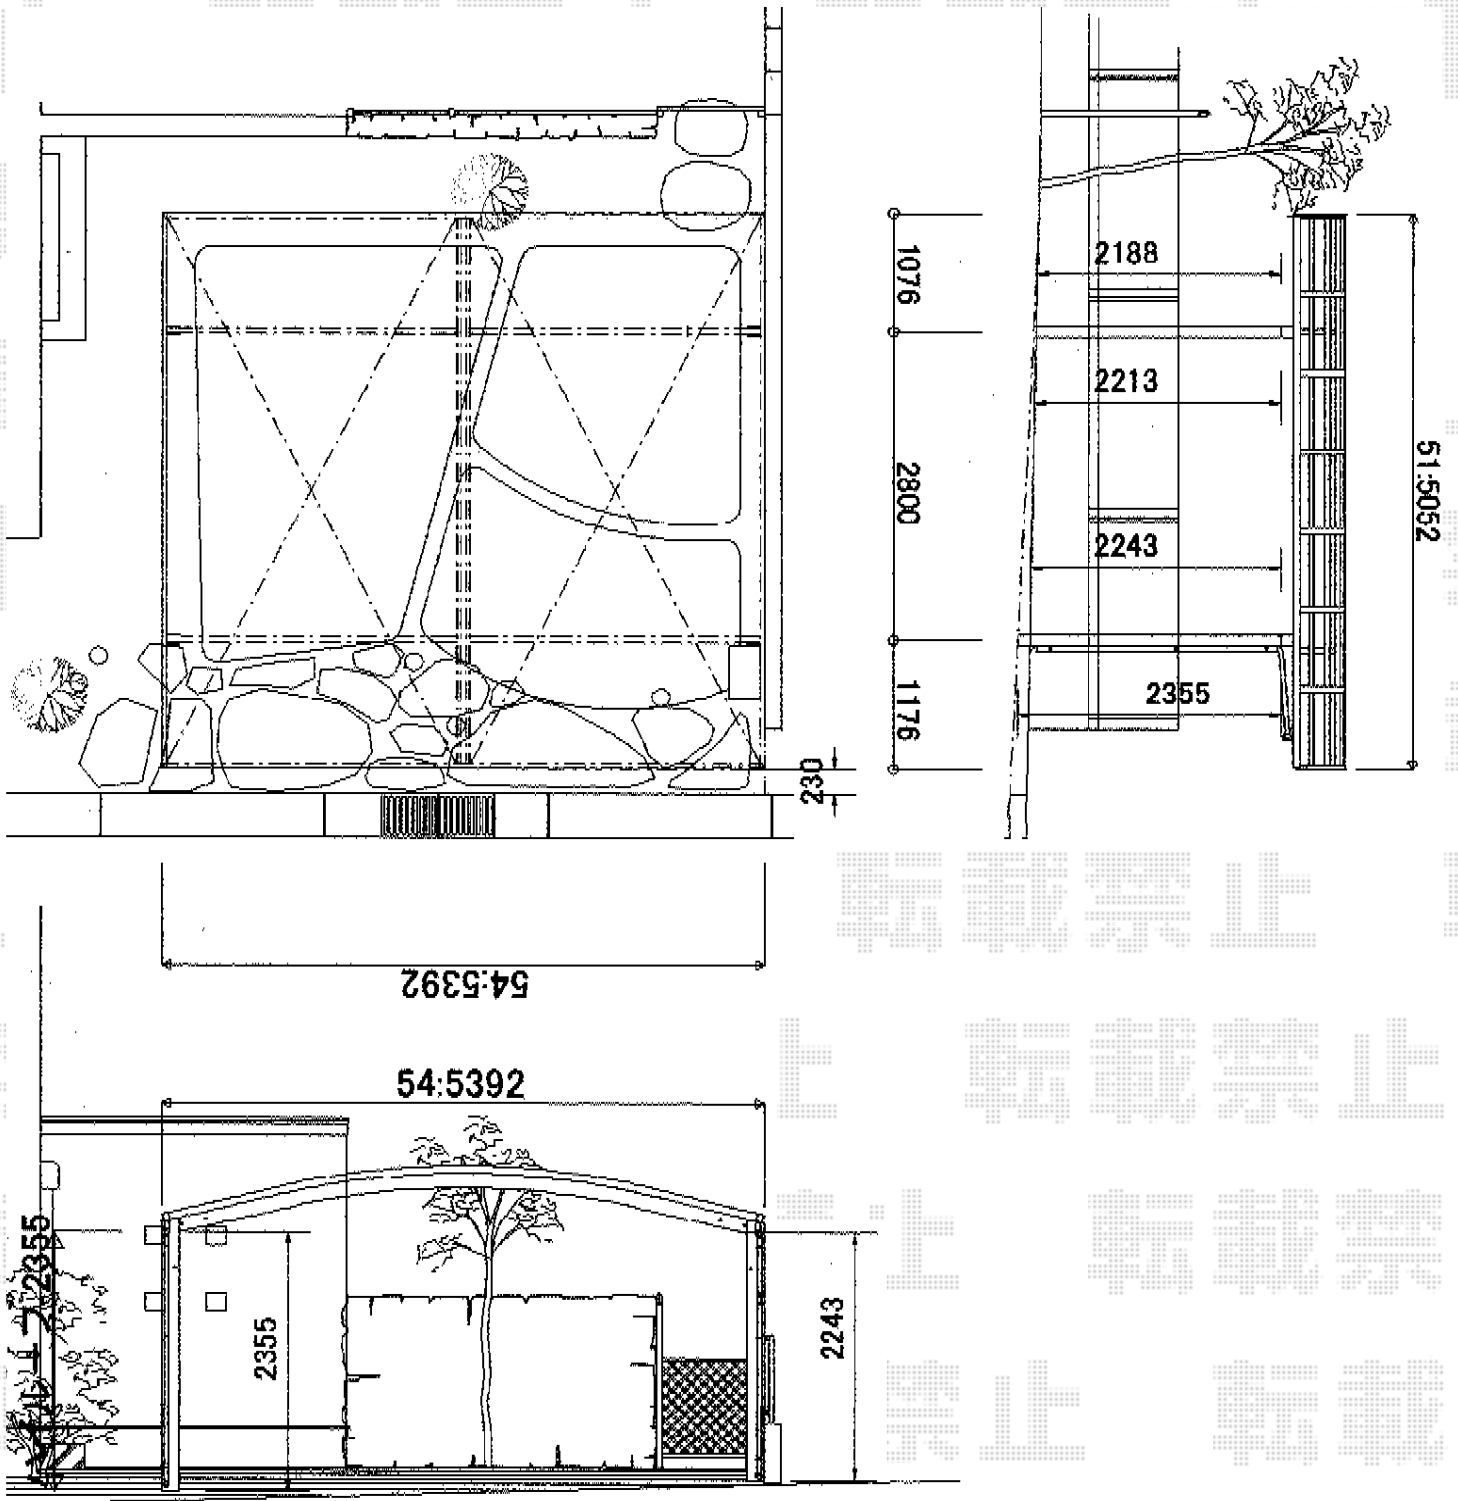

レイナツインポートグラン 積雪～20cm対応

YKK AP レイナツインポートグラン 積雪～20cm対応
 幅= 5,392mm
 奥行= 5,052mm
 色: プラチナステン
 屋根材: 熱線遮断ポリカーボネート(トーマイマット)
 柱仕様: ハイルフ柱仕様(有効高約2,350mm)

担当者

栢田