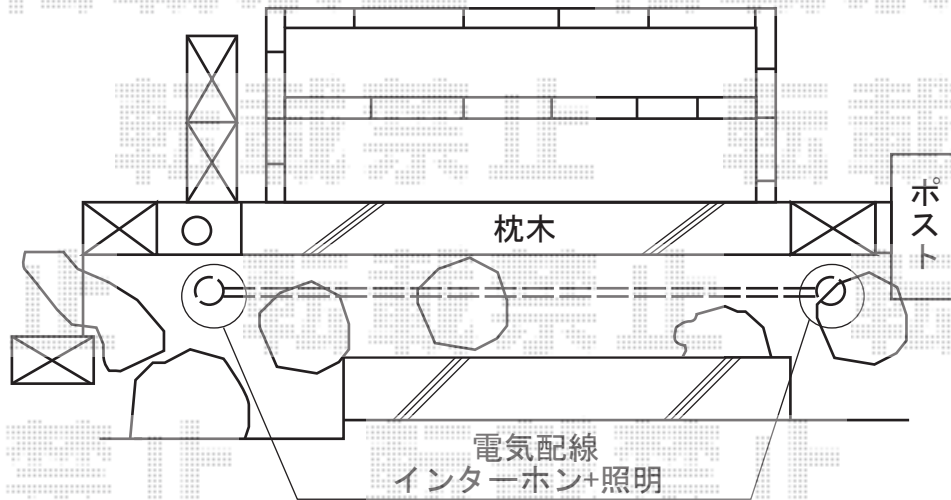

イリス門扉 D型 両開き イリス門柱使用

TOEX イリス門扉 D型 両開き イリス門柱使用
扉1枚 (W×H) = (700mm×1,200mm)
色： シルバー+ブラック
錠： キャスティナC錠
開き： 内開き

担当者

竹下