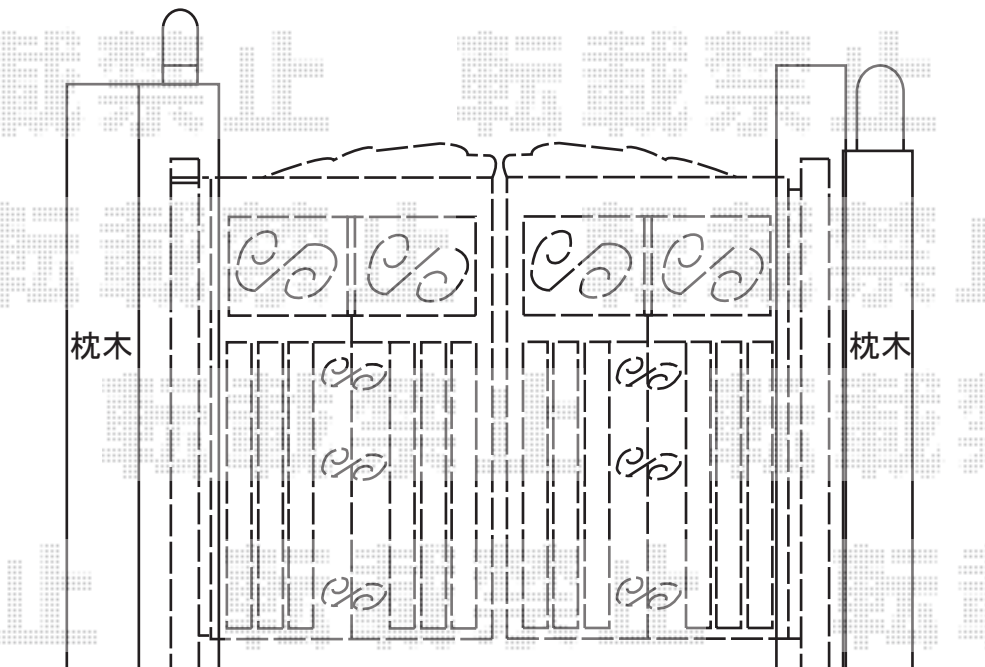

イリス門扉 D型 両開き イリス門柱使用

TOEX イリス門扉 D型 両開き イリス門柱使用
扉1枚 (W×H) = (700mm×1,200mm)
色： シルバー+ブラック
錠： キャスティナC錠
開き： 内開き

担当者

竹下