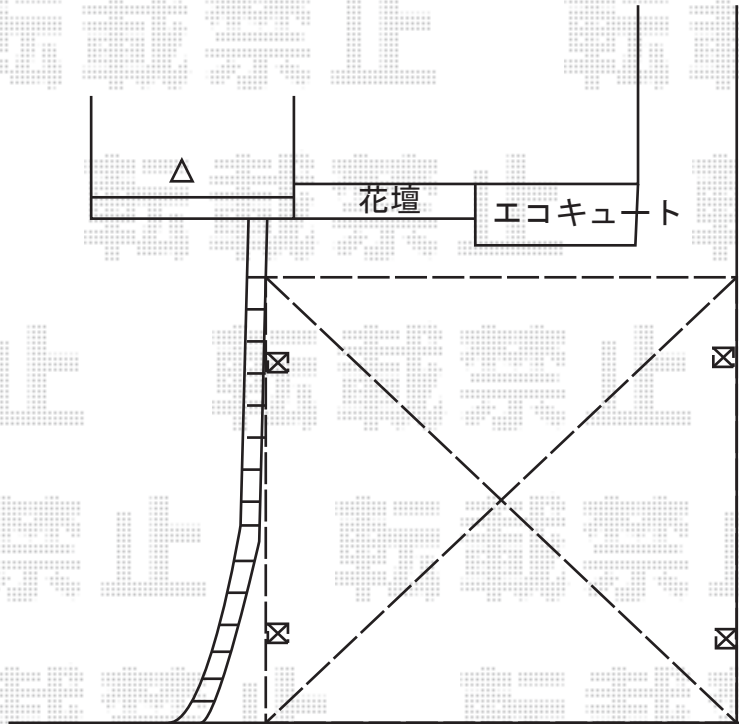

カーポート 施工概略図

YKK AP レイナツインポートグラン 積雪～20cm対応
幅= 5,097mm
奥行= 5,052mm
色： プラチナステン
屋根材： 熱線遮断ポリカーボネート（アースブルーマット調）
柱仕様： ハイルフ柱仕様（有効高 約2,350mm）

担当者

宅島