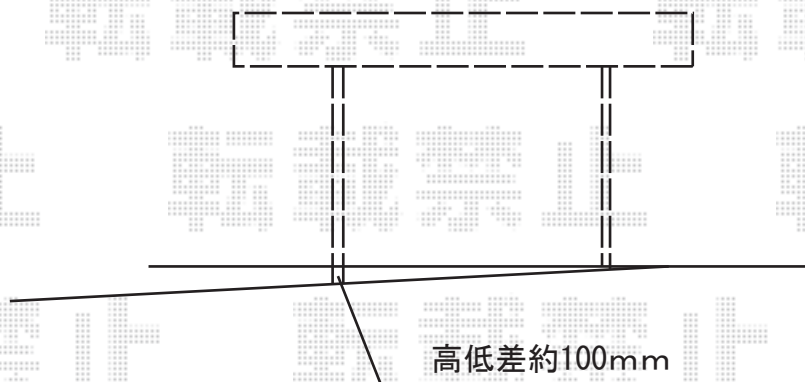

カーポート 施工概略図

YKK AP レイナツインポートグラン 積雪～20cm対応
幅= 5,097mm
奥行= 5,052mm
色： プラチナステン
屋根材： 熱線遮断ポリカーボネート（アースブルーマット調）
柱仕様： ハイルフ柱仕様（有効高 約2,350mm）

担当者

宅島