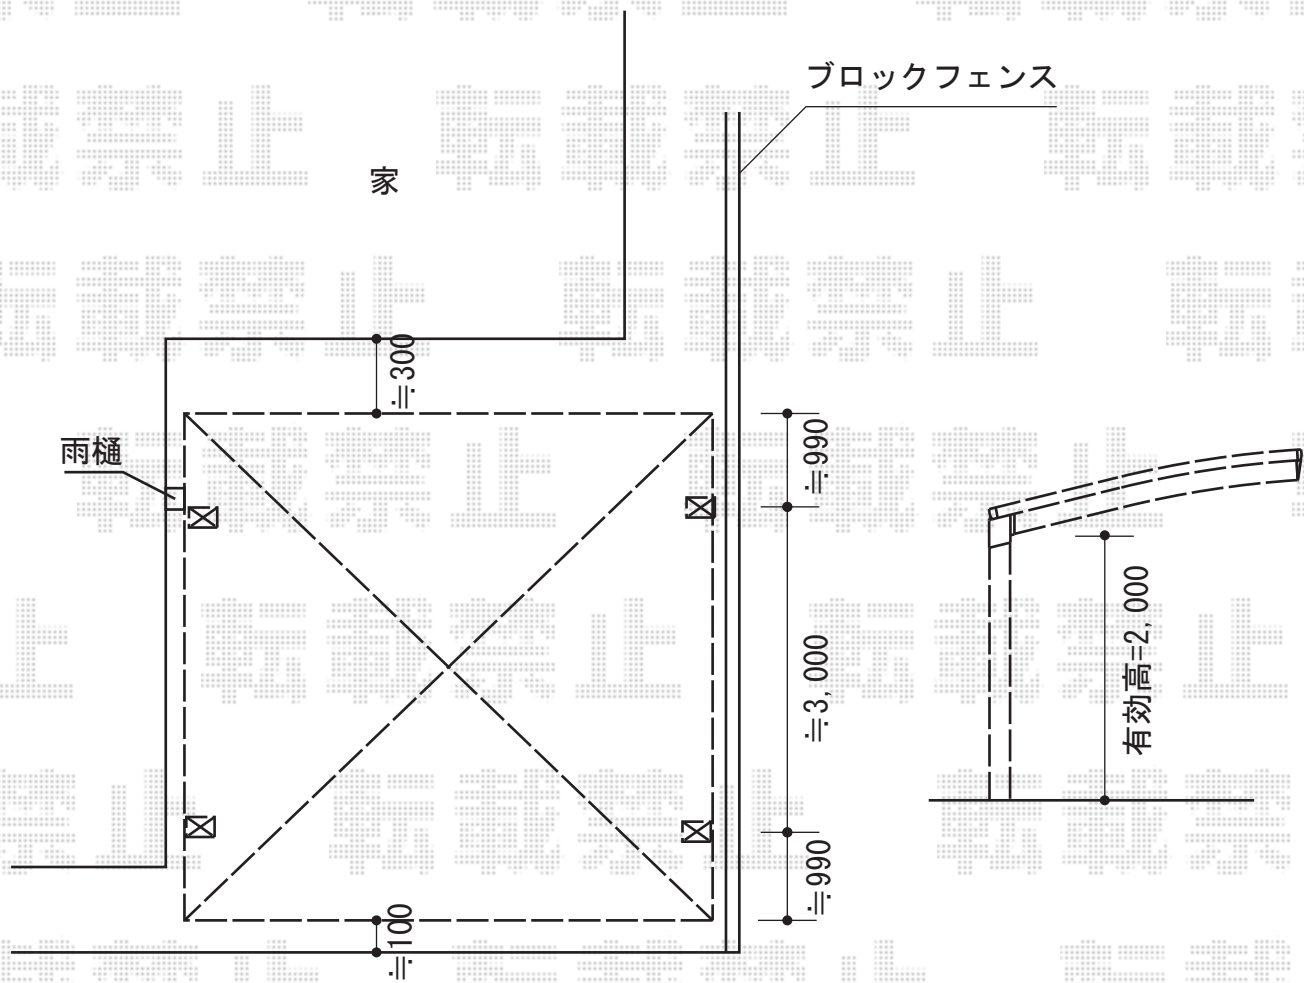

カーポート 施工概略図

トステム カーポートシグマIII ワイド 積雪~20cm対応
幅= 4,837mm
奥行= 4,980mm
色： シャイングレー
屋根材： 熱線吸収アクアポリカーボネート（ライトブルー）
柱仕様： ロング柱23仕様（有効高 約2,300mm）

担当者

栢田