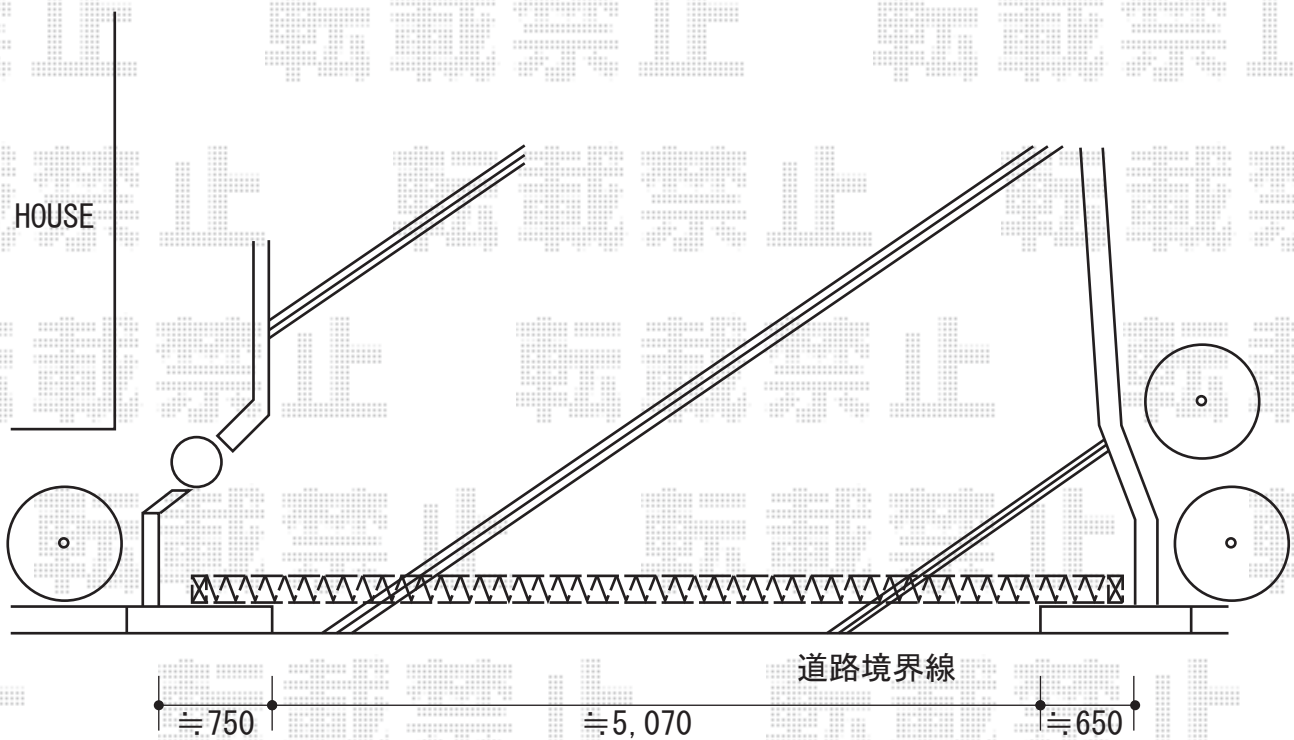

アルシャインII HW型Aタイプ センターレール 両開き 630W 施工概略図

TOEX アルシャインII HW型Aタイプ センターレール 両開き 630W

開口幅=6,099mm

全幅=6,235mm

たたみ幅=575+561mm

高さ=1,250mm

色：マイルドブラック

キャスター数：4箇所

落棒数：4本

担当者

塩崎