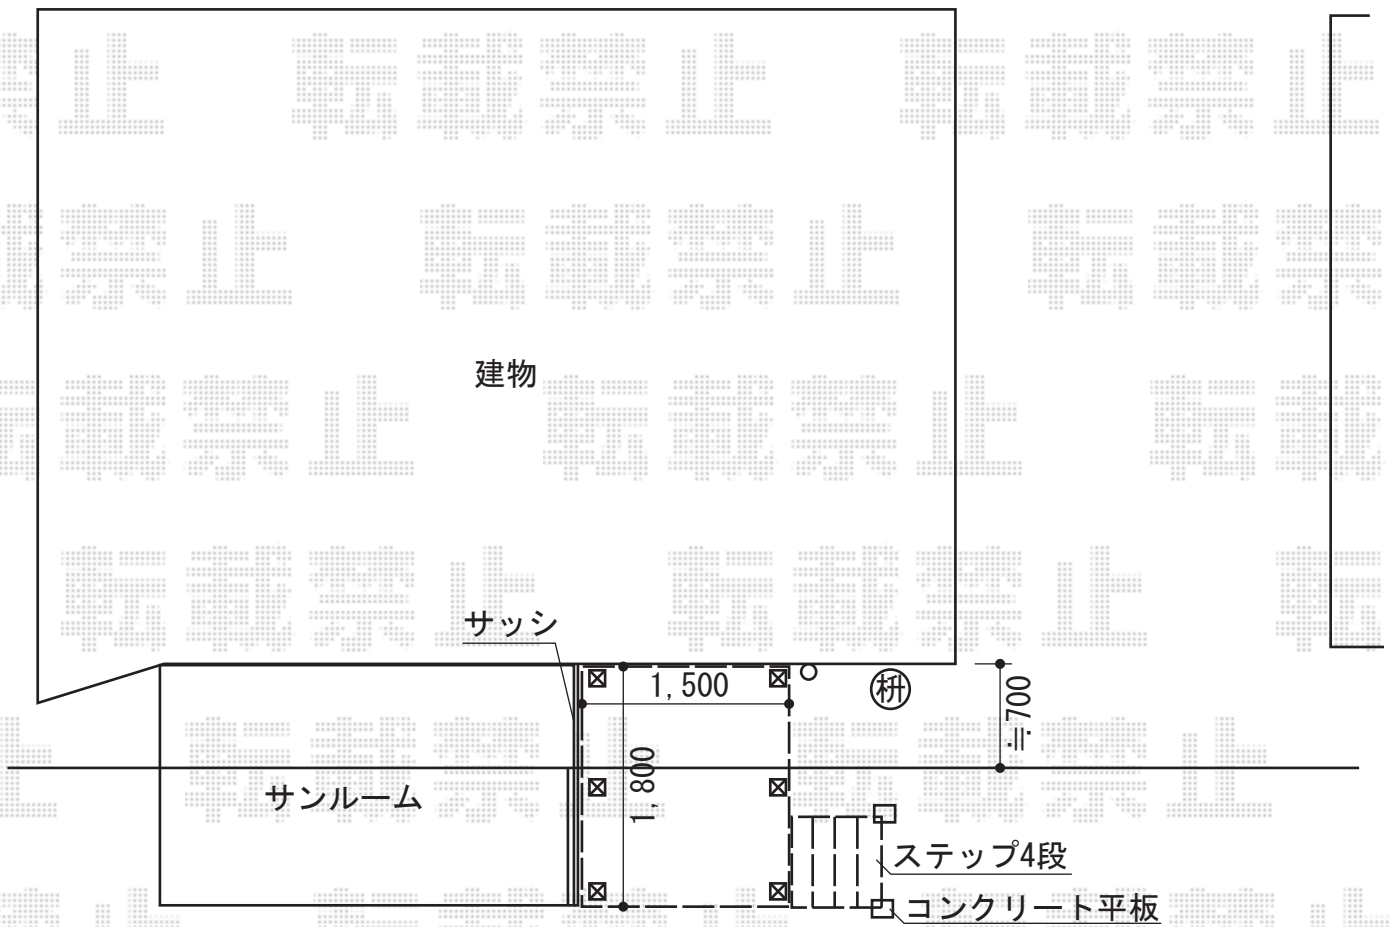

# 1.0間×5尺 ウッドデッキ 施工概略図

YKK AP リウッドデッキ 200  
間口= 1.0間 (1,851mm)  
出幅= 5尺 (1,520mm)  
色 : レッドブラウン  
床板 : 縦貼り  
幕板 : 標準幕板  
束柱 : Lタイプ(850~1000mm) (色 : カームブラック)

YKK AP リウッドステップ5型 Lタイプ 4段  
色 : レッドブラウン

担当者

伏見