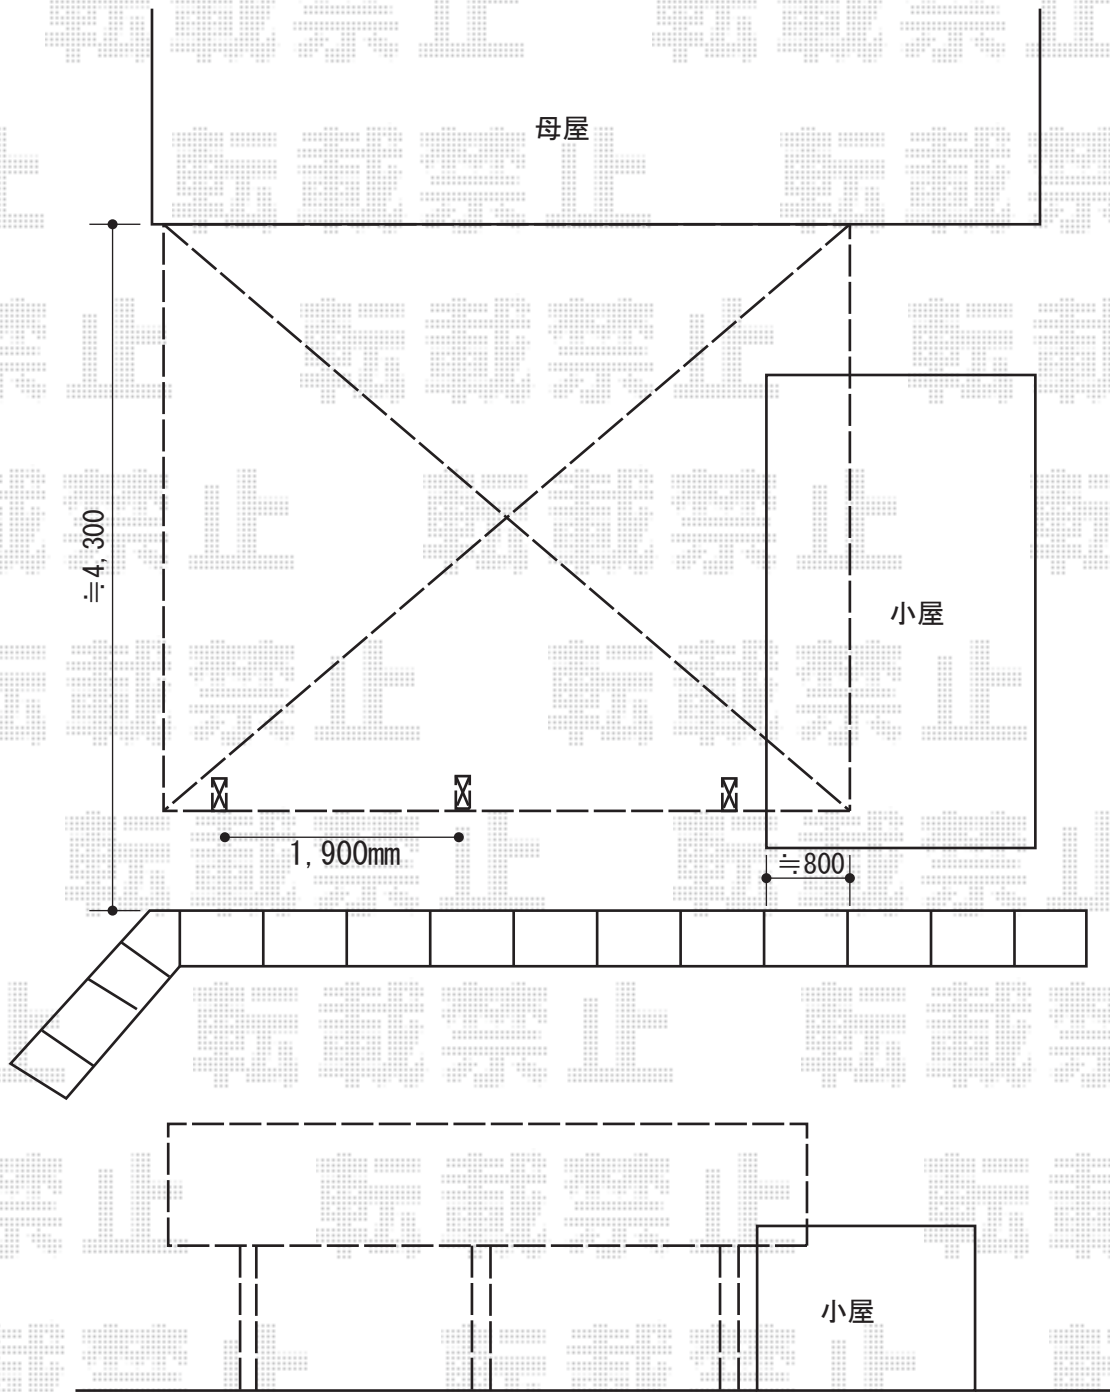

# カーポート 施工概略図

YKK AP レイナベーカーポートグラン50 積雪~50cm対応  
幅= 3,479mm  
奥行= 5,052mm  
色: ブラウン  
屋根材: ポリカーボネート (スモークブラウン)  
柱仕様: ハイルフ柱仕様 (有効高 約2,500mm)

担当者

進藤