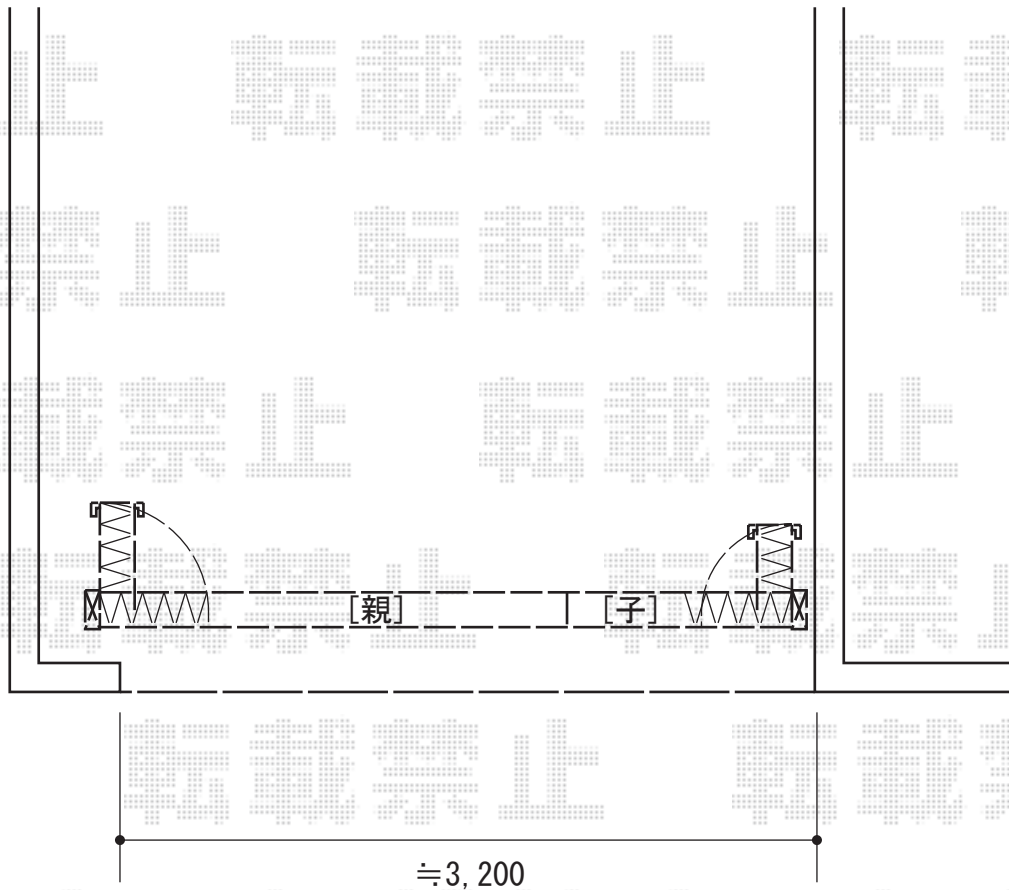

トリップゲート PC型 ノンレール 両開き親子 31D0(13S+18M) 施工概略図

Value Select トリップゲート PC型 ノンレール 両開き親子 31D0(13S+18M)

開口幅= 2,989mm

全幅= 3,089mm

たたみ幅= 212+264mm

高さ= 1,200mm

色： ツートンカラー

キャスター数： 2箇所

落棒数： 2本

担当者

塩崎