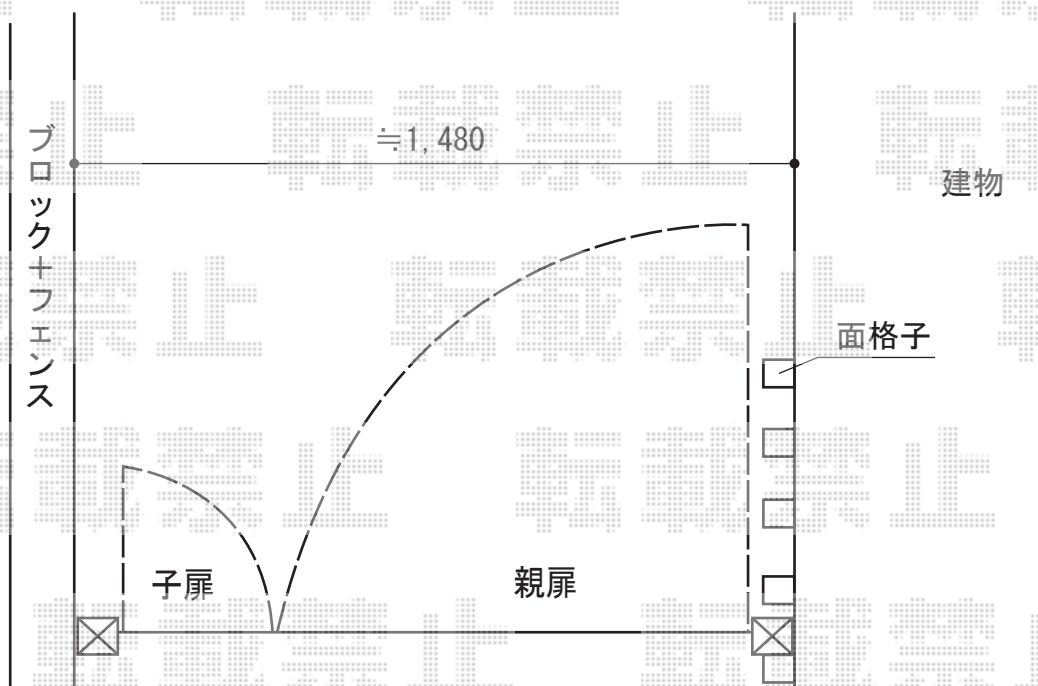

ディズニー門扉 施工概略図

新日軽 ディズニー門扉 ミッキーA型 両開き親子 75角門柱式
扉1枚 (W×H) = (400・700×1,200mm)
色：ブラック
錠：ZCK型錠
開き：内開き

担当者

松保