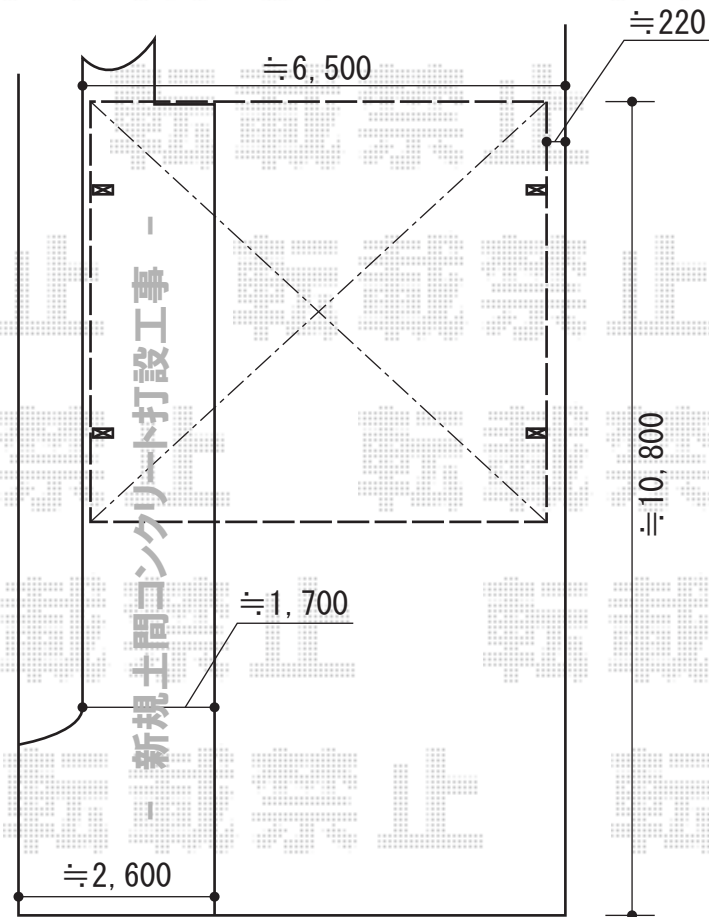

カーポート 施工概略図

トステム カーブポートシグマIII ワイド 積雪~20cm対応
幅= 6,060mm
奥行= 5,686mm
色： シャイングレー
屋根材： ガリレポリカ（クリアマット・すりガラス調）
柱仕様： ロング柱23仕様（有効高 約2,300mm）

担当者

栢田