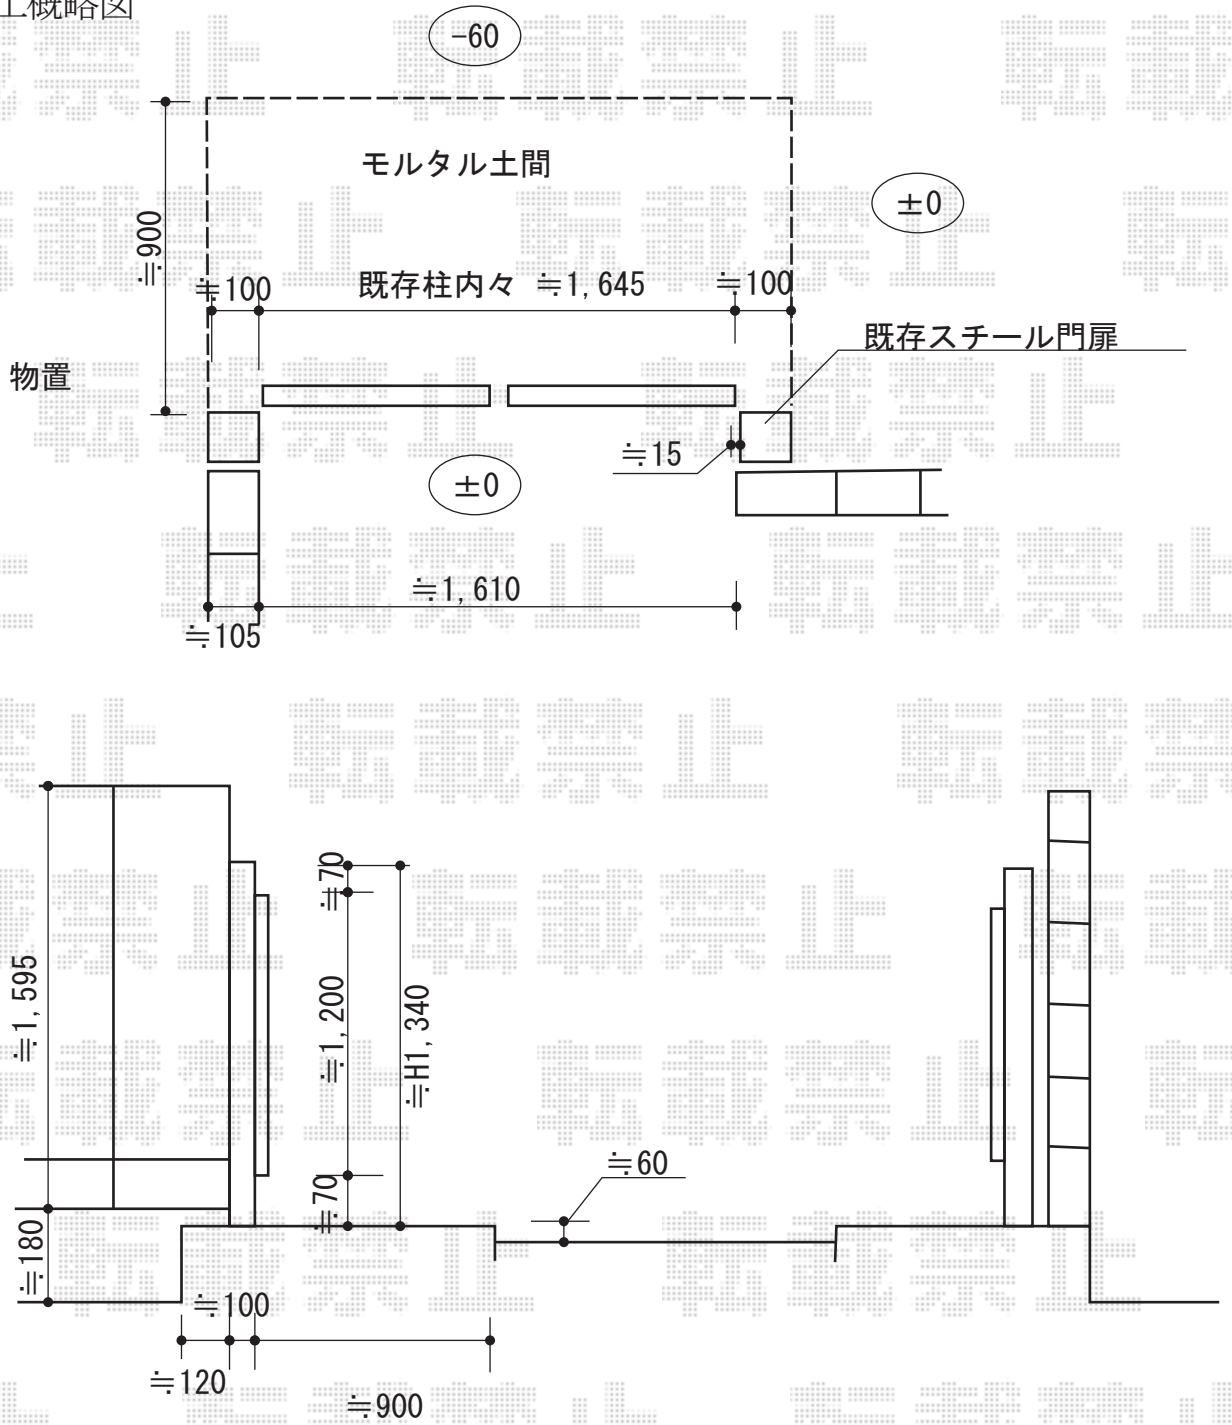

門扉 施工概略図

<新設門扉>

YKK AP エクスライン門扉1型 両開き 門柱使用  
 扉幅 = 800 + 800mm  
 扉高 = 1,200mm  
 色 : カームブラック  
 錠 : ハンドル錠E8型  
 開き : 内開き

担当者

松保