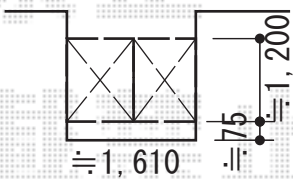

門扉 施工概略図

<新設門扉>

YKK AP エクスライン門扉1型 両開き 門柱使用  
 扉幅 = 800 + 800mm  
 扉高 = 1,200mm  
 色 : カームブラック  
 錠 : ハンドル錠E8型  
 開き : 内開き

担当者

松保