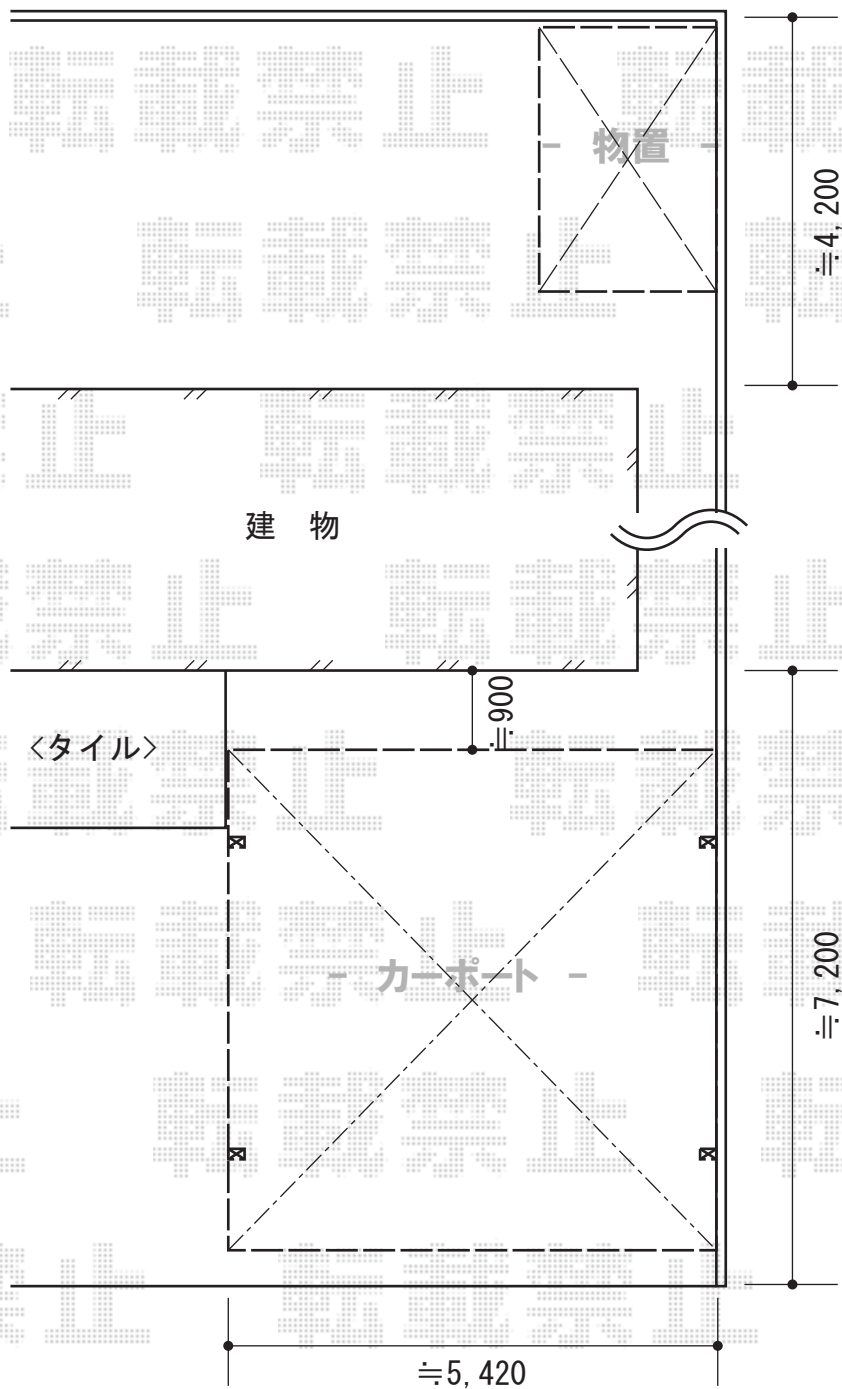

カーポート 施工概略図

トステム カーポートシグマIII ワイド 積雪~20cm対応
幅= 5,140mm
奥行= 5,686mm
色: オータムブラウン
屋根材: ガリレポリカ (クリアマット・すりガラス調)
柱仕様: ロング柱23仕様 (有効高 約2,300mm)

担当者

宅島