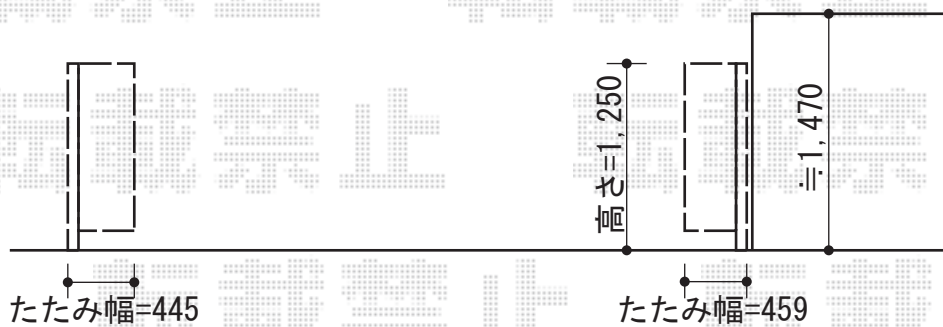

アルシャインII M型 Aタイプ ノンレール 両開き 520W 施工概略図

TOEX アルシャインII M型 Aタイプ ノンレール 両開き 520W

開口幅= 4,979mm

全幅= 5,115mm

たたみ幅= 459+445mm

高さ= 1,250mm

色： ブロンズ

キャスター数： 4箇所

落棒数： 4本

担当者

中森