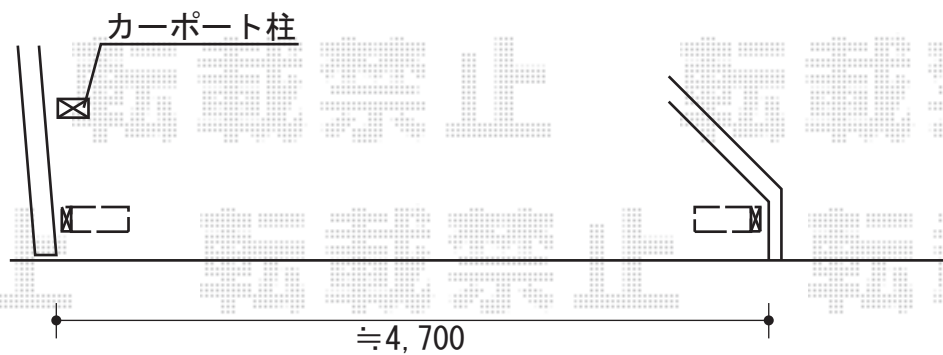

アルシャインII M型 Aタイプ ノンレール 両開き 520W 施工概略図

TOEX アルシャインII M型 Aタイプ ノンレール 両開き 520W

開口幅= 4,979mm

全幅= 5,115mm

たたみ幅= 459+445mm

高さ= 1,250mm

色： ブロンズ

キャスター数： 4箇所

落棒数： 4本

担当者

中森