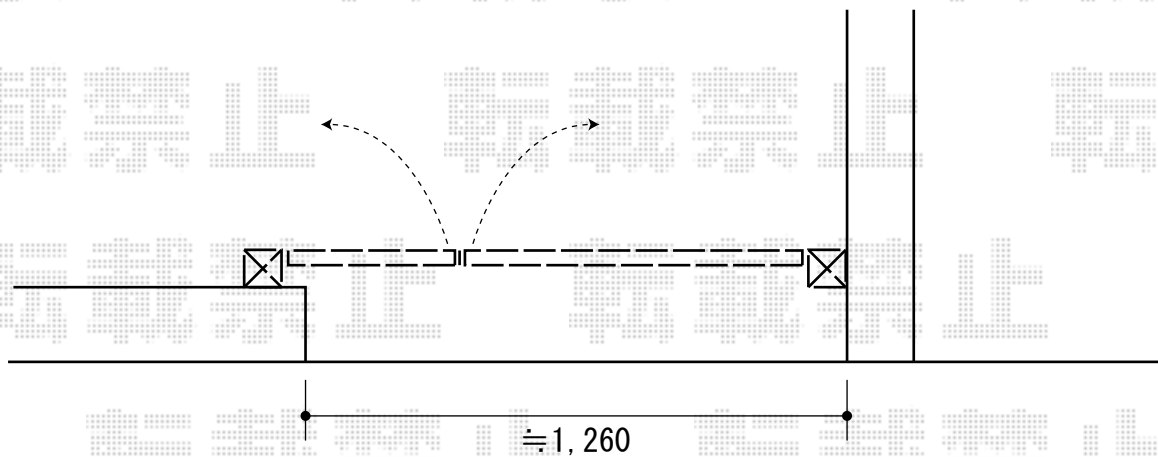

# コラゾン1型 施工概略図

TOEX コラゾン1型門扉 両開き親子 柱使用  
扉1枚 (W×H) = (400・800mm×1,200mm)  
色：オータムブラウン  
錠：鋳物アームA錠  
開き：内開き

担当者

松保