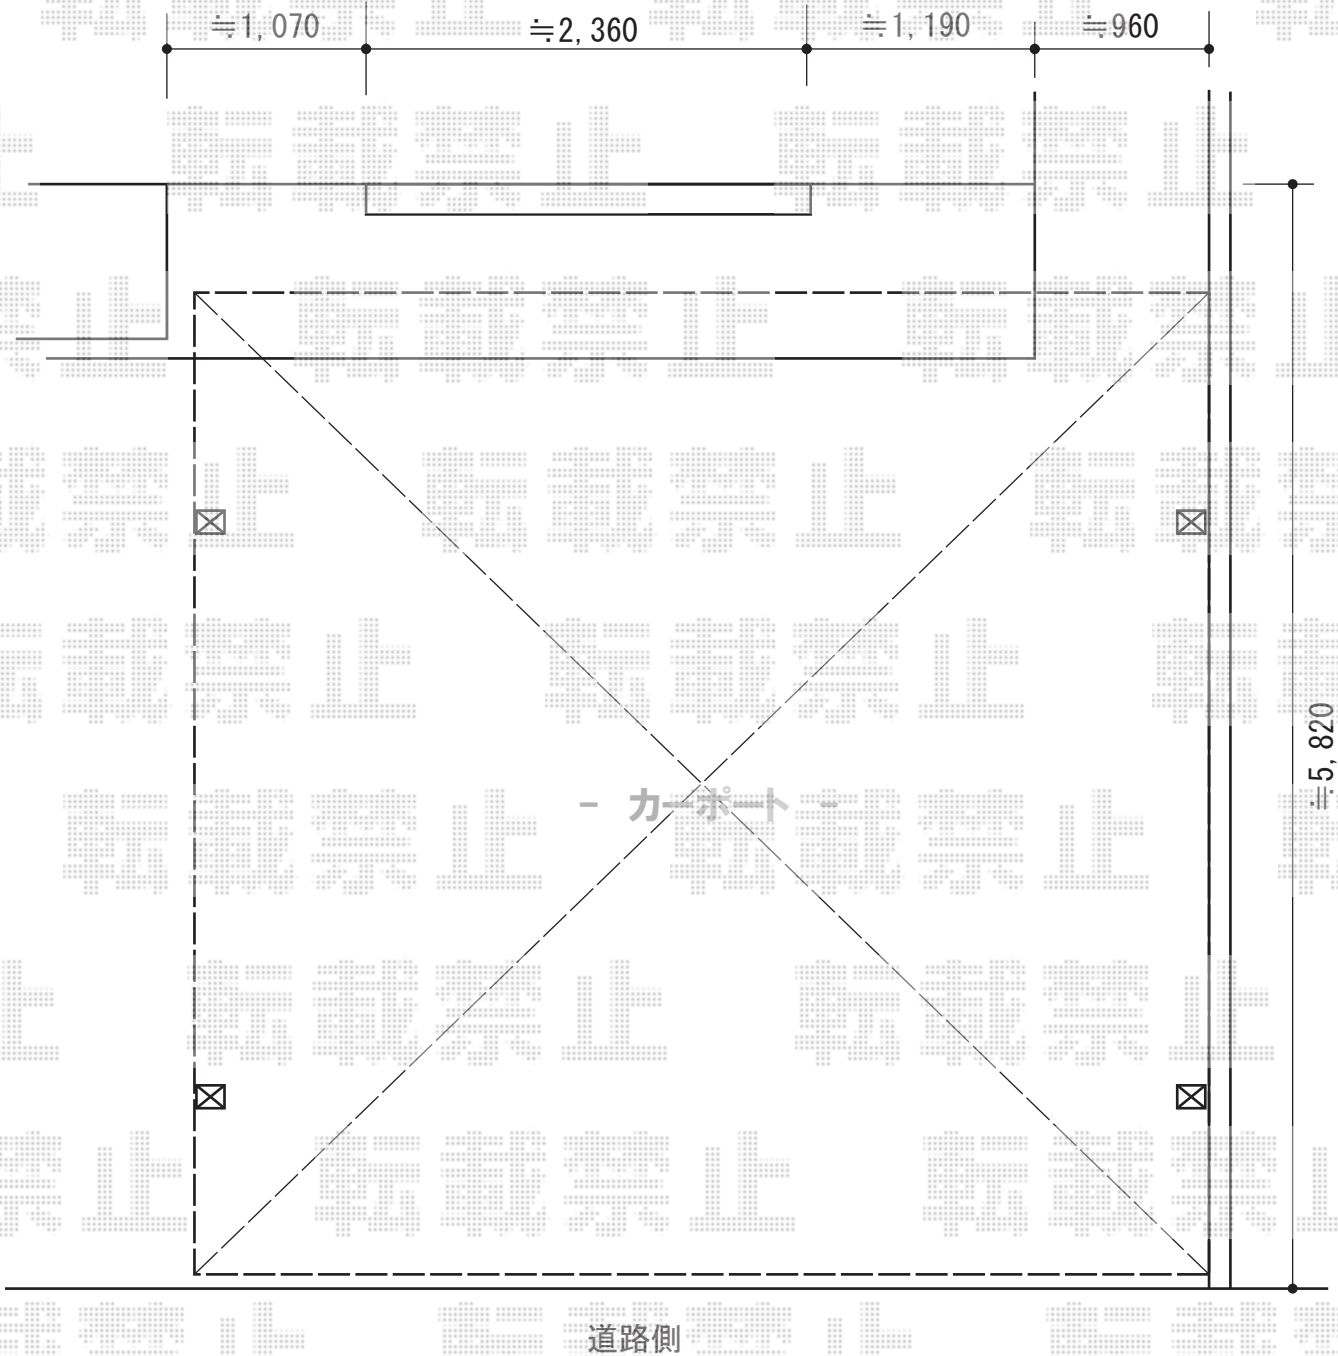

キューブポートプラス ワイド マテリアルカラー 積雪~20cm対応

TOEX キューブポートプラス ワイド マテリアルカラー 積雪~20cm対応
 幅= 5,407mm
 奥行= 5,006mm
 色：【仮】シャイングレー+イタリアンウォールナット
 屋根材：ポリカーボネート（クリアマット・すりガラス調）
 柱仕様：ロング柱25仕様（有効高 約2,500mm）
 /ロング柱28仕様（有効高 約2,800mm）