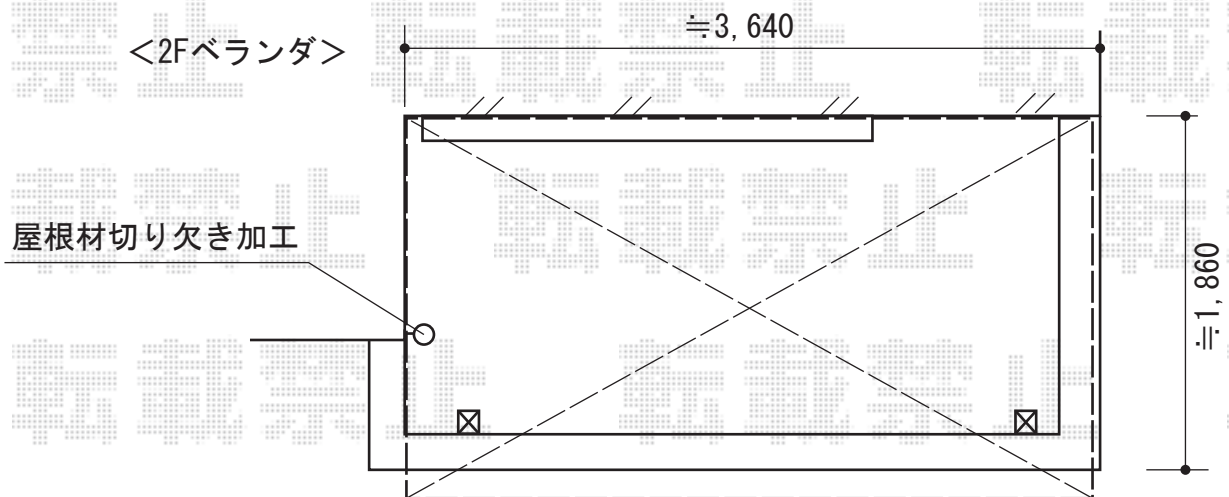

パワーアルファ RB型 屋根タイプ 単体 積雪～30cm対応

トステム パワーアルファ RB型 屋根タイプ 単体 積雪～30cm対応
間口= 関東間2.0間 (柱芯々3,650mm 屋根幅3,840mm)
出幅= 7尺 (2,085mm)
色: シャイングレー
屋根材: ポリカーボネート (クリアマット・すりガラス調)
柱仕様: 出幅自在桁タイプ (柱2本)
施工方法: 上止め仕様
柱固定部品仕様: 中間用×2