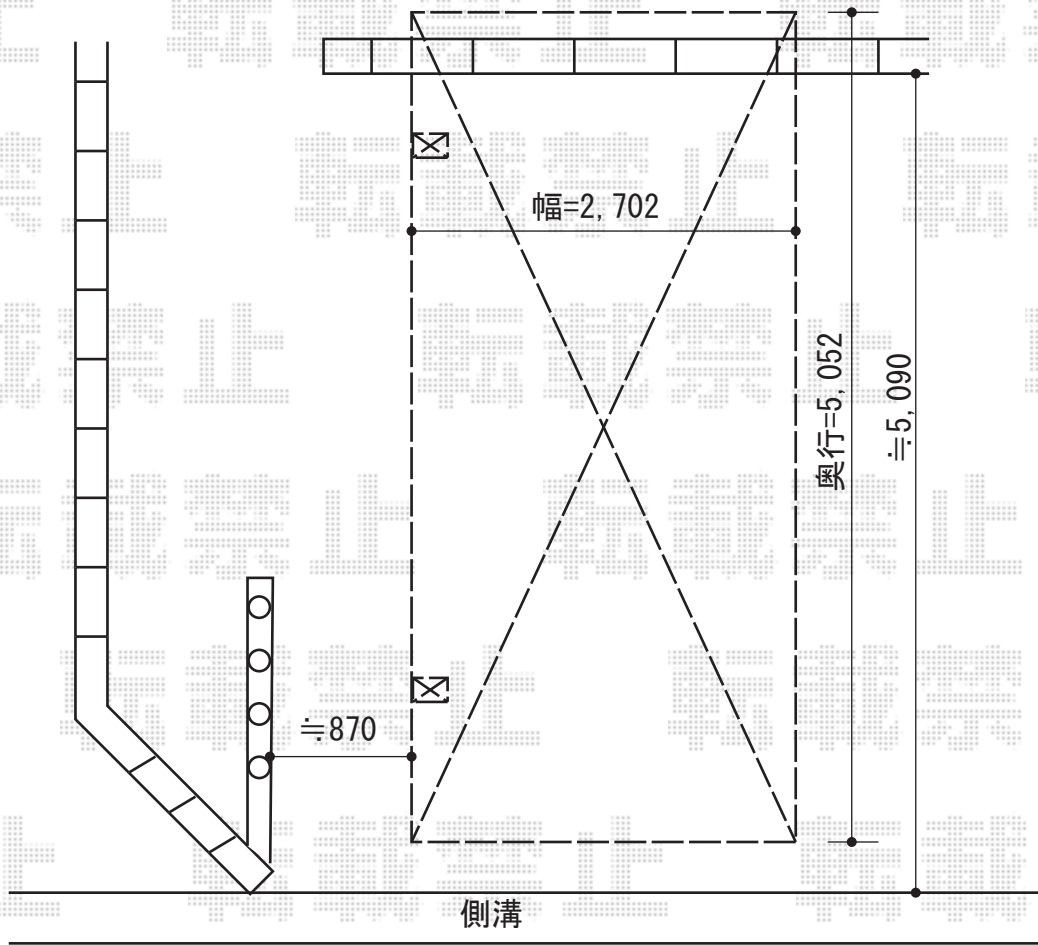

プレシオスポーツ アルファ 積雪～20cm対応

Value Select プレシオスポーツ アルファ 積雪～20cm対応

幅= 2,702mm

奥行= 5,052mm

色： チャコールブラック

屋根材： 熱線遮断ポリカーボネート（スカイブルーマット調）

柱仕様： ハイルフ柱仕様（有効高 約2,250mm）

担当者