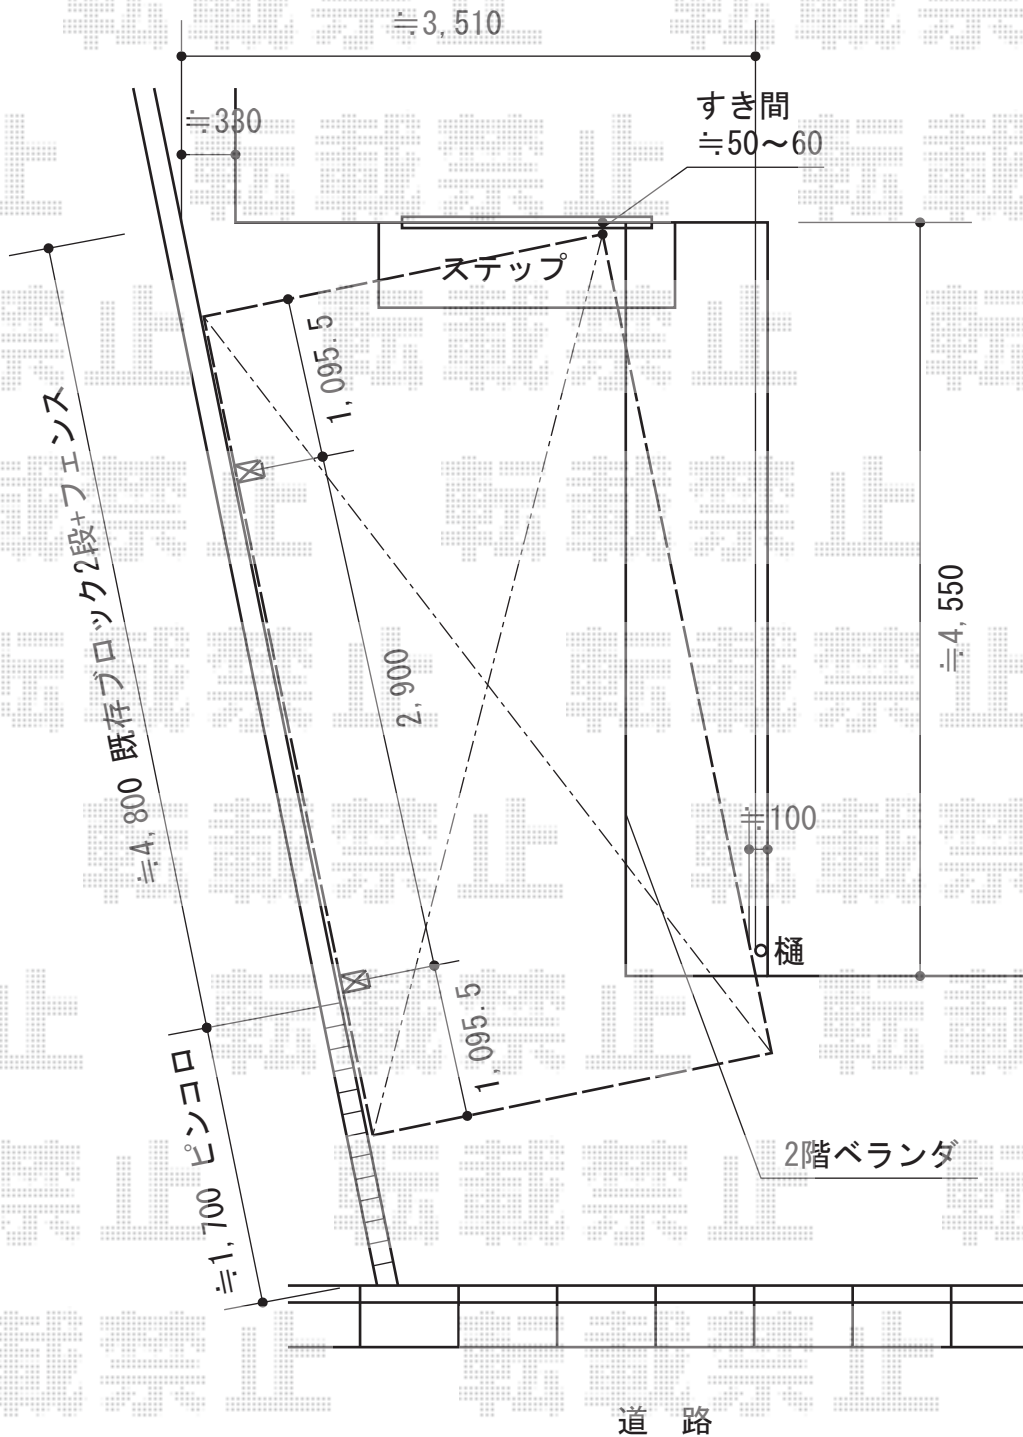

マイリッシュデラックス 前上がり 積雪~20cm対応

三協アルミ マイリッシュデラックス 前上がり 積雪~20cm対応

幅= 2,500mm

奥行= 5,091mm

色： サンシルバー

屋根材： 【仮】 ポリカーボネート（ブルースモーク）

柱仕様： ロング柱仕様（2,500mm）

担当者