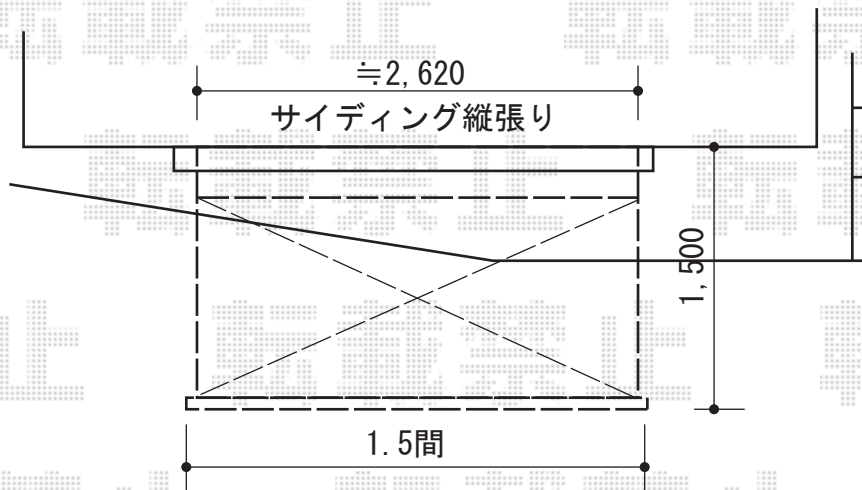

オーニング 施工概略図

トステム 彩風S型 手動式
 間口= 関東間1.5間 (2,730mm)
 出幅= 1,500mm
 本体色: ホワイト
 キャンバス色: アクリル (ライトベージュ)
 駆動: 【特注】手動式/外観左駆動
 クランクハンドル: 長さ1,500mm
 追加部材: ベースプレート式

クランクハンドルがシャッターに干渉しないように
やや外観左側寄せにて設置致します。

担当者

竹下