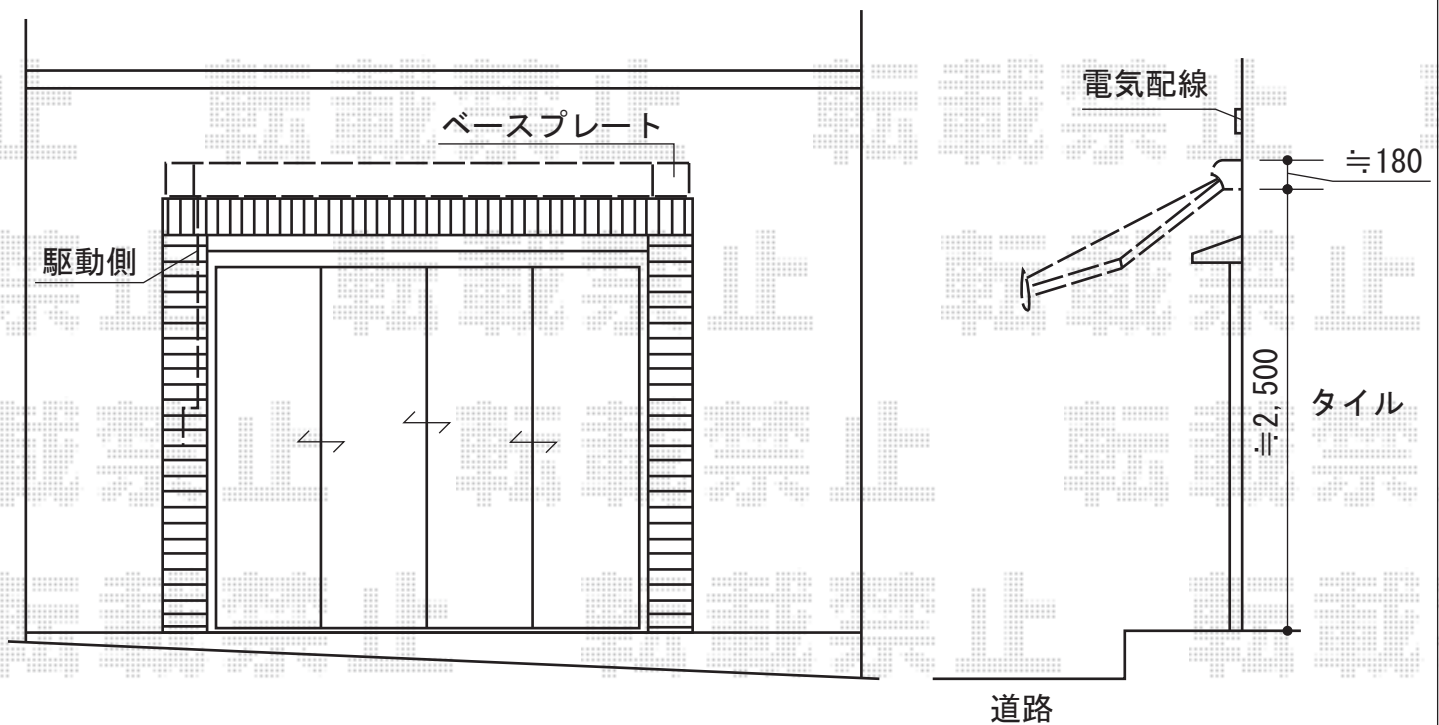

オーニング 施工概略図

トステム 彩風S型 手動式
 間口= 関東間1.5間 (2,730mm)
 出幅= 1,500mm
 本体色: ホワイト
 キャンバス色: アクリル (ライトベージュ)
 駆動: 【特注】手動式/外観左駆動
 クランクハンドル: 長さ1,500mm
 追加部材: ベースプレート式

クランクハンドルがシャッターに干渉しないように
やや外観左側寄せにて設置致します。

担当者

竹下