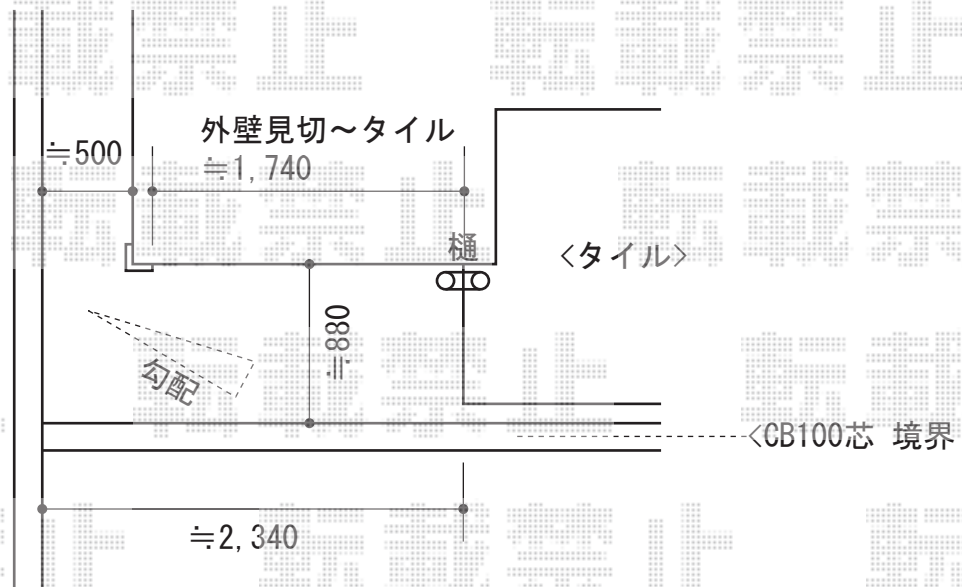

ストックヤードII オープンタイプ 積雪~20cm対応

YKK AP スtockヤードII オープンタイプ 積雪~20cm対応  
 間口= 関東間1.0間 (1,830mm)  
 出幅= 3尺 (861mm)  
 色: プラチナステン  
 屋根材: ポリカーボネート波板 (スモークグレイ)  
 囲い材: ポリカーボネート波板 (スモークグレイ)  
 側面ユニット: 無し

担当者

松保