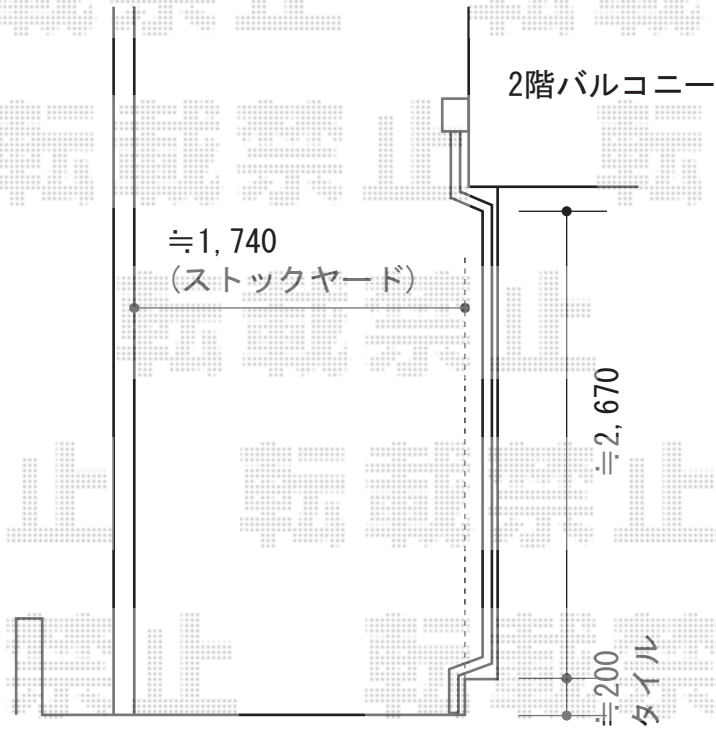

ストックヤードII オープンタイプ 積雪~20cm対応

YKK AP スtockヤードII オープンタイプ 積雪~20cm対応  
 間口= 関東間1.0間 (1,830mm)  
 出幅= 3尺 (861mm)  
 色: プラチナステン  
 屋根材: ポリカーボネート波板 (スモークグレイ)  
 囲い材: ポリカーボネート波板 (スモークグレイ)  
 側面ユニット: 無し

担当者

松保