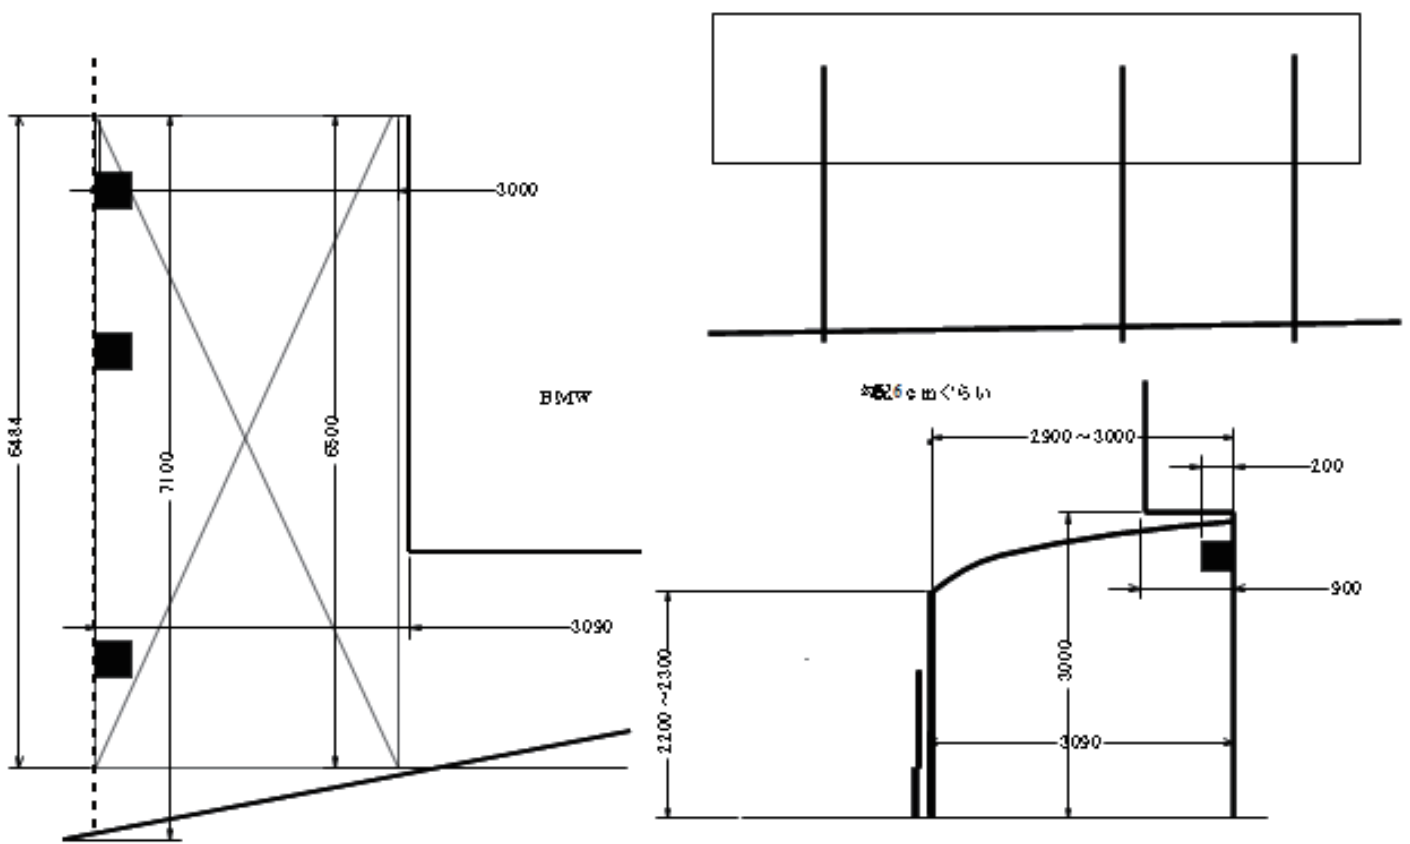

カーポート 施工概略図

YKK AP レイナポートグラン 延長 積雪~20cm対応  
 幅= 3,000mm  
 奥行= 6,484mm  
 色： プラチナステン  
 屋根材： ポリカーボネート（アースブルー）  
 柱仕様： ハイルフ柱仕様（有効高 約2,350mm）

担当者

進藤