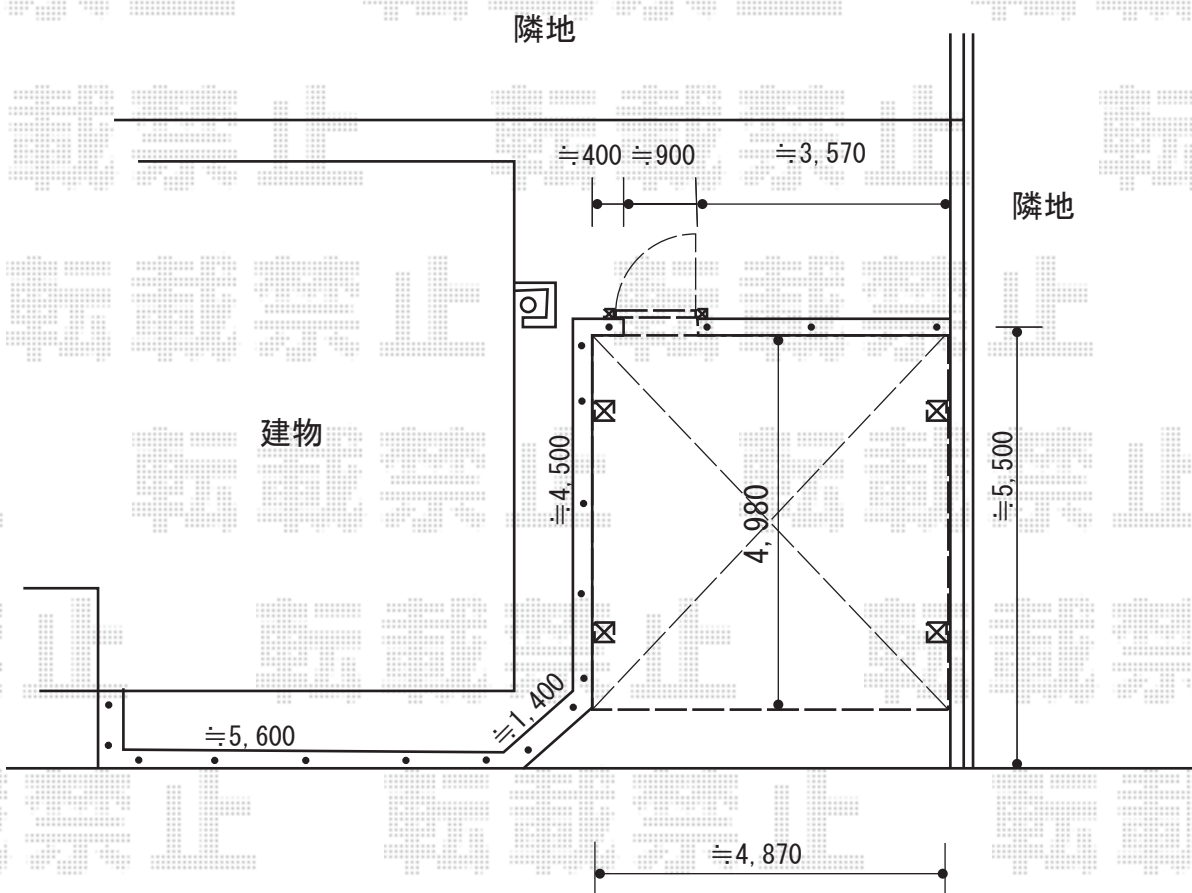

フェンス・門扉・カーポート

TOEX プリレオ R9 型フェンス フリーポールタイプ  
 YKK AP イーネットフェンス 1F 型 自由柱タイプ  
 TOEX プリレオ R5 型片開き 柱使用  
 トステム カーブポートシグマ III ワイド 積雪～20cm 対応

担当者

栢田