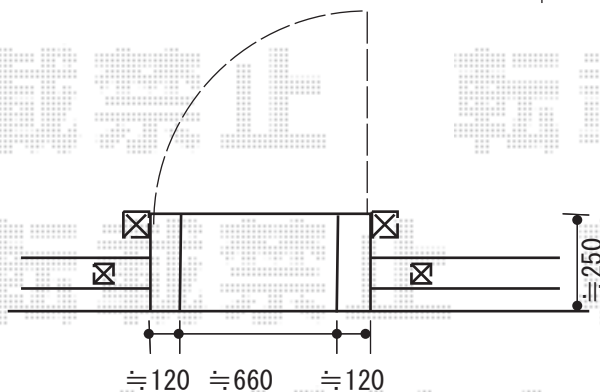

フェンス・門扉・カーポート

TOEX プリレオ R9 型フェンス フリーポールタイプ  
 YKK AP イーネットフェンス 1F 型 自由柱タイプ  
 TOEX プリレオ R5 型片開き 柱使用  
 トステム カーブポートシグマ III ワイド 積雪～20cm 対応

担当者

栢田