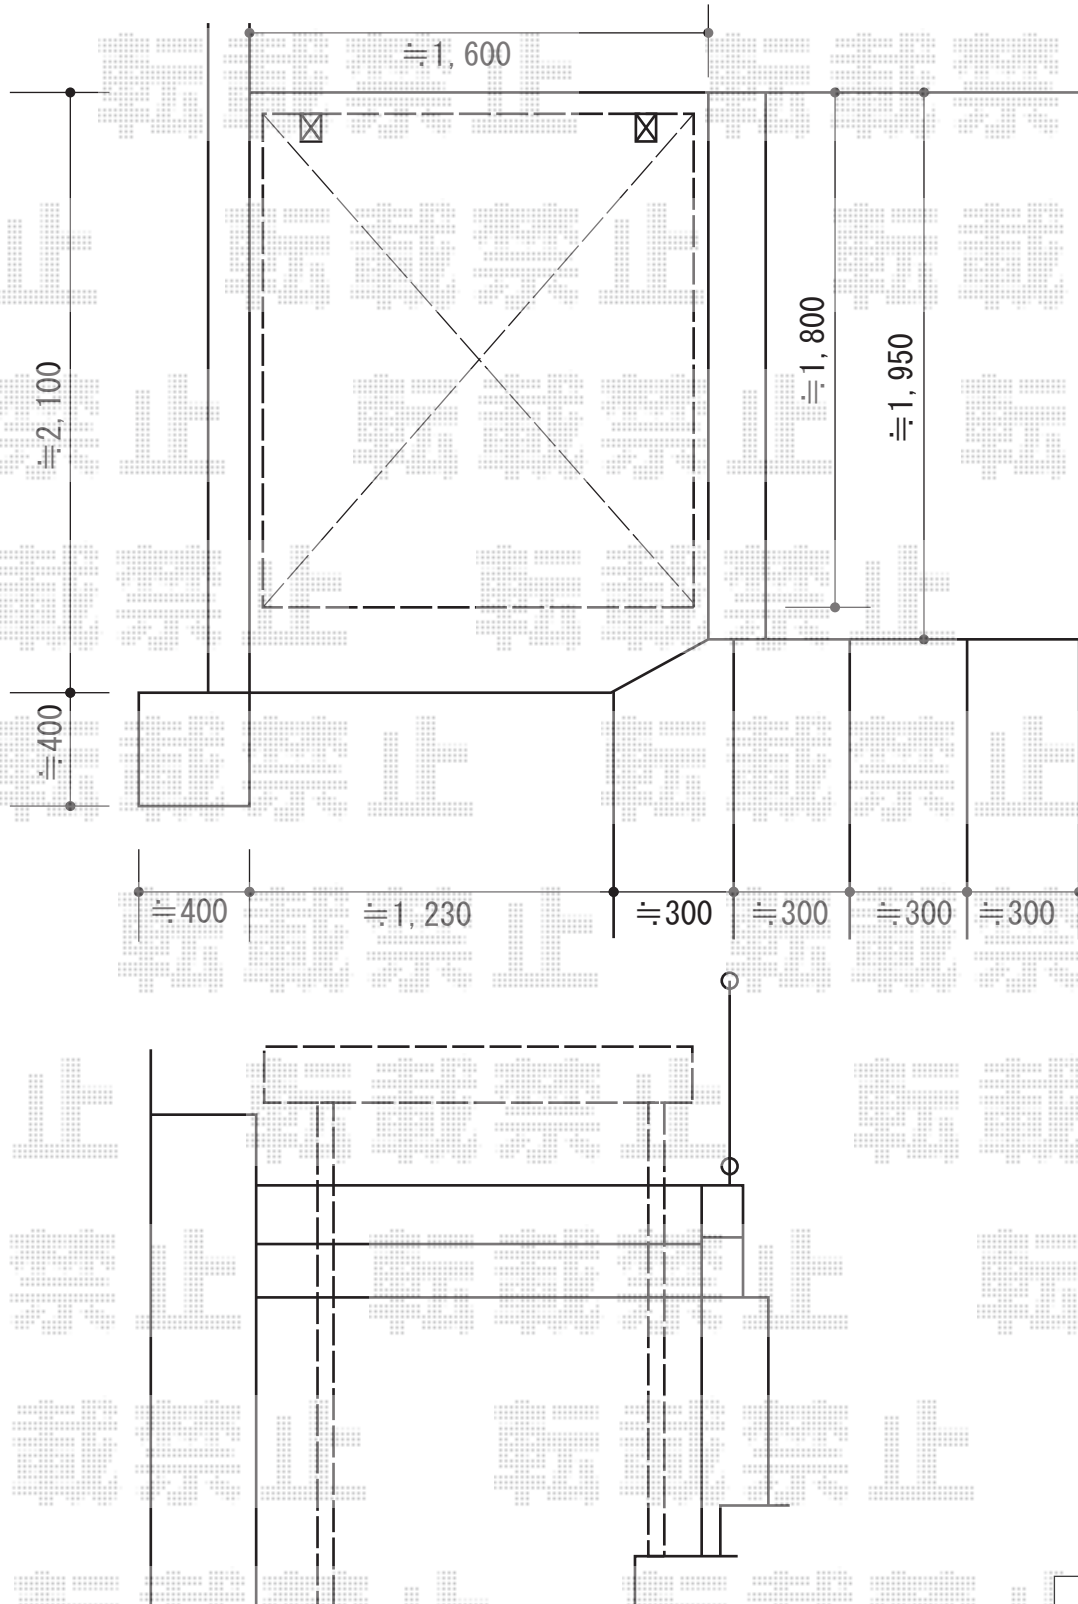

レークポートシグマIII ミニ 施工概略図

トステム レークポートシグマIII ミニ 積雪~20cm対応
 幅=1,800mm 奥行=2,862mm
 色: シャイングレー 屋根材: ガリレポリカ (クリアマット・すりガラス調)
 柱仕様: 標準柱仕様 (有効高 約1,800mm)

担当者

谷