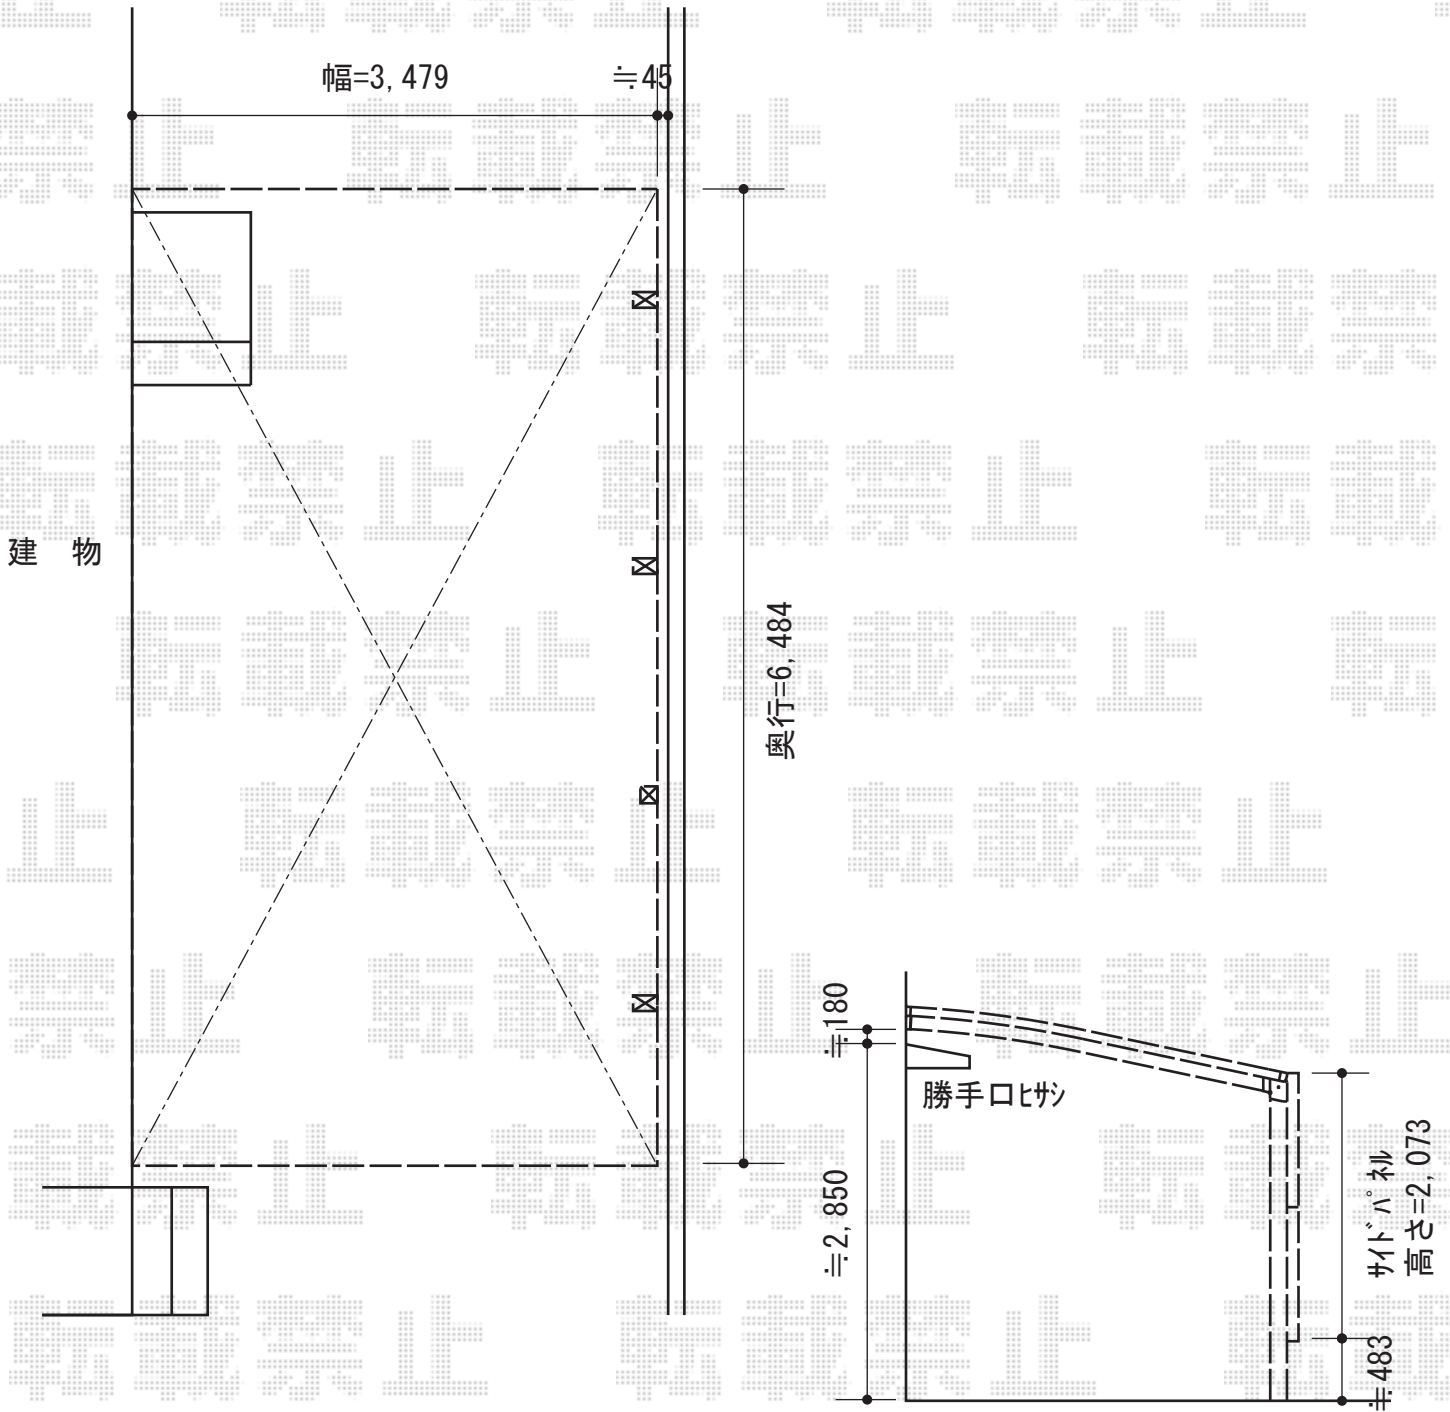

エクステリア商品 施工概略図

YKK AP レイナベーカーポートグラン 延長 積雪~20cm対応
 幅= 3,479mm
 奥行= 6,484mm
 色 : プラチナステン
 屋根材 : 熱線遮断ポリカーボネート(トーマイマット)
 柱仕様 : ハイルーフ柱仕様 (有効高 約2,500mm)

担当者	進藤
-----	----