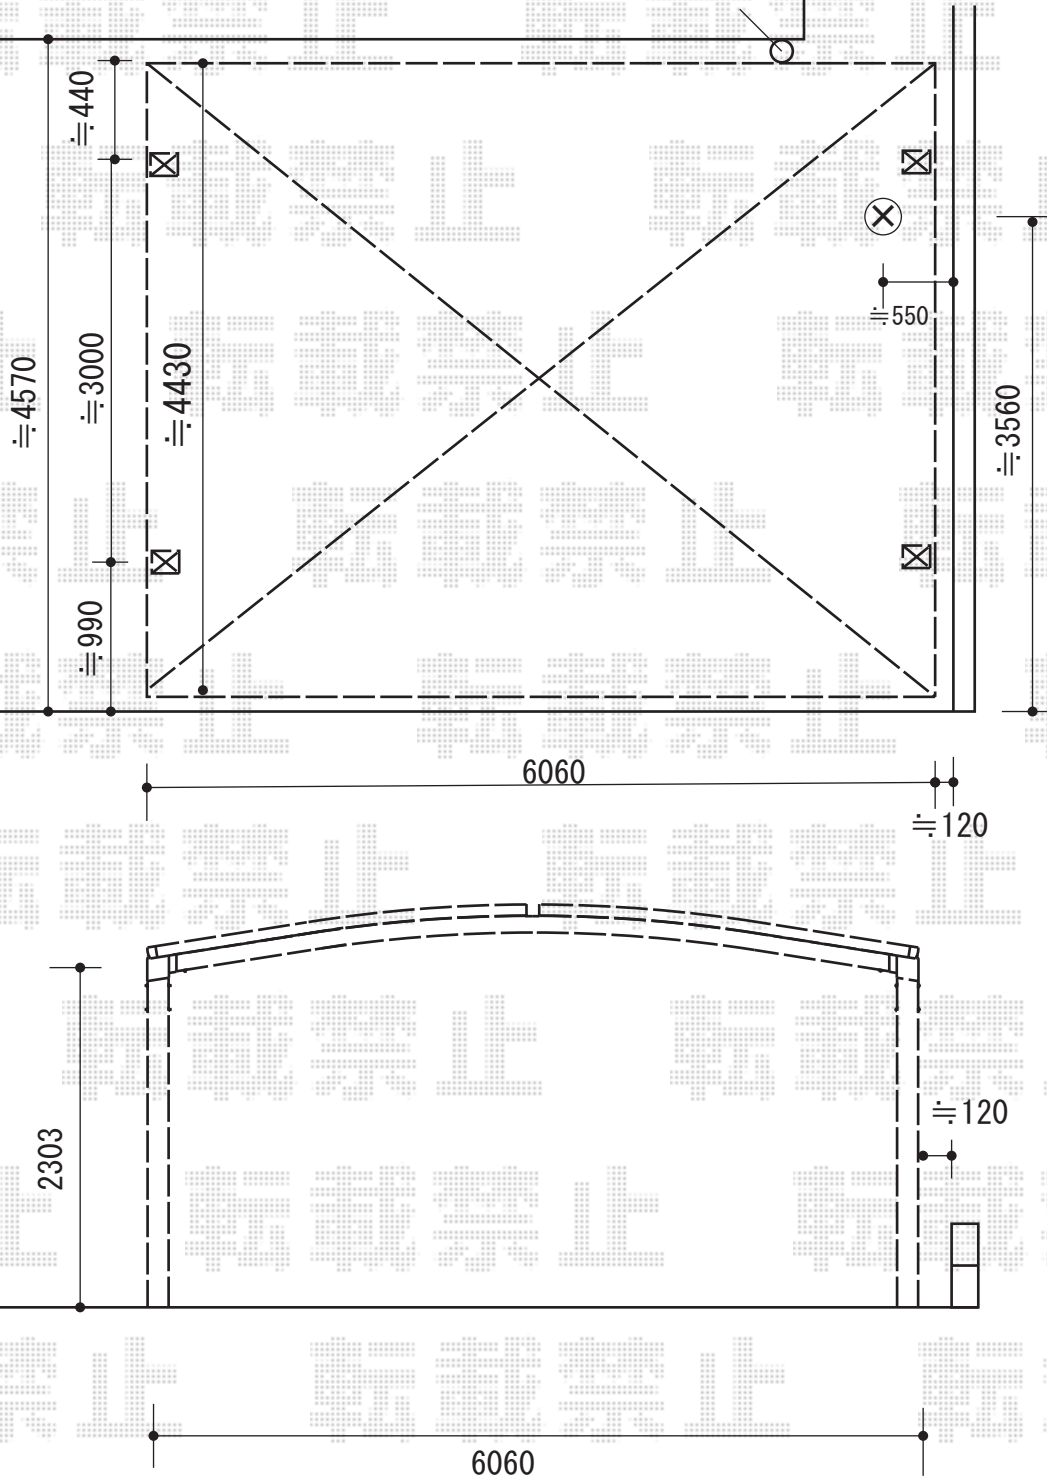

カーポート 施工概略図

トステム カーブポートシグマIII ワイド 積雪~20cm対応  
 幅= 6,060mm  
 奥行= 4,980mm  
 色: オータムブラウン  
 屋根材: 熱線吸収ポリカーボネート (ライトブルーマット調)  
 柱仕様: ロング柱23仕様 (有効高 約2,300mm)

玄関

雨とい

担当者

栢田