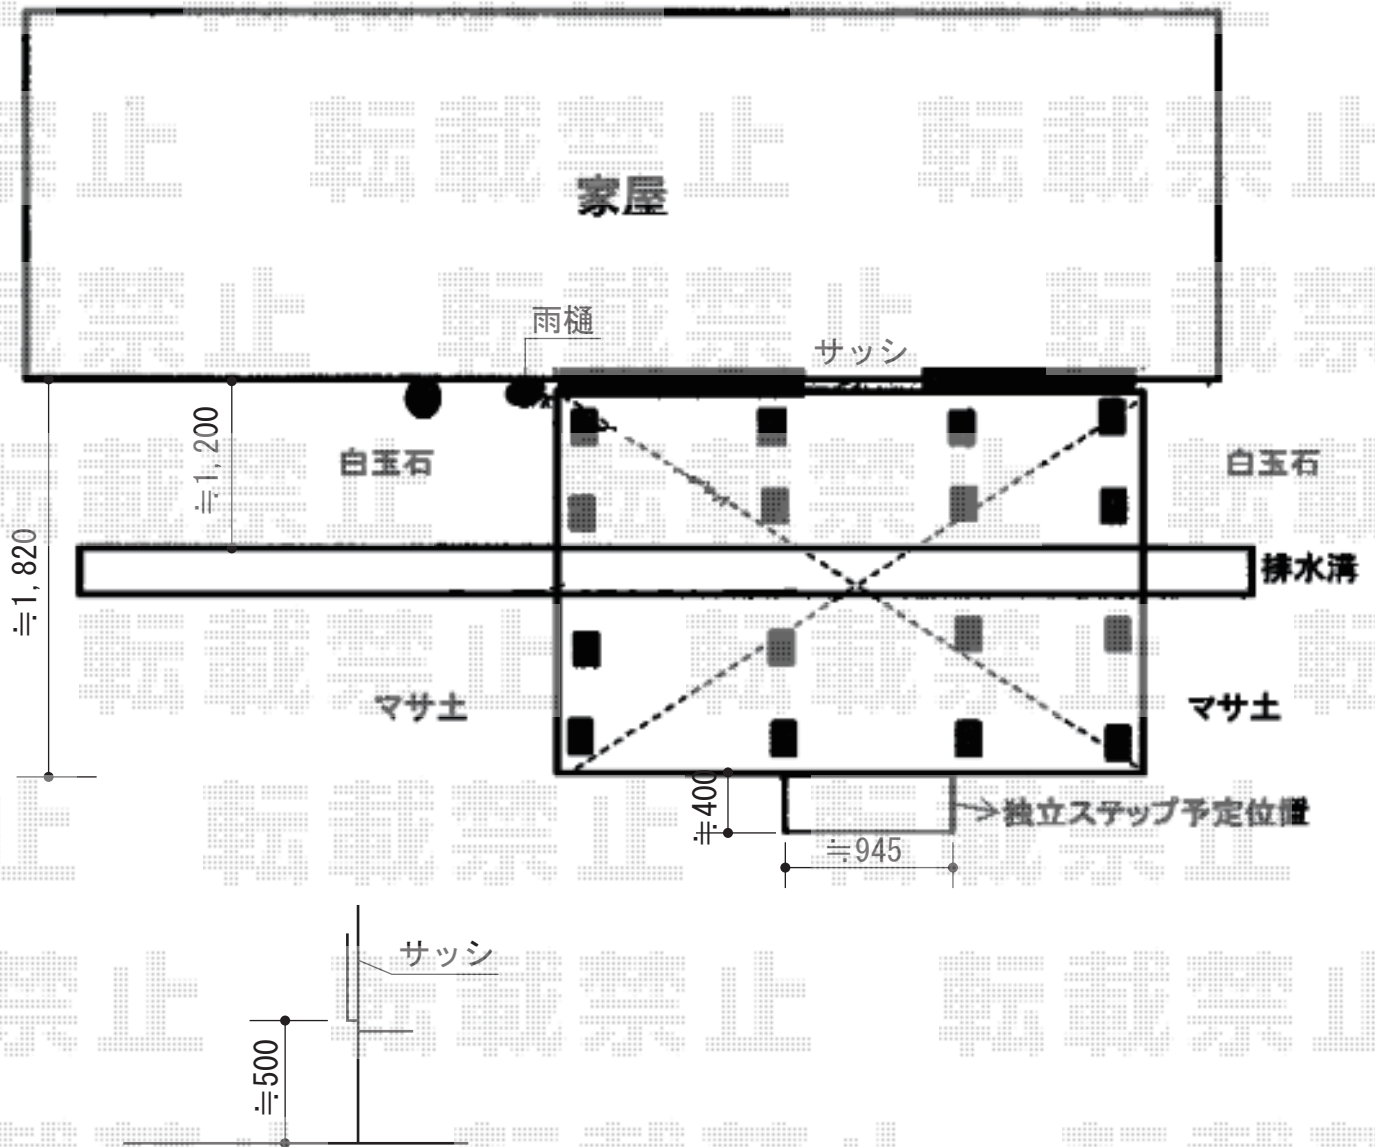

リウッドデッキ 200

YKK AP リウッドデッキ 200

間口= 2.5間 (4,451mm)

出幅= 6尺 (1,820mm)

色： ウォームグレー

床板： 縦貼り

束柱： Tタイプ (400~500mm) (色： プラチナステン)

担当者