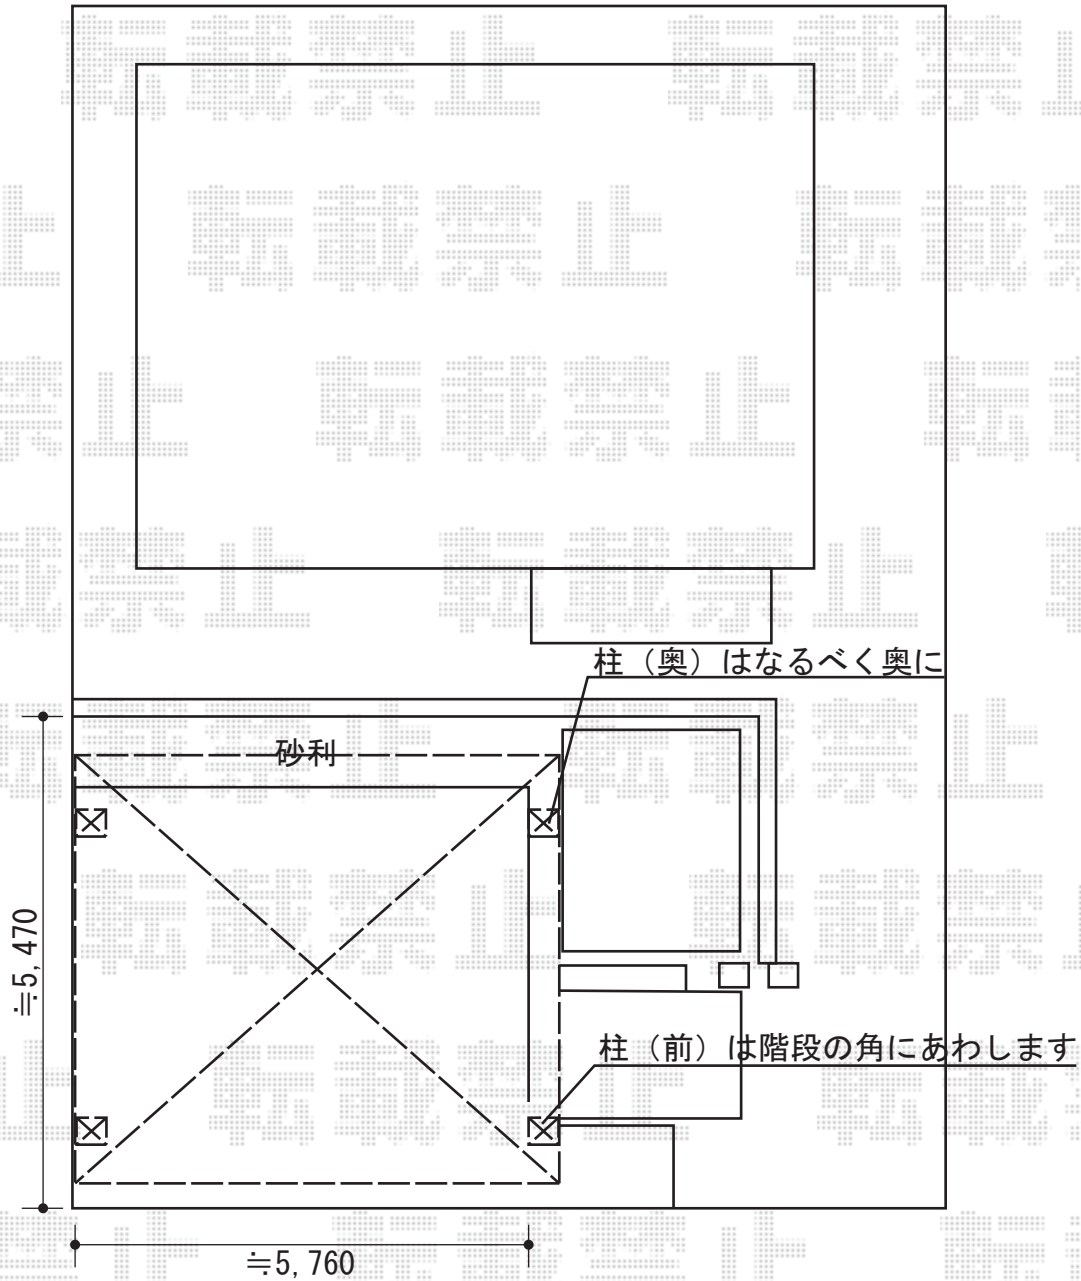

YKK AP レイナツインポートグラン 積雪~20cm対応
幅=5,983mm
奥行=5,052mm
色：ホワイト
屋根材：ポリカーボネート（トーマイマット）
柱仕様：ハイルーフ柱仕様（有効高 約2,350mm）

担当者	高橋
-----	----