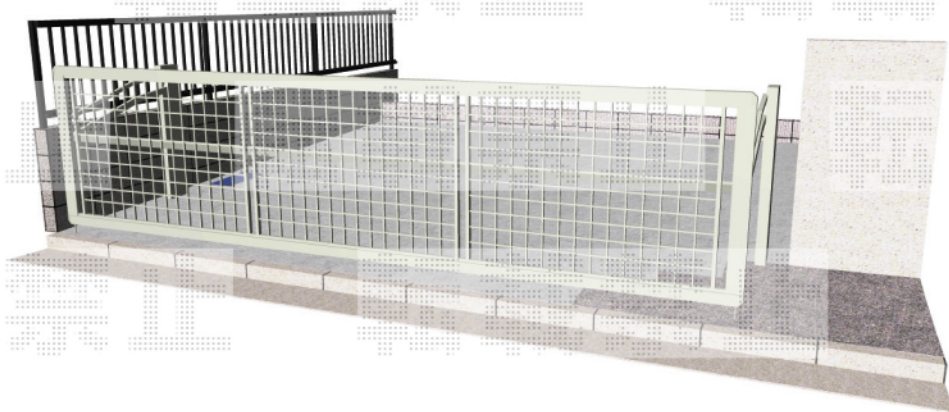

# エクスラインアップゲート ワイド 3型 手動式 51-12H

YKK AP エクスラインアップゲート ワイド 3型 手動式 51-12H

本体 (W×H) = (4,980mm×1,200mm)

色：プラチナステン

柱仕様：ハイルーフ柱仕様 (有効通過高2,140mm)

駆動：手動式

担当者

中森