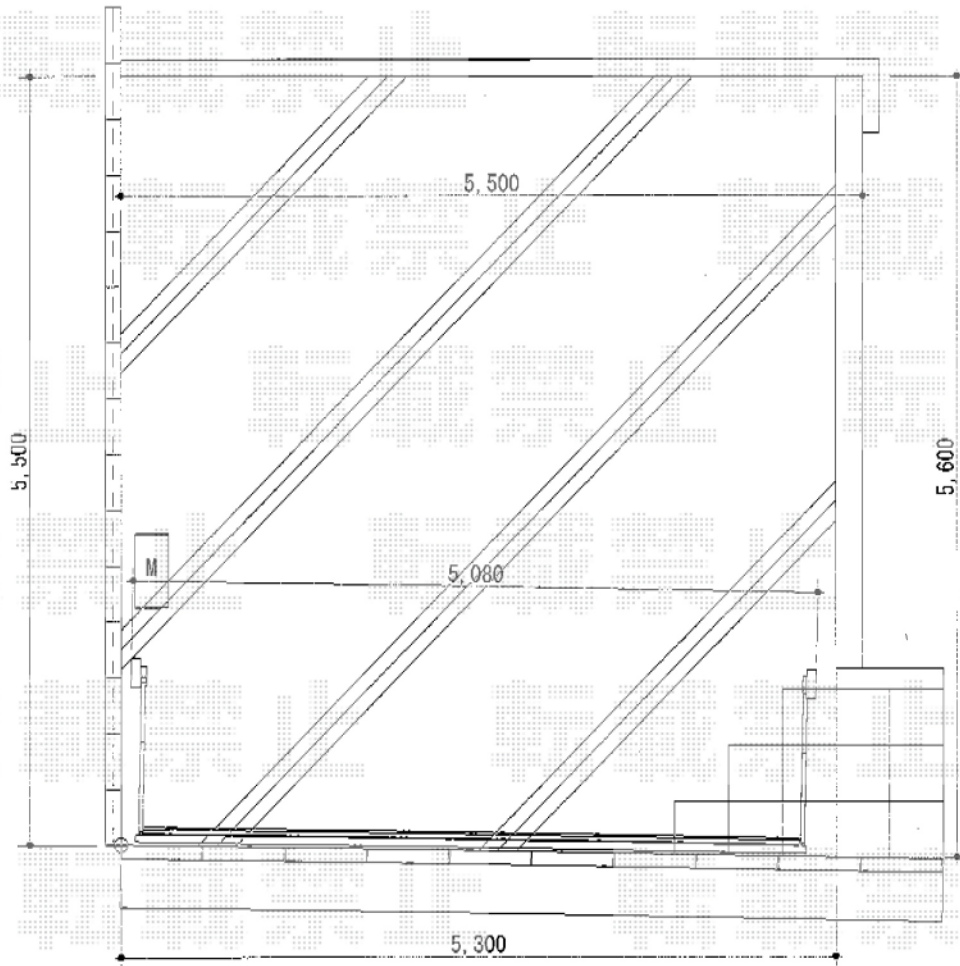

# エクスラインアップゲート ワイド 3型 手動式 51-12H

YKK AP エクスラインアップゲート ワイド 3型 手動式 51-12H

本体 (W×H) = (4,980mm×1,200mm)

色：プラチナステン

柱仕様：ハイルーフ柱仕様 (有効通過高2,140mm)

駆動：手動式

担当者

中森