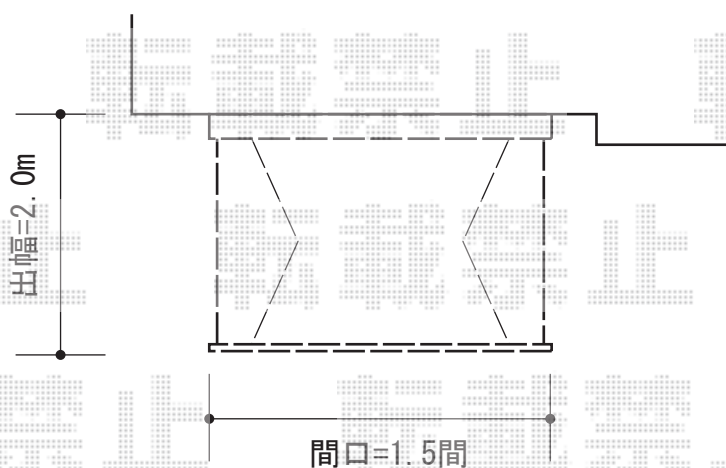

# オーニング 施工概略図

トステム 彩風S型 手動式  
間口= 2,730mm  
出幅= 2,000mm  
本体色： シャイングレー  
キャンバス色： アクリル（ブリテッシュグリーンA）  
駆動： 手動式/外観左駆動 ※特注  
クランクハンドル： 長さ1,500mm  
追加部材： ベースプレートネジセット(¥4,000)

既存オーニング撤去  
※ベースプレートは  
再利用して設置致します