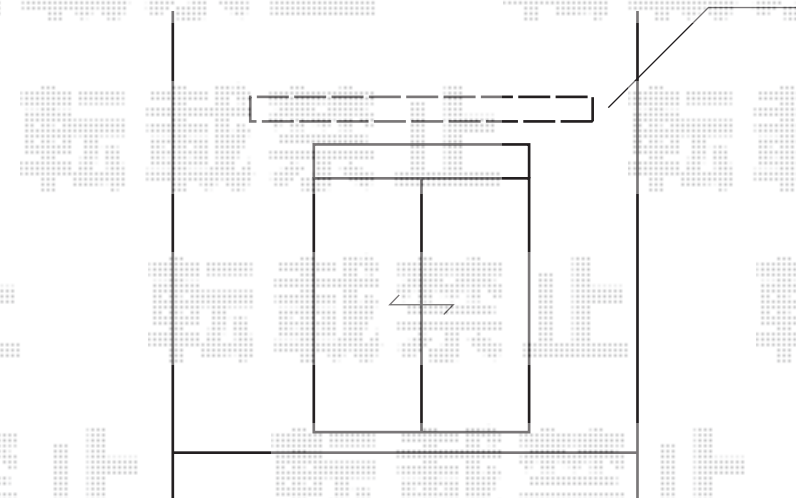

# オーニング 施工概略図

トステム 彩風S型 手動式  
間口= 2,730mm  
出幅= 2,000mm  
本体色： シャイングレー  
キャンバス色： アクリル（ブリテッシュグリーンA）  
駆動： 手動式/外観左駆動 ※特注  
クランクハンドル： 長さ1,500mm  
追加部材： ベースプレートネジセット(¥4,000)

既存オーニング撤去  
※ベースプレートは  
再利用して設置致します