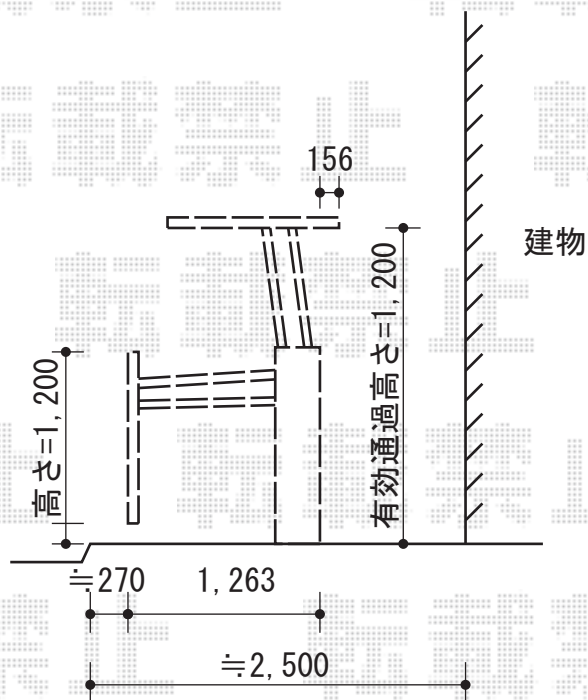

オーバードアS1型 電動式 30-12 施工概略図

TOEX オーバードアS1型 電動式 30-12
 本体 (W×H) = (2,950mm×1,200mm)
 色: シャイングレー
 柱仕様: ハイルフ柱仕様 (有効通過高2,150mm)
 駆動: 1モーター外観左側駆動/AC100V結線用柱仕様
 リモコン: 標準1個入

担当者

塩崎