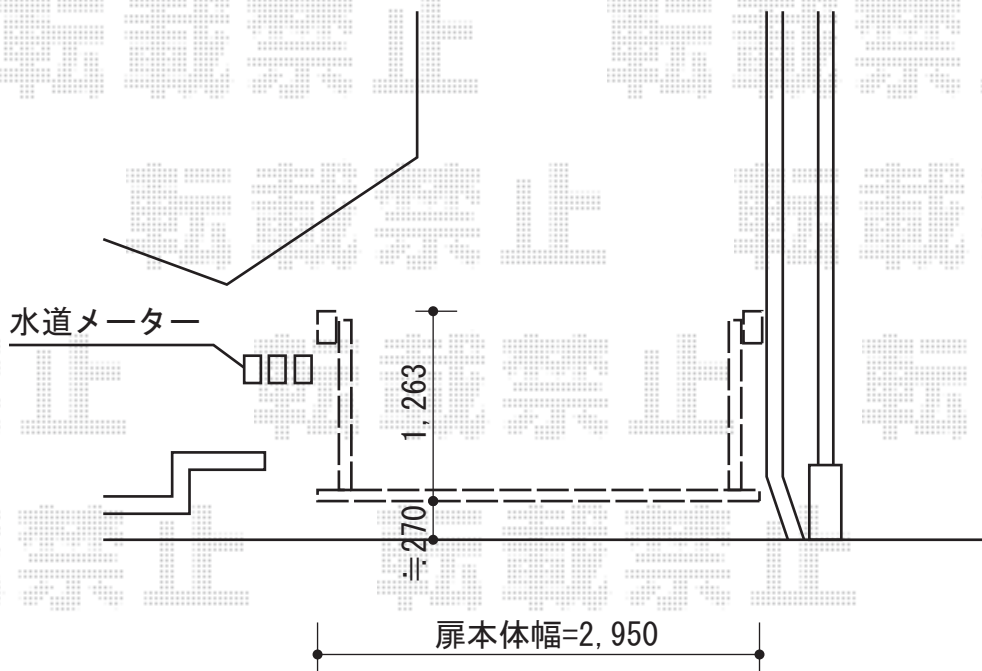

オーバードアS1型 電動式 30-12 施工概略図

TOEX オーバードアS1型 電動式 30-12
 本体 (W×H) = (2,950mm×1,200mm)
 色: シャイングレー
 柱仕様: ハイルフ柱仕様 (有効通過高2,150mm)
 駆動: 1モーター外観左側駆動/AC100V結線用柱仕様
 リモコン: 標準1個入

担当者

塩崎