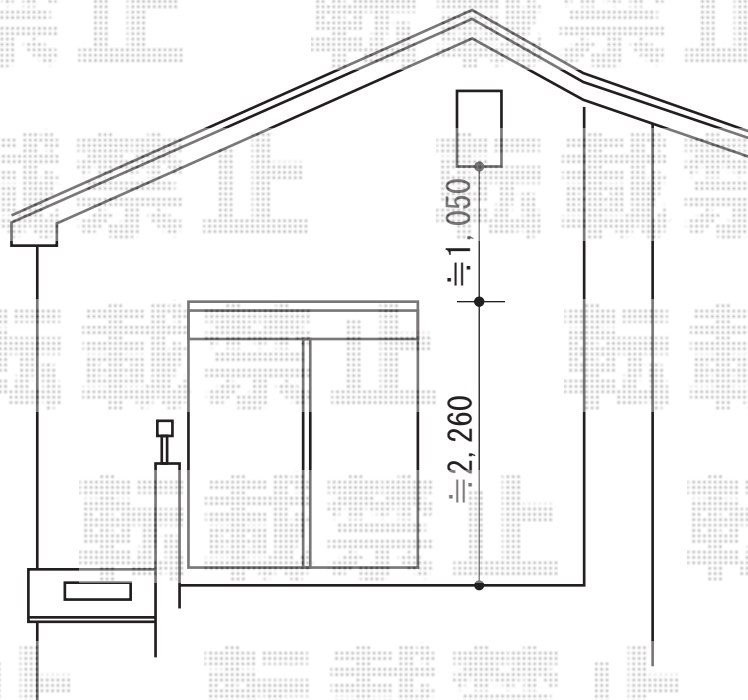

# オーニング 施工概略図

トステム 彩風S型 手動式  
間口= 2,730mm 出幅= 1,500mm  
本体色： ナチュラルシルバー  
キャンバス色： アクアシャイン  
駆動： 手動式/外観右駆動 クランクハンドル： 長さ1,500mm

担当者

竹下