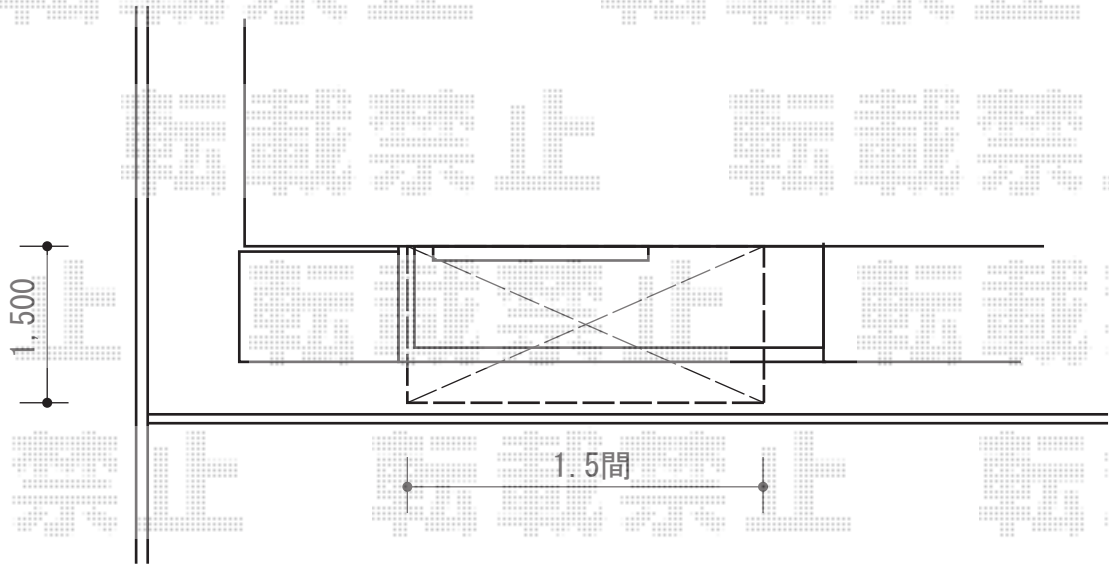

# オーニング 施工概略図

トステム 彩風S型 手動式  
間口= 2,730mm 出幅= 1,500mm  
本体色： ナチュラルシルバー  
キャンバス色： アクアシャイン  
駆動： 手動式/外観右駆動 クランクハンドル： 長さ1,500mm

担当者

竹下