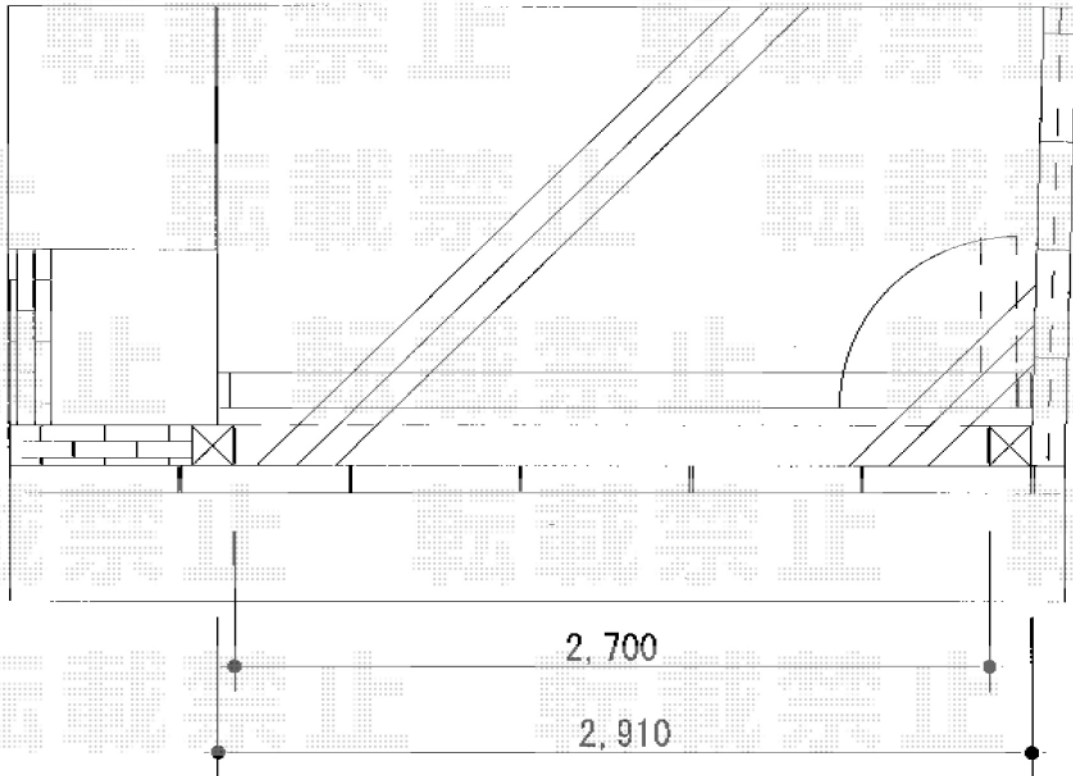

# アルシャインII PG型R(ペットガード) Aタイプ ノンレール 片開き 310S

TOEX アルシャインII PG型R(ペットガード) Aタイプ ノンレール 片開き 310S

開口幅= 2,892mm

全幅= 3,008mm

たたみ幅= 505mm

高さ= 1,450mm

色: マイルドブラック

キャスター数: 2箇所

落棒数: 2本

担当者

高橋