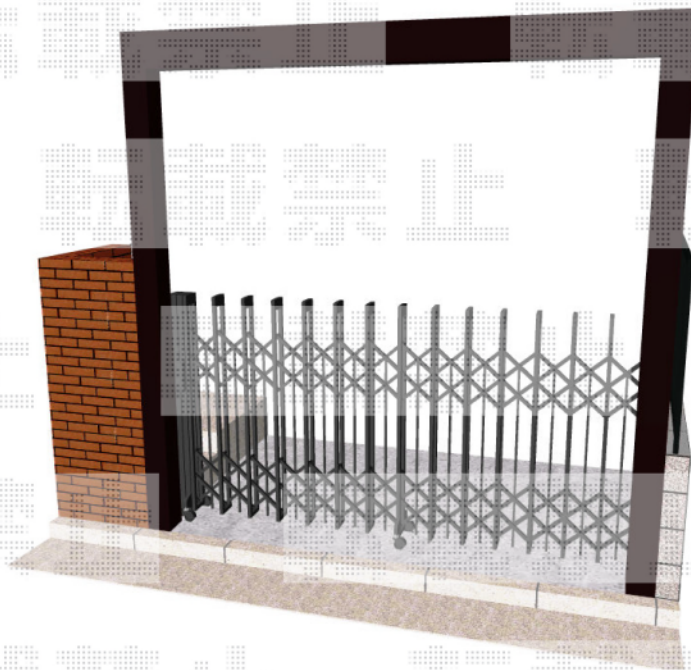

# アルシャインII PG型R(ペットガード) Aタイプ ノンレール 片開き 310S

TOEX アルシャインII PG型R(ペットガード) Aタイプ ノンレール 片開き 310S

開口幅= 2,892mm

全幅= 3,008mm

たたみ幅= 505mm

高さ= 1,450mm

色: マイルドブラック

キャスター数: 2箇所

落棒数: 2本

担当者

高橋