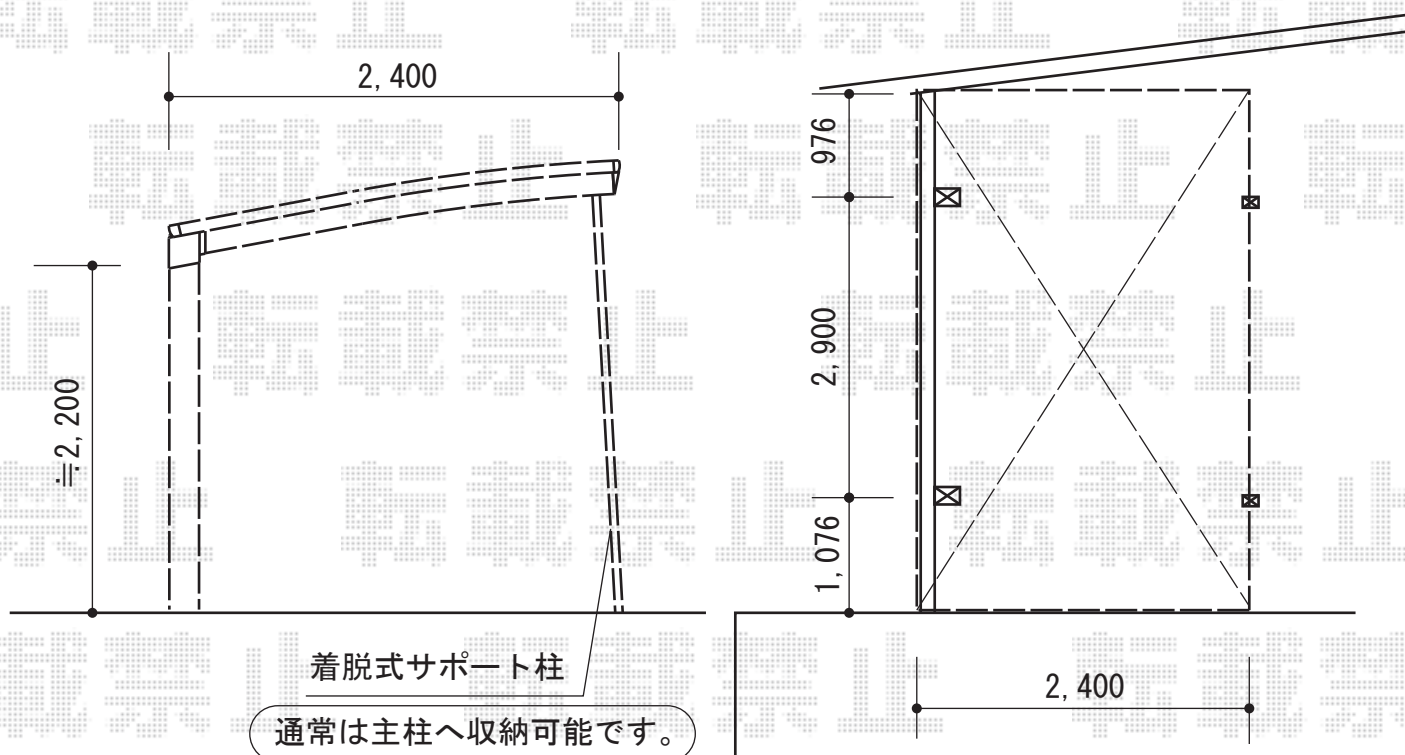

# カーポート 施工概略図

Value Select プレシオスポーツ 積雪~20cm対応  
幅= 2,400mm  
奥行= 5,052mm  
色： ノーブルステン  
屋根材： 熱線遮断ポリカーボネート（スカイブルーマット調）  
柱仕様： ハイルフ柱仕様（有効高 約2,250mm）

担当者 宅島