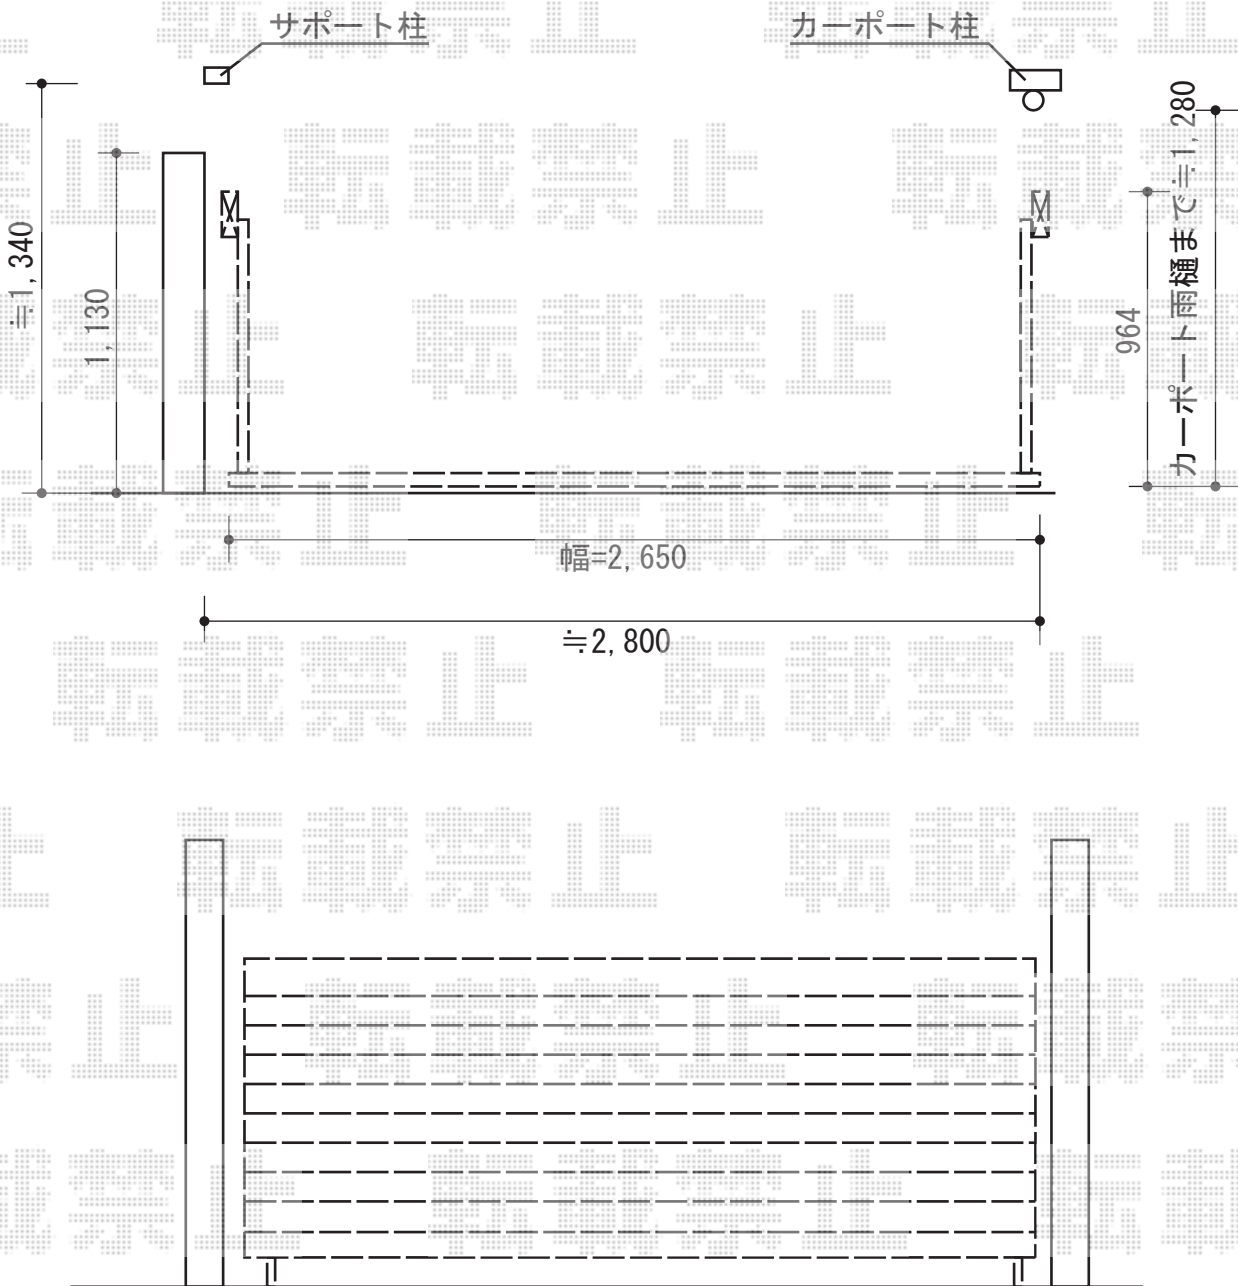

オーバードアS1型 手動式 27-10

TOEX オーバードアS1型 手動式 27-10
本体 (W×H) = (2,650mm×1,000mm)
色：ブラック
柱仕様：標準柱仕様 (有効通過高1,850mm)
駆動：手動式

担当者

高橋