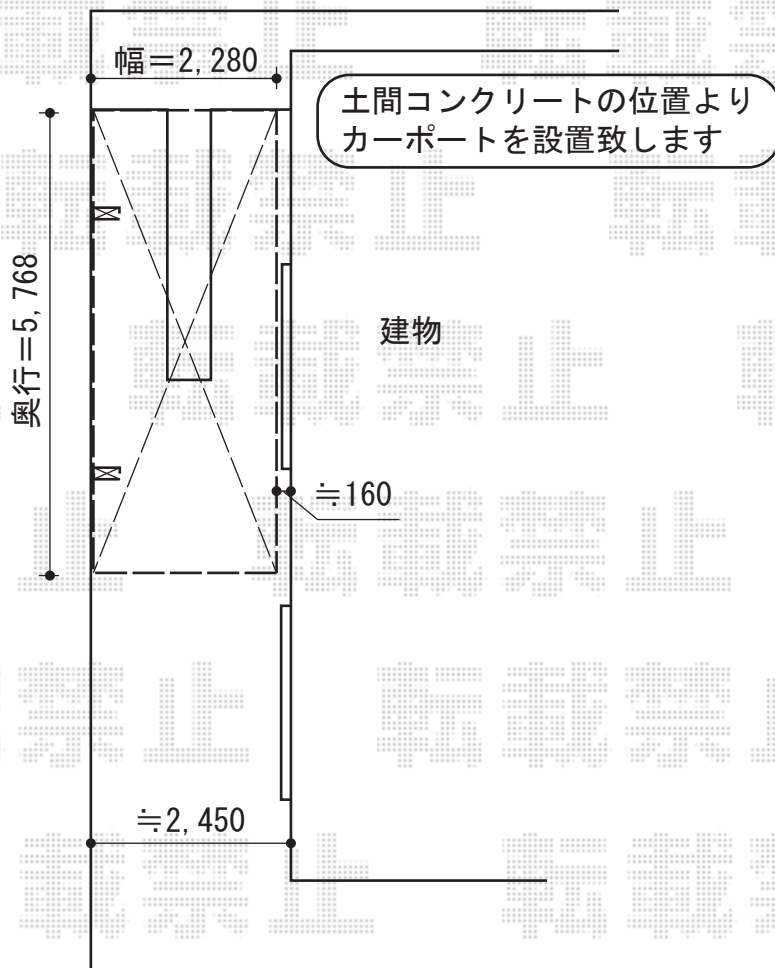

カーポート 施工概略図

YKK AP レイナポートグラン 積雪～20cm対応
幅= 2,400mm
奥行= 5,768mm
色： プラチナステン
屋根材： ポリカーボネート（トーマイマット）
柱仕様： ハイルフ柱仕様（有効高 約2,350mm）

担当者

栢田