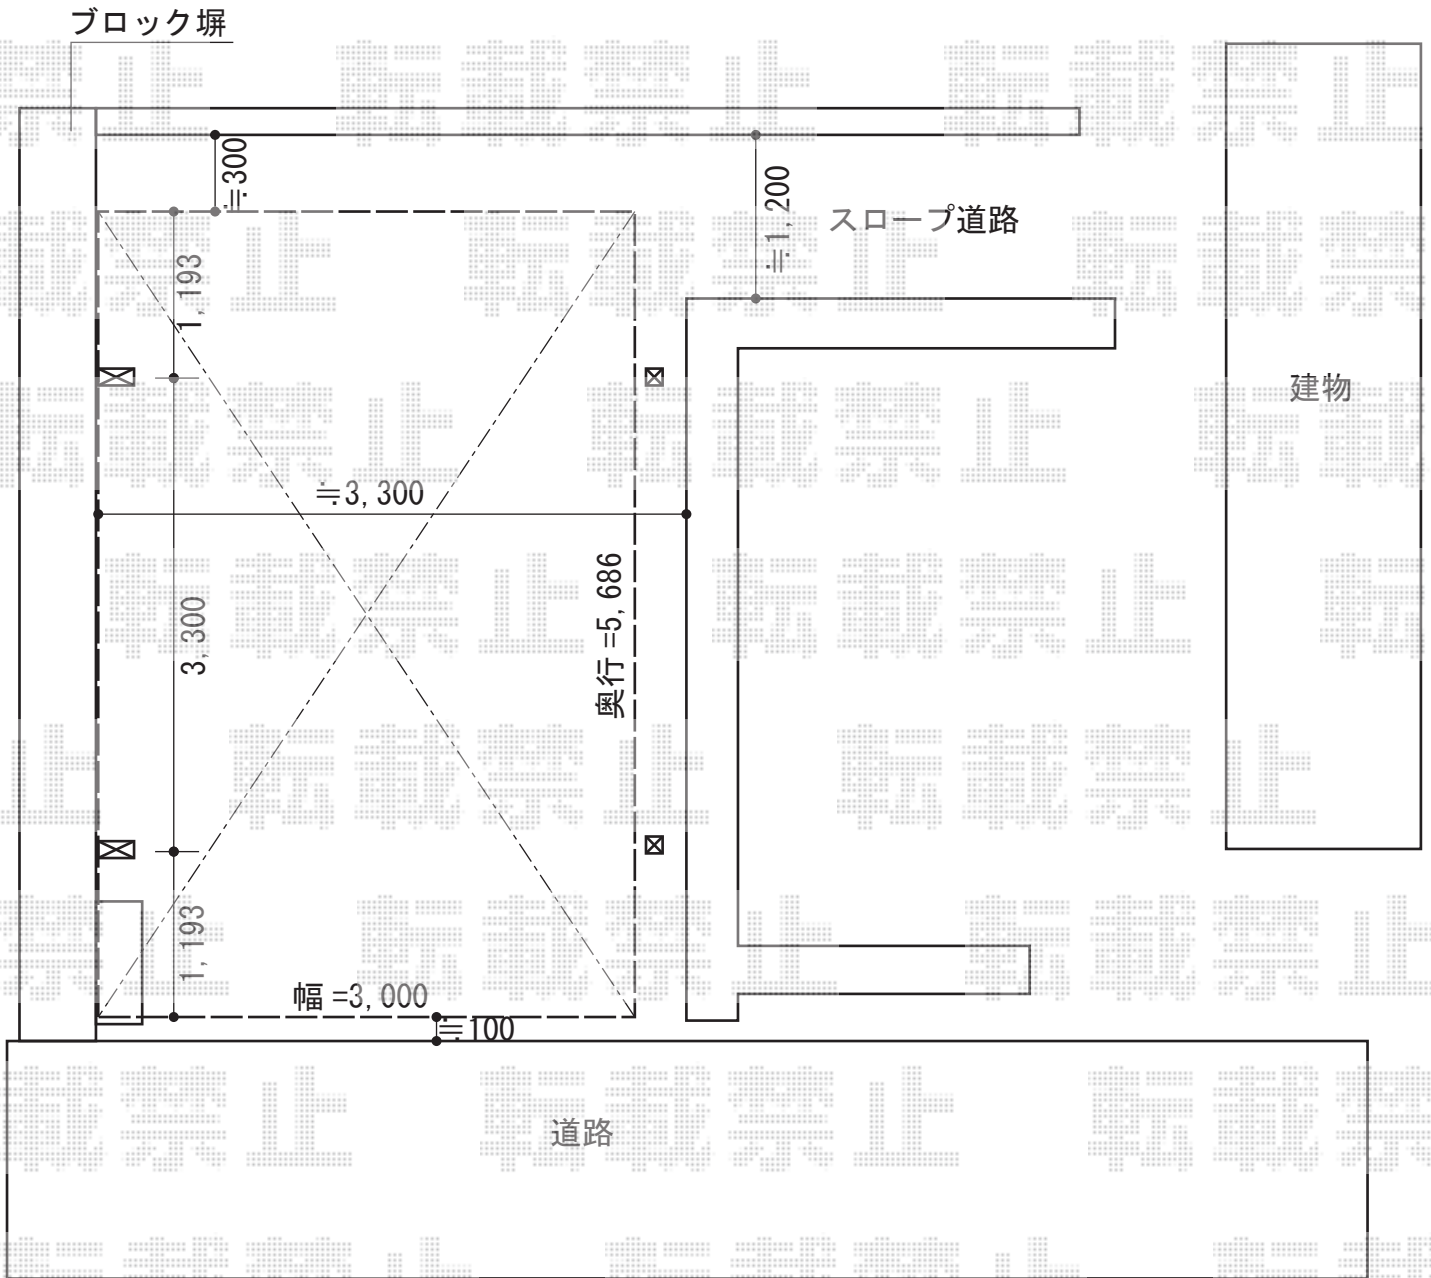

カーポート 施工概略図

トステム カーブポートシグマIII 積雪～20cm対応
幅=3,000mm
奥行=5,686mm
色：ブラック
屋根材：熱線吸収アクアポリカーボネート（ライトブルー）
柱仕様：ロング柱23仕様（有効高 約2,300mm）

トステム 着脱式サポート ロング柱23用 1本入
色：ブラック
数量：2セット

担当者

宅島