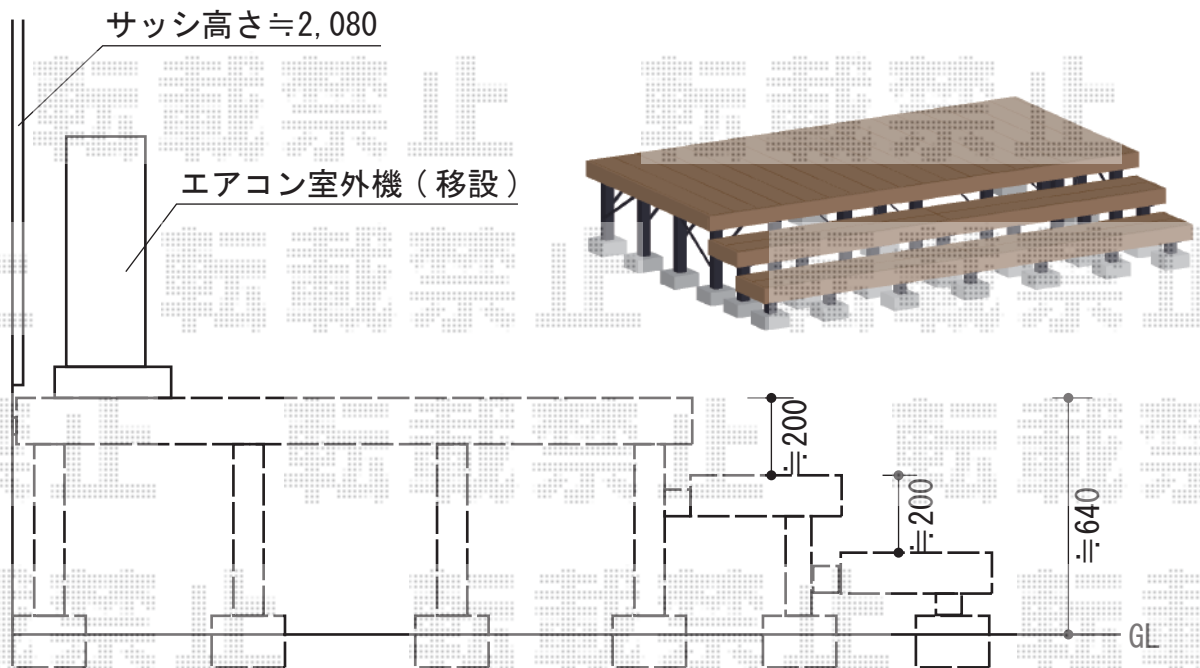

ウッドデッキ工事 施工概略図

YKK AP リウッドデッキ 200
 間口= 2.0間 (3,651mm)
 出幅= 6尺 (1,820mm)
 色： ナチュラルブラウン
 床板： 縦貼り
 束柱： Hタイプ (550~700mm) (【仮】カームブラック)

YKK AP 段床セット2段 正面タイプ
 間口= 2間用
 色： ナチュラルブラウン
 追加部材： 追加用束柱Hタイプ2本入り×2

担当者

伏見