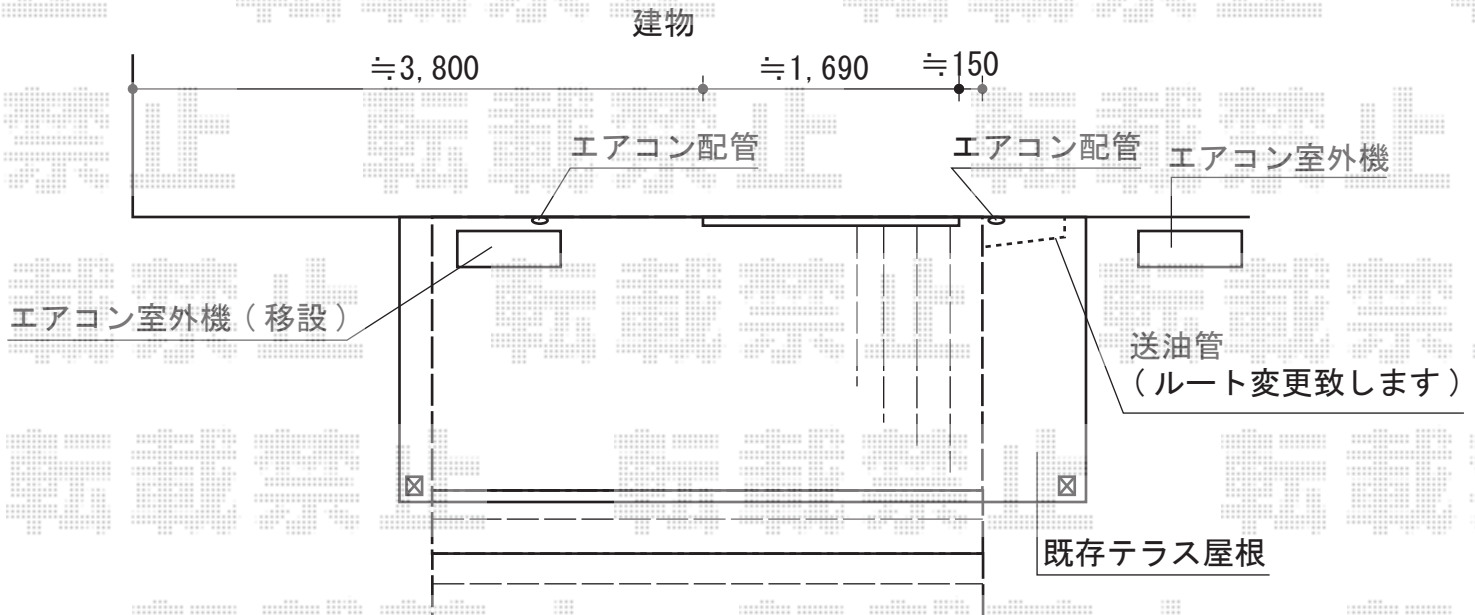

ウッドデッキ工事 施工概略図

YKK AP リウッドデッキ 200
 間口= 2.0間 (3,651mm)
 出幅= 6尺 (1,820mm)
 色： ナチュラルブラウン
 床板： 縦貼り
 束柱： Hタイプ (550~700mm) (【仮】カームブラック)

YKK AP 段床セット2段 正面タイプ
 間口= 2間用
 色： ナチュラルブラウン
 追加部材： 追加用束柱Hタイプ2本入り×2

担当者

伏見