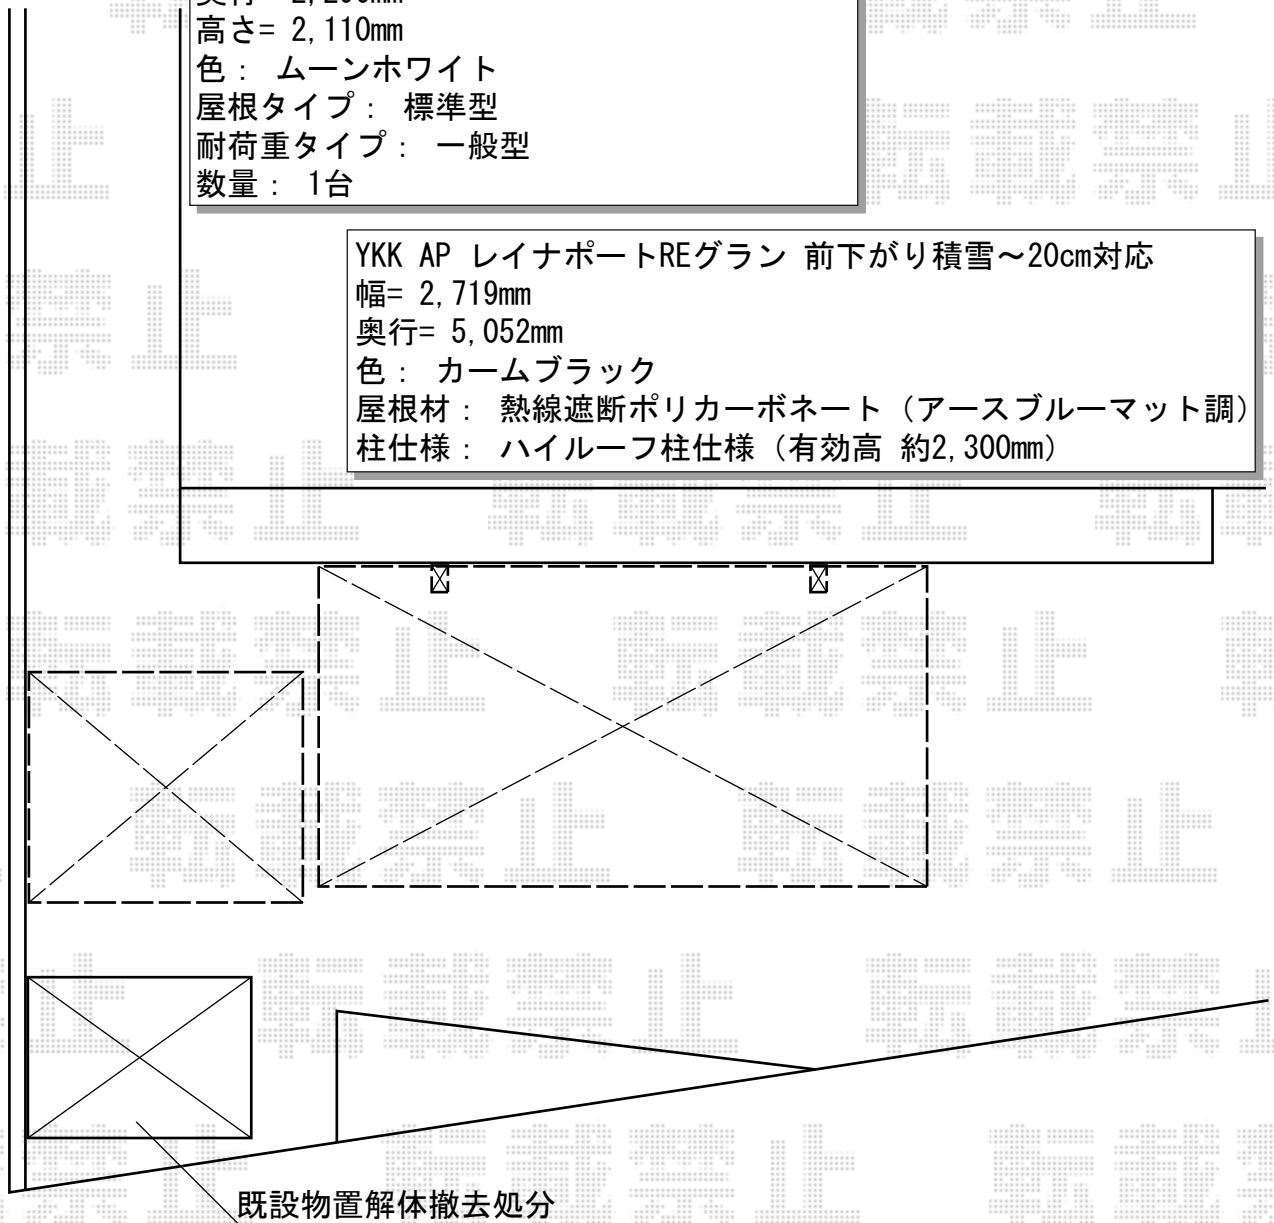

カーポート・物置 施工概略図

タクボ物置 Mr. ストックマンダンディ 一般型

間口= 1,832mm

奥行= 2,290mm

高さ= 2,110mm

色： ムーンホワイト

屋根タイプ： 標準型

耐荷重タイプ： 一般型

数量： 1台

YKK AP レイナポートREグラン 前下がり積雪～20cm対応

幅= 2,719mm

奥行= 5,052mm

色： カームブラック

屋根材： 熱線遮断ポリカーボネート（アースブルーマット調）

柱仕様： ハイルーフ柱仕様（有効高 約2,300mm）

担当者