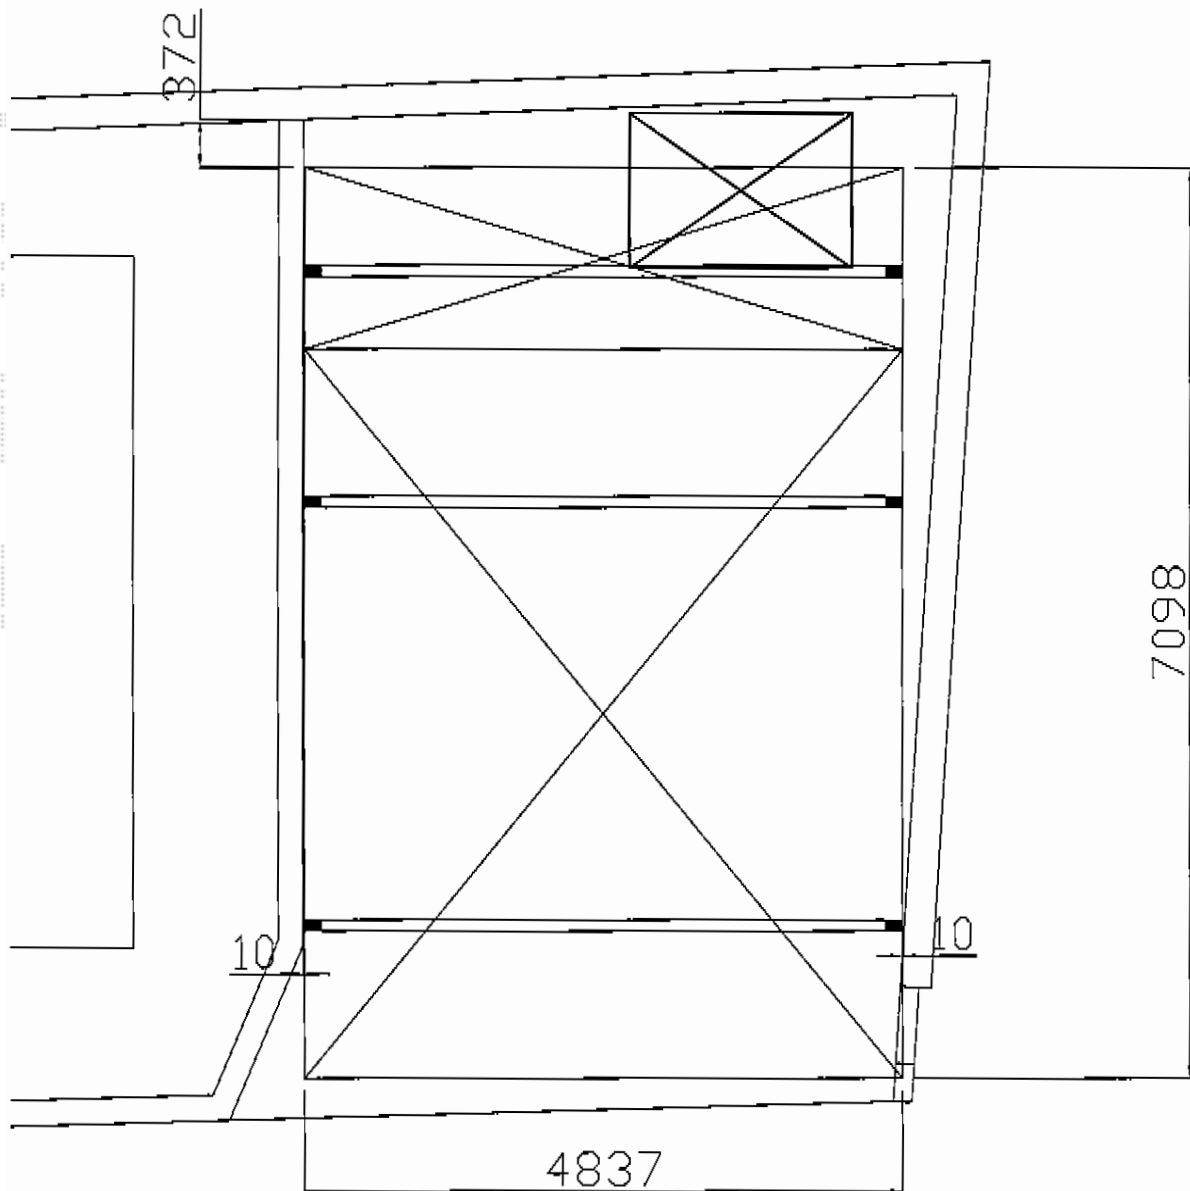

カーポート 施工概略図

トステム カーブポートシグマIII ワイド 延長 積雪~20cm対応  
幅= 4,837mm  
奥行= 7,098mm  
色: シャイングレー  
屋根材: 熱線吸収アクアポリカーボネート (ライトブルー)  
柱仕様: ロング柱23仕様 (有効高 約2,300mm)

担当者

進藤