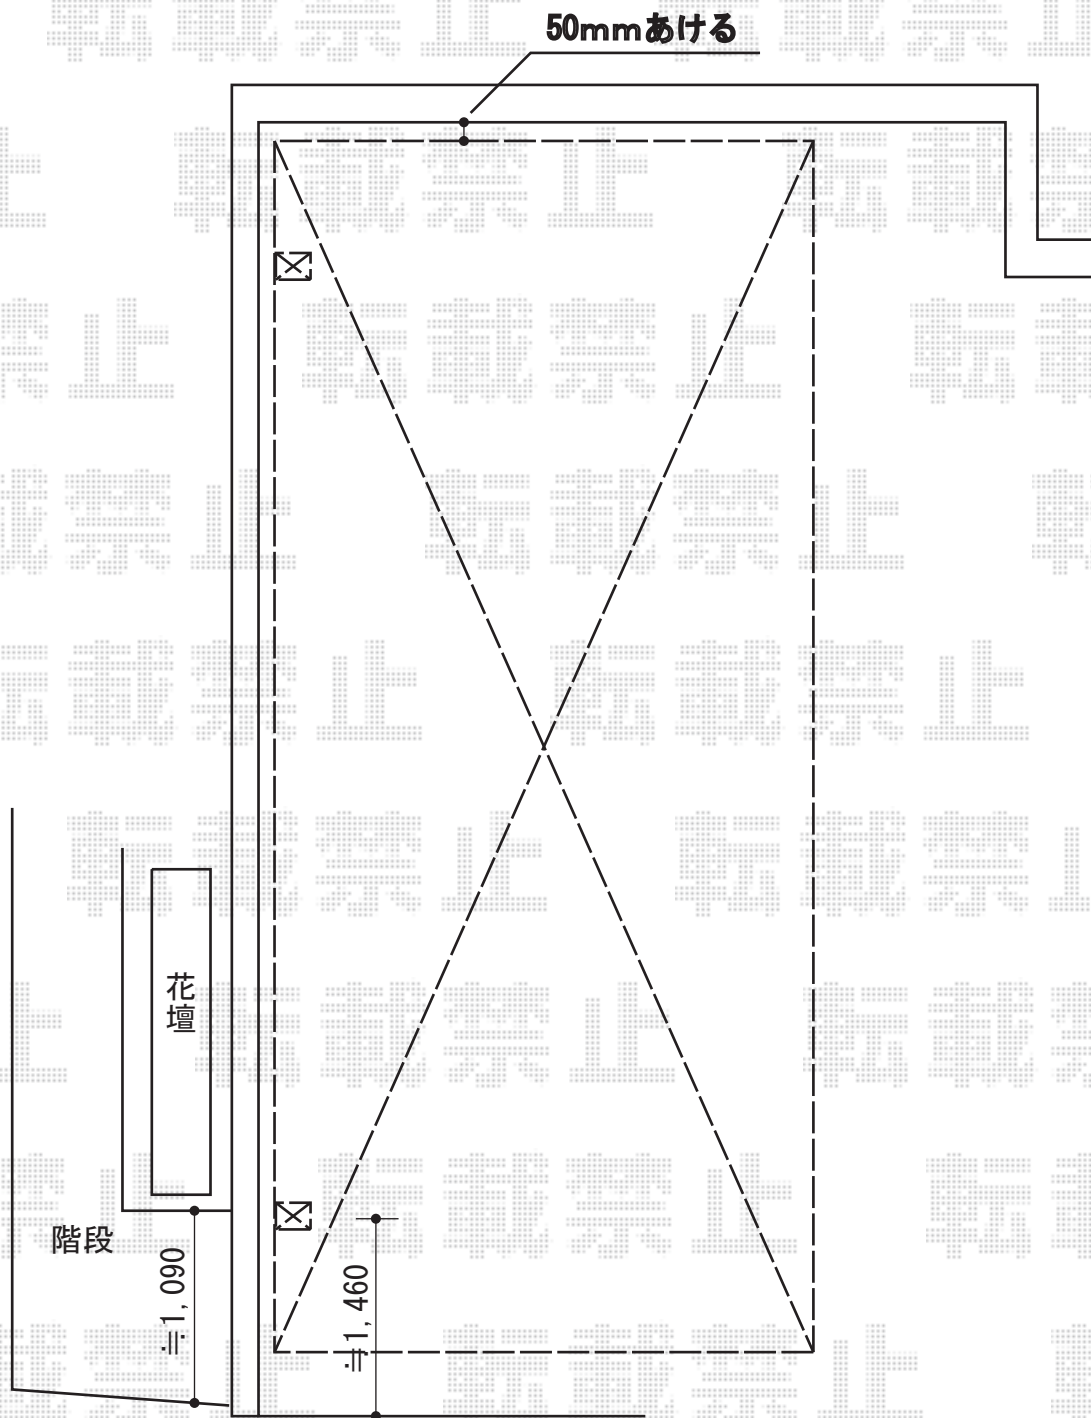

カーポート 施工概略図

YKK AP レイナポートグランZ 積雪~20cm対応
幅= 2,400mm
奥行= 5,052mm
色： プラチナステン
屋根材： 熱線遮断ポリカーボネート（アースブルーマット調）
柱仕様： 標準柱仕様（有効高 約2,000mm）

担当者

宅島