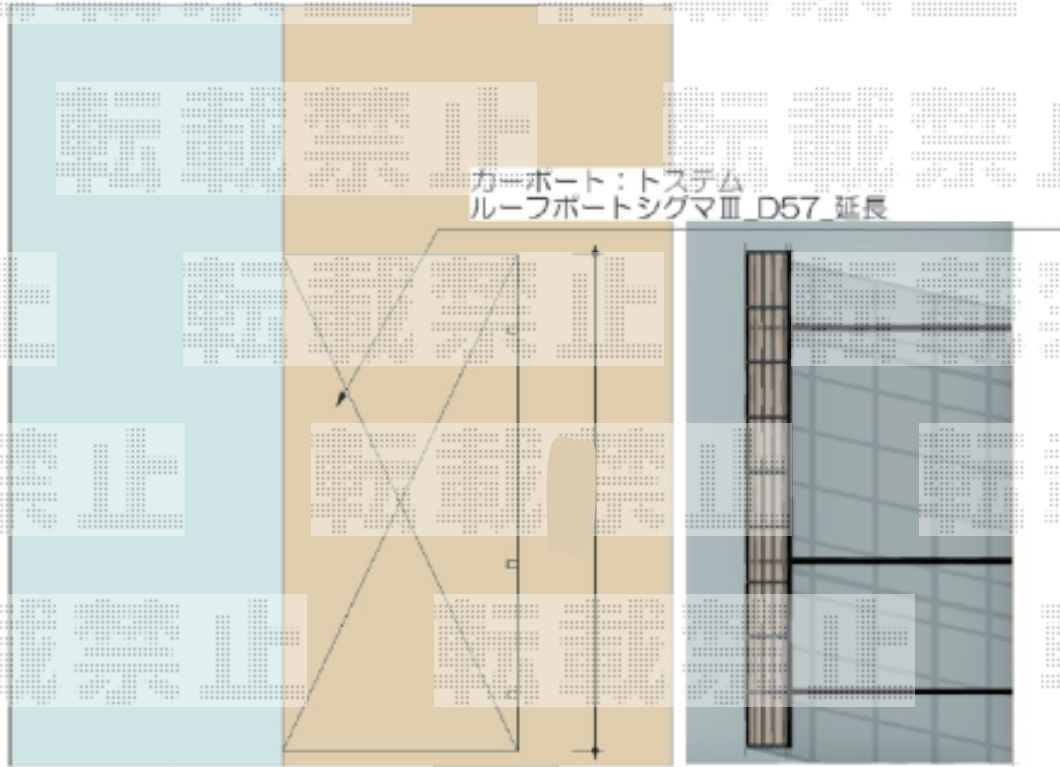

ルーフポートシグマIII 延長
積雪～20cm対応

ルーフポートシグマIII 延長 積雪～20cm対応
カテゴリ カーポート メーカー トステム 型番
幅= 3,023mm
奥行= 7,098mm
色： オータムブラウン
屋根材： ポリカーボネート（ブラウン）
柱仕様： ロング柱23仕様（有効高 約2,750mm）

担当者

進藤