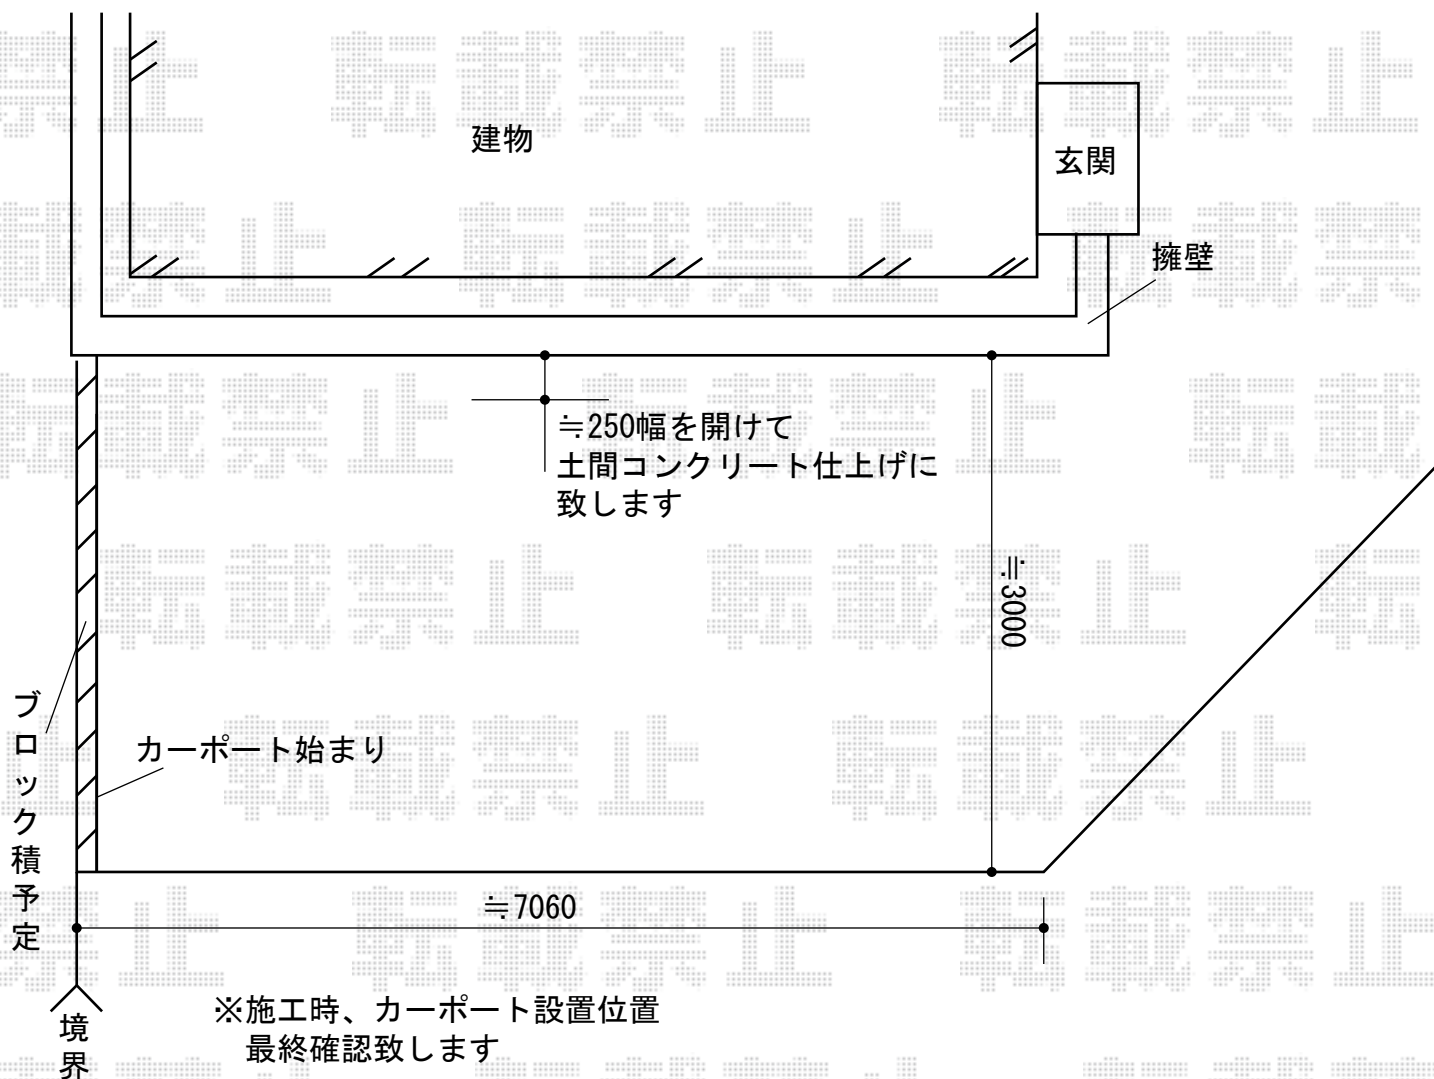

レイナポートグラン 延長 積雪～20cm対応

YKK AP レイナポートグラン 延長 積雪～20cm対応

幅= 2,700mm

奥行= 6,484mm

色：プラチナステン

屋根材：熱線遮断ポリカーボネート(トーマイマツ/すりガラス調)

柱仕様：ハイルーフ柱仕様(有効高約2,350mm)

担当者