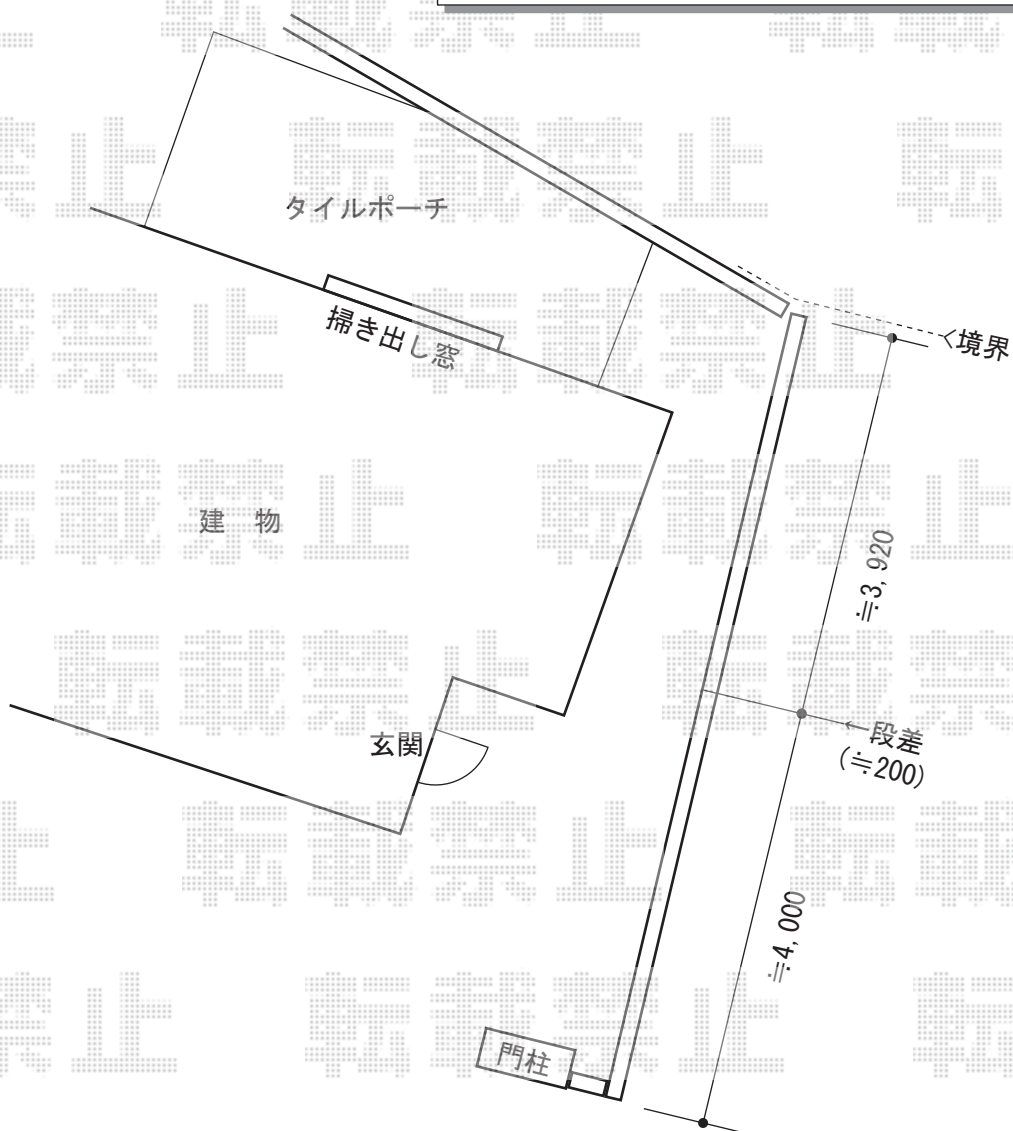

シャレオR10型フェンス フリーポールタイプ

TOEX シャレオR10型フェンス フリーポールタイプ
本体1枚 (W×H) = (1,979.5×800mm) × 4枚
柱仕様： T-8×6本
部品セット： C×6セット
端部キャップ： C×2セット
色： シヤイングレー

担当者

栢田