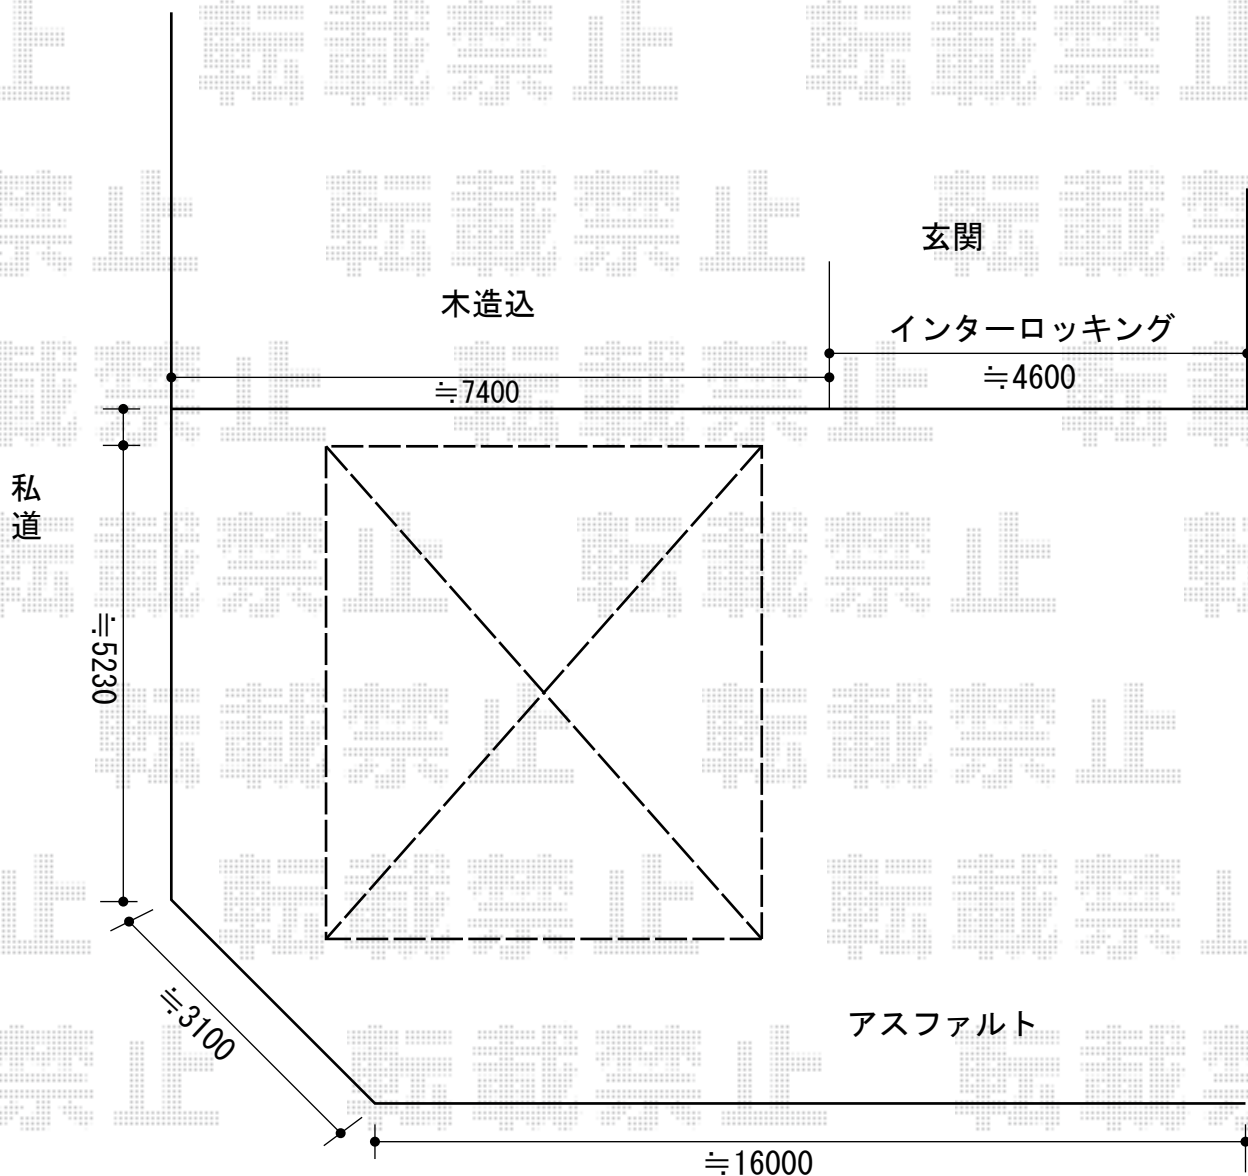

ジーポートneo 2台用 Aタイプ 角柱4本 標準鼻隠し 積雪~100cm対応

YKK AP ジーポートneo 2台用 Aタイプ 角柱4本 標準鼻隠し 積雪~100cm対応  
 幅=4,911mm  
 奥行=5,456mm  
 色：プラチナステン  
 屋根材：スチール折板（ペフ無）  
 柱仕様：標準柱仕様（有効高 約2,350mm）  
 横材：なし

私道

既設カーポート撤去し新設  
 （設置場所仮）