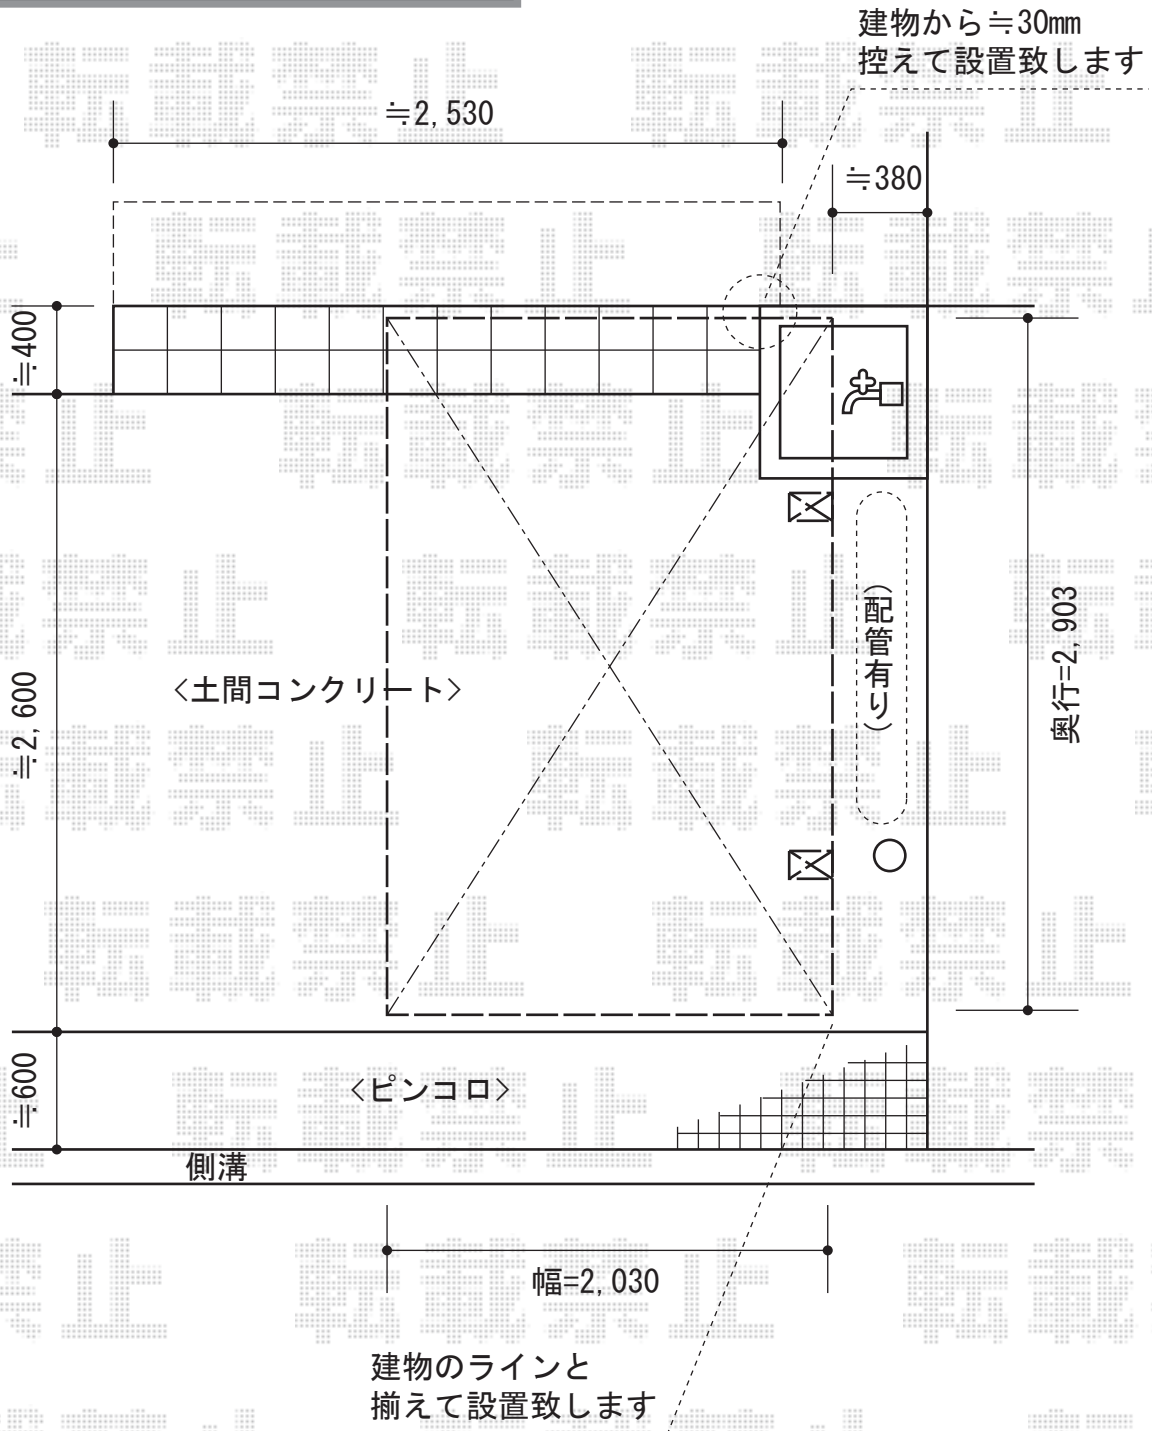

サイクルポート 施工概略図

三協アルミ カムフィNex R 積雪~20cm対応
 幅= 2,030mm
 奥行= 2,903mm
 色：アーバングレー
 屋根材：熱線遮断FRP板（かすみ）
 柱仕様：ロング柱仕様（有効高 約2,210mm）

担当者	栢田
-----	----