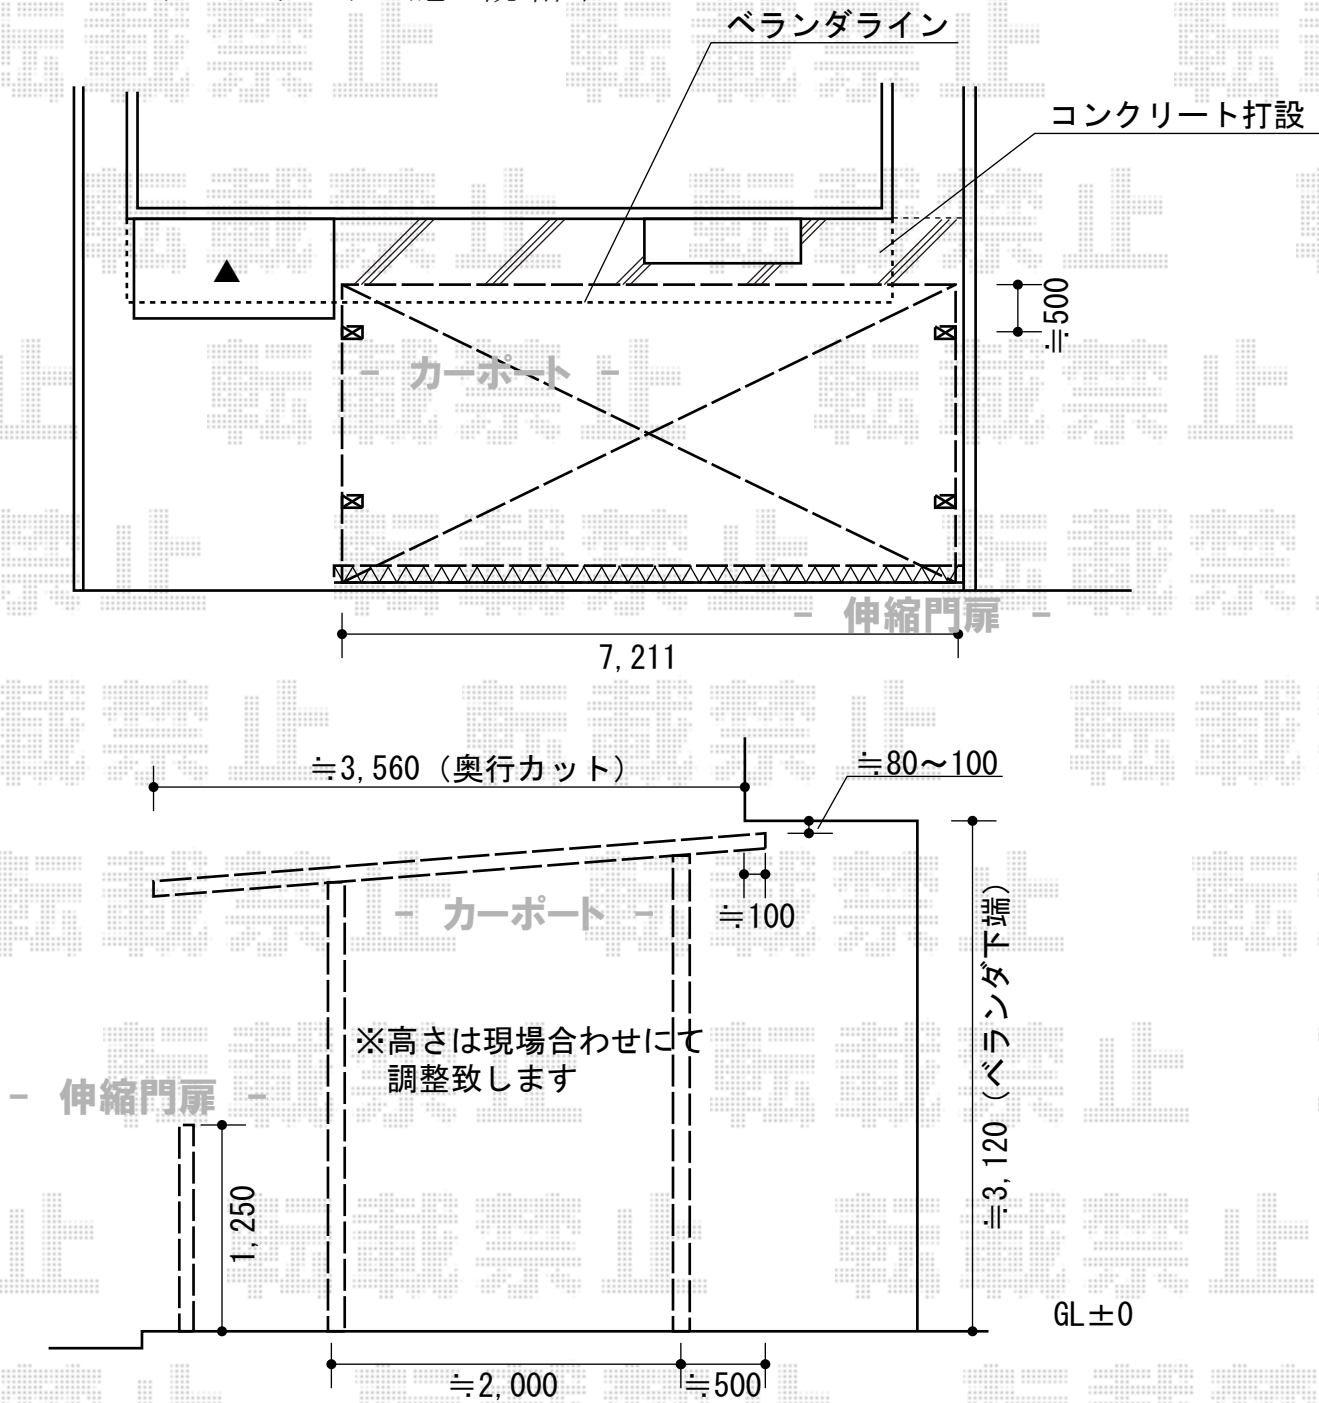

カーポート・カーゲート 施工概略図

TOEX アルシャインII HW型Aタイプ ノンレール 両開き 780W
 開口幅=7,579mm
 全幅=7,715mm
 たたみ幅=675mm+661mm
 高さ=1,250mm
 色：シャイングレー
 キャスター数：6箇所
 落棒数：6箇所

TOEX アーキデュオ ワイド 3台用 積雪~20cm
 幅= 7,211mm
 奥行= 5,019mm
 色：シャイングレー
 屋根材：ポリカーボネート（クリアブルー）
 柱仕様：ロング柱28仕様（有効高 約2,800mm）