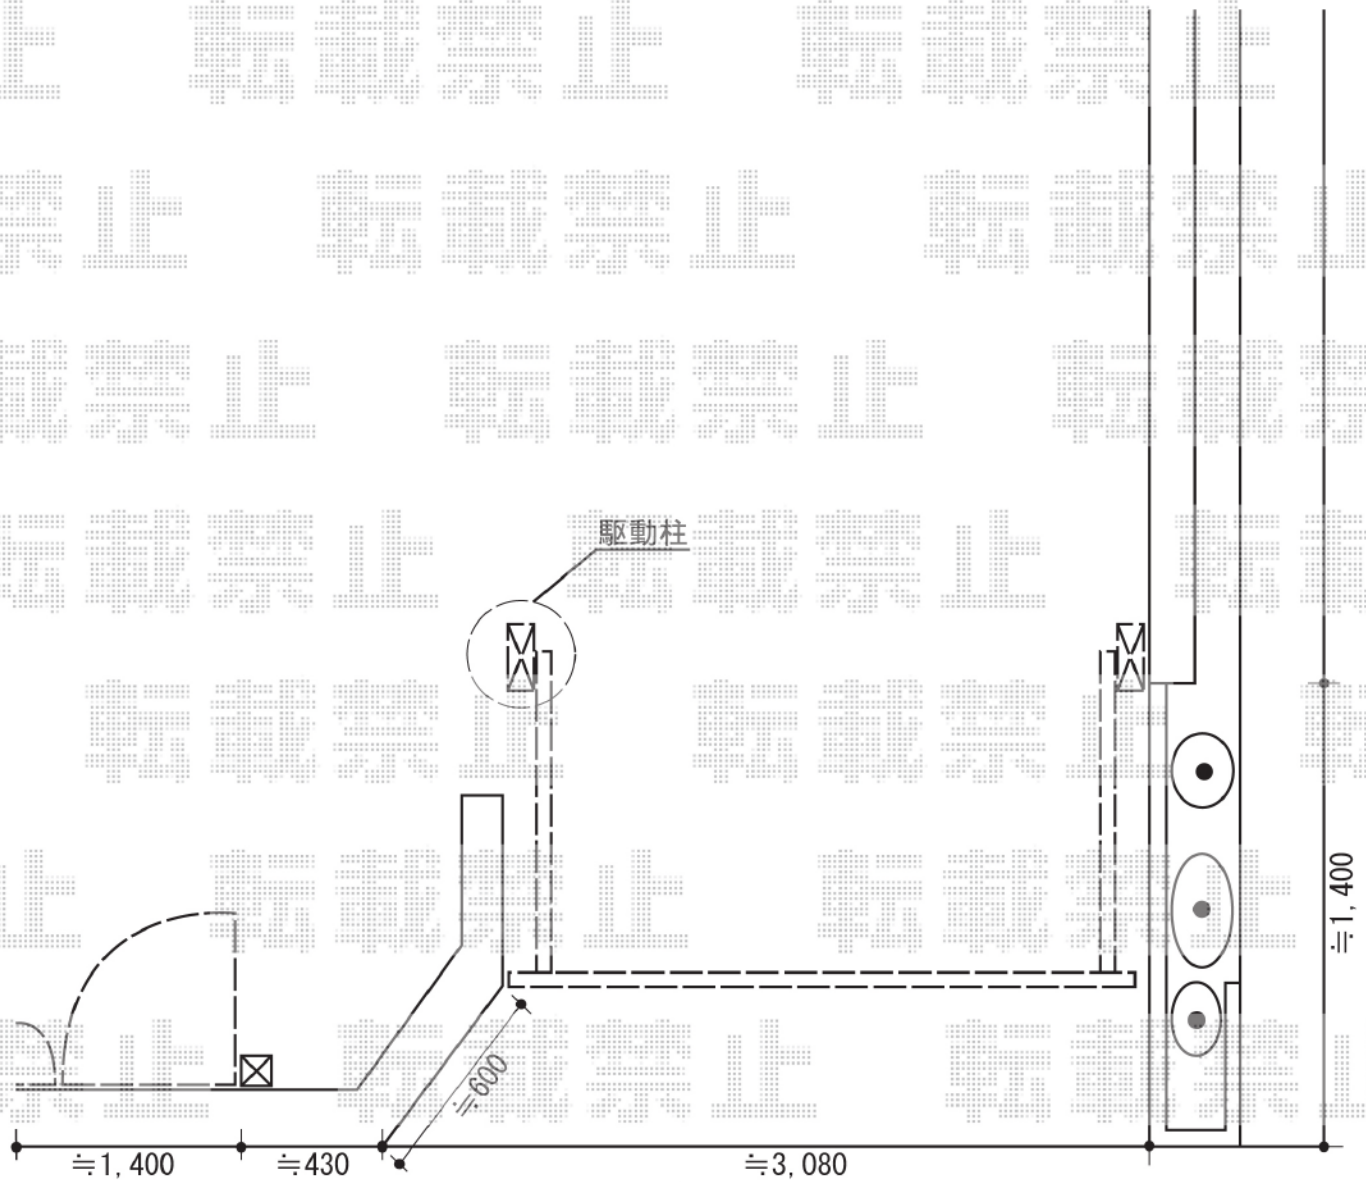

# オーバードアS1型 電動式 27-10 施工概略図

TOEX オーバードアS1型 電動式 27-10  
本体 (W×H) = (2,650mm×1,000mm)  
色 : シャイングレー  
柱仕様 : ハイルフ柱仕様 (有効通過高2,150mm)  
駆動 : 1モーター外観左側駆動/AC100V結線用柱仕様  
リモコン : 標準1個入

担当者

高橋