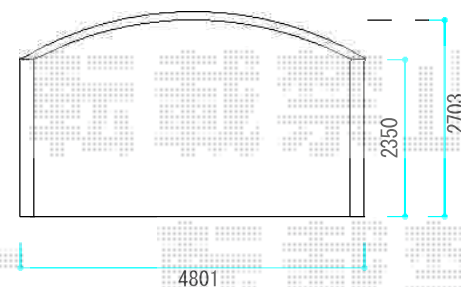

レイナツインポートグラン 縦連棟 積雪～20cm対応

YKK AP レイナツインポートグラン 縦連棟 積雪～20cm対応  
 幅= 4,801mm  
 奥行= 10,064mm  
 色： プラチナステン  
 屋根材： 熱線遮断ポリカーボネート（アースブルーマット調）  
 柱仕様： ハイルーフ柱仕様（有効高 約2,350mm）