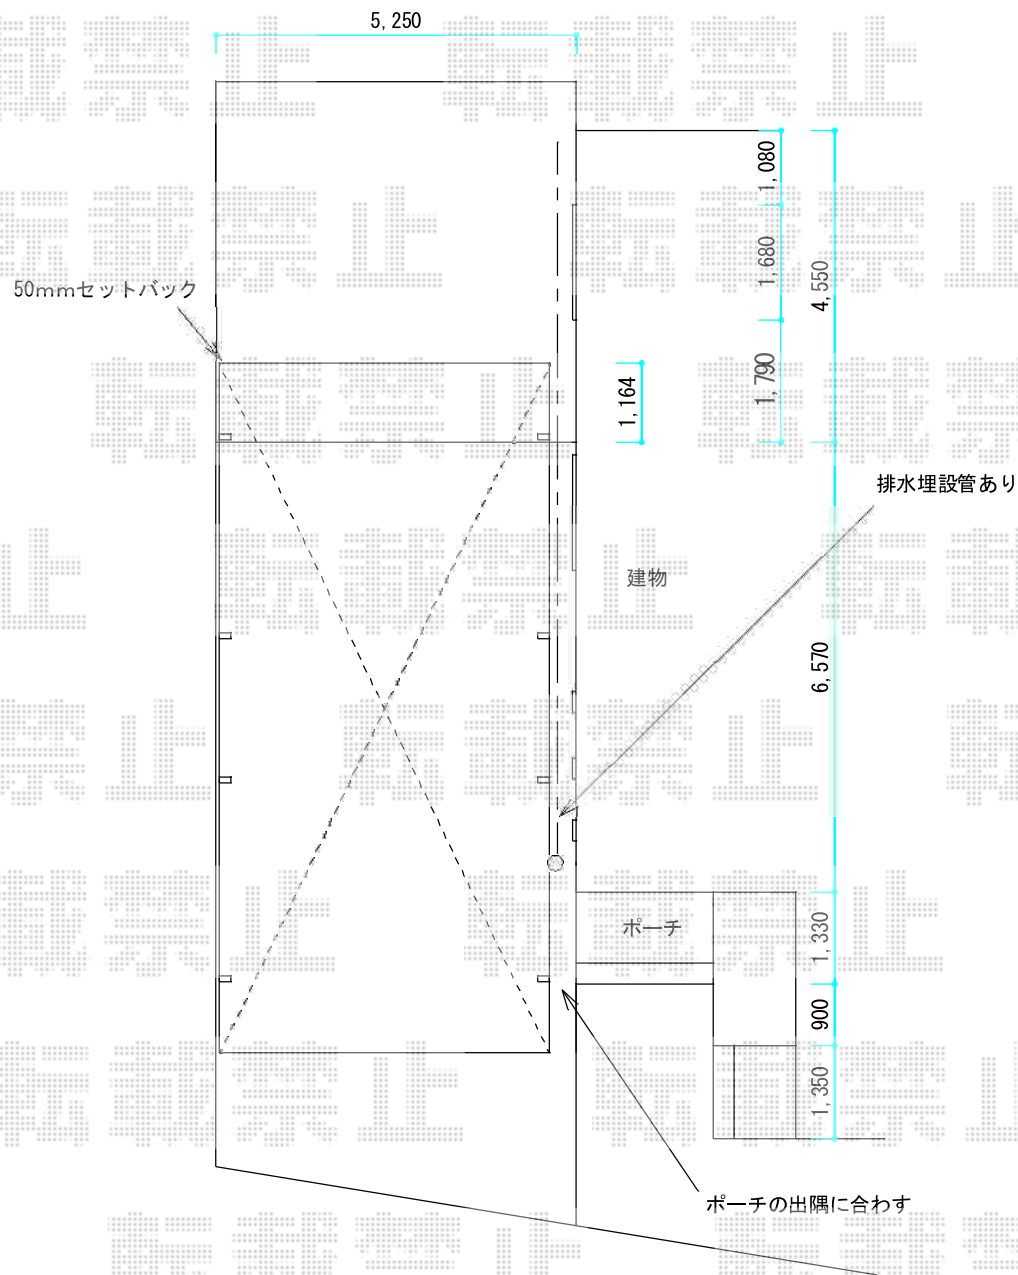

レイナツインポートグラン 縦連棟 積雪～20cm対応

YKK AP レイナツインポートグラン 縦連棟 積雪～20cm対応  
 幅= 4,801mm  
 奥行= 10,064mm  
 色： プラチナステン  
 屋根材： 熱線遮断ポリカーボネート（アースブルーマット調）  
 柱仕様： ハイルーフ柱仕様（有効高 約2,350mm）