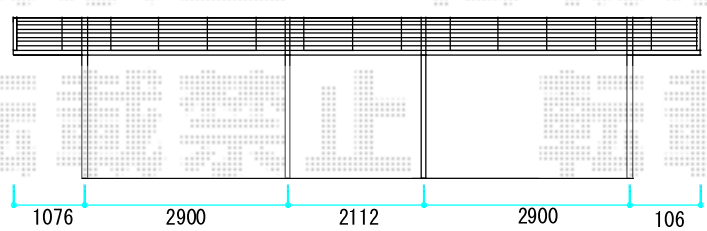

レイナツインポートグラン 縦連棟 積雪～20cm対応

YKK AP レイナツインポートグラン 縦連棟 積雪～20cm対応  
 幅= 4,801mm  
 奥行= 10,064mm  
 色： プラチナステン  
 屋根材： 熱線遮断ポリカーボネート（アースブルーマット調）  
 柱仕様： ハイルーフ柱仕様（有効高 約2,350mm）