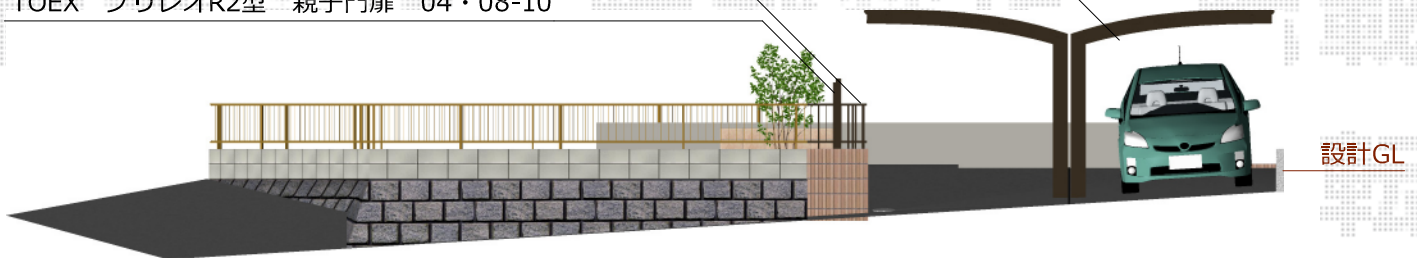

カーポート・フェンス・門扉 概略図

トステム カーブポートシグマIII Y合掌 積雪～20cm対応

幅=5,430mm 奥行=4,980mm

色：オータムブラウン屋根材：ガリレポリカ（クリアマット・すりガラス調）

柱仕様：ロング柱23仕様（有効高 約2,300mm）

TOEX ハイサモアフリーポールタイプ

本体1枚（W×H）=（1,979.5×600mm）5枚

柱仕様：T-6×11本

コーナー継手：3セット

エンドキャップ：2セット

色：オータムブラウン

TOEX プリレオ R2型 両開き親子柱使用

扉1枚（W×H）=（400mm・800mm×1,000mm）

色：オータムブラウン

錠：シリンダーRD錠開き：内開き

トステム カーブポートシグマIII Y合掌 5027×2

TOEX ハイサモアフェンス T-6

TOEX プリレオR2型 親子門扉 04・08-10

担当者

宅島