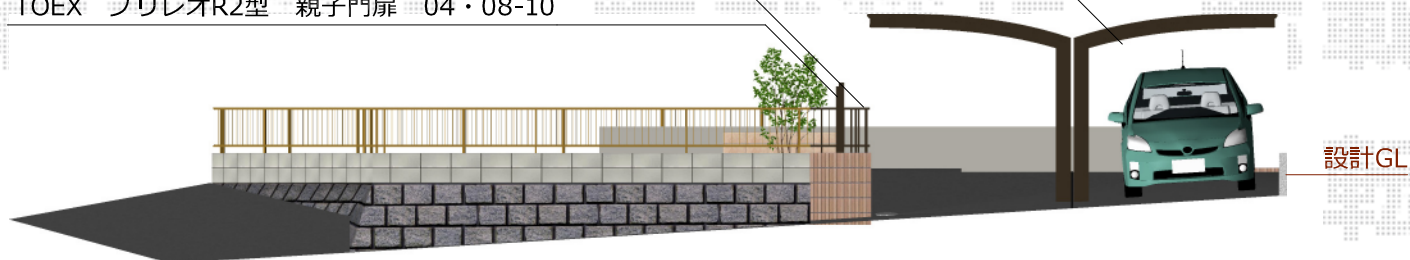

カーポート・フェンス・門扉 概略図

トステム カーブポートシグマIII Y合掌 積雪～20cm対応

幅=5,430mm 奥行=4,980mm

色：オータムブラウン屋根材：ガリレポリカ（クリアマット・すりガラス調）

柱仕様：ロング柱23仕様（有効高 約2,300mm）

TOEX ハイサモアフリーポールタイプ

本体1枚（W×H）=（1,979.5×600mm）5枚

柱仕様：T-6×11本

コーナー継手：3セット

エンドキャップ：2セット

色：オータムブラウン

TOEX プリレオ R2型 両開き親子柱使用

扉1枚（W×H）=（400mm・800mm×1,000mm）

色：オータムブラウン

錠：シリンダーRD錠開き：内開き

トステム カーブポートシグマIII Y合掌 5027×2

TOEX ハイサモアフェンス T-6

TOEX プリレオR2型 親子門扉 04・08-10

担当者

宅島